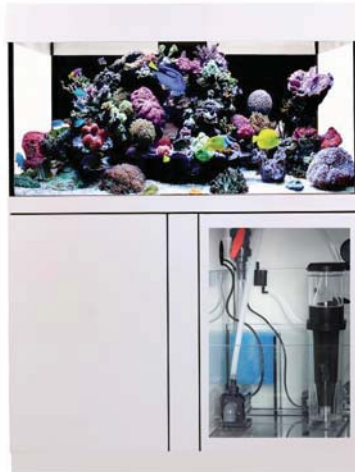

Magnifica 100 CF

507.414 **Magnifica 100 CF** blanc
507.484 **Magnifica 100 CF** graphite-noir

2646,00€

Aquarium marin complet avec système de filtration intégré dans un meuble support

- Filtre en verre placé dans le meuble support compris, système de filtration avec 4 compartiments, chambre de préfiltration, deux compartiments pour l'installation du filtre biologique et du filtre mécanique (p. ex. écumeur) avec les substrats de filtration, chambre de compensation.
- Dimensions (L x l x H): env. 50 x 50 x 45 cm, niveau d'eau max. 32 cm, volume max. 75 litres
- couvercle en aluminium de qualité supérieure avec une ventilation active réglable
- Éclairage: 2 x **Ocean Light LED** 54 W
- Pompe de circulation **DC Runner 3.1**
- Écumeur **EVO 1000**
- Meuble support de qualité avec Softcose, décor blanc brillant ou graphite-noir, assemblé

Options:

- **Ocean Light LED Control** + 1 **câble en Y** (Voir la page 41.)
- **sunrise control** + 2 x **câbles de commande** (Voir la page 42.)
- Système de remplissage Aqua Medic **Refill-System** (Voir la page 32.)
- **Helix Max** UV-C sterilizer 18 W (Voir la page 38.)

Dimensions hors tout (L x l x H): env. 100 x 65 x 145 cm
(aquarium env. 100 x 65 x 60 cm).
Niveau d'eau env. 50 cm, volume env. 325 l.

**Tous les volume contenus sans revêtement ni décoration.
Autres éclairages possibles pour tous les aquariums sur demande.**