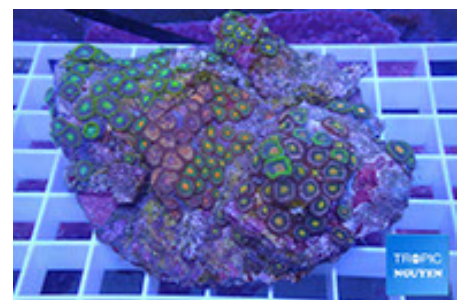

H7E05S02 36€ Montipora green finger...

H7E06S02 49€ Ricordea yuma green...

H7E07S02 50€ Favia red green Austr...

H7E08S02 304€ Symphyllia willsoni p...

H7E09S02 358€ Scolymia red green ...

H7E10S02 171€ Scolymia australis re...

H7F01S02 25€ Zoanthus green .jpg

H7F02S02 268€ Scolymia australis w...

H7F03S02 279€ Symphyllia willsoni ...

H7F04S02 108€ Zoanthus mixed colo...

H7F05S02 90€ Rhodactis mussooides ...

H7F06S02 54€ Zoanthus orange spot...