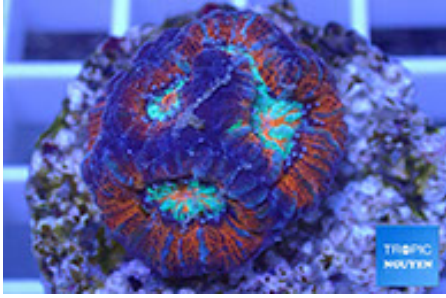

H2E09S02 358€ Symphyllia willsoni r...