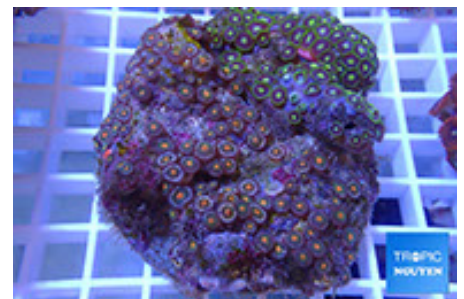

H1A07S02 178€ Ricordea floridae gr...

H1A08S02 65€ Pachyclavularia gree...

H1A09S02 360€ Rhodactis red fire pr...

H1A10S02 61€ Acanthastrea lordhow...

H1A11S02 142€ Zoanthus red & blue...

H1A12S02 126€ Zoanthus red & zoa...

H1A13S02 .jpg

H1B01S02 36€ Zoanthus green & gol...

H1B02S02 45€ Zoanthus green & gol...

H1B03S02 178€ Goniopora red & gol...

H1B04S02 106€ Zoanthus red devils ...

H1B05S02 90€ Sarcophyton green & ...

H1B06S02 68€ Ricordea floridae gre...