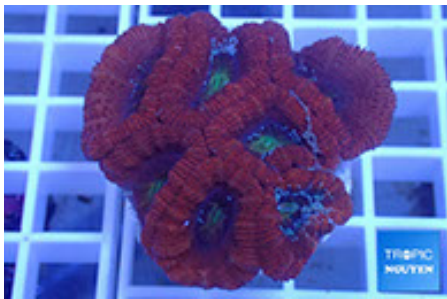

H8D12S02 90€ Echinopora green sp...

H8D13S02 243€ Discosoma golden p...

H8D14S02 81€ Trachyphyllia green.jpg

H8E01S02 .jpg

H8E02S02 .jpg

H8E03S02 41€ Favia green & red .jpg

H8E04S02 45€ Psammocora orange ...