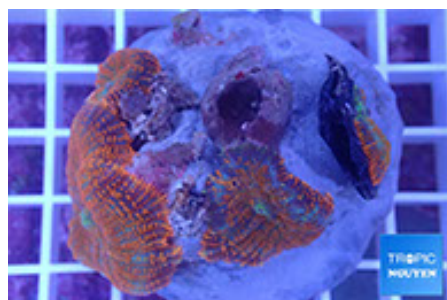

H5E07S02 162€ Rhodactis red super...