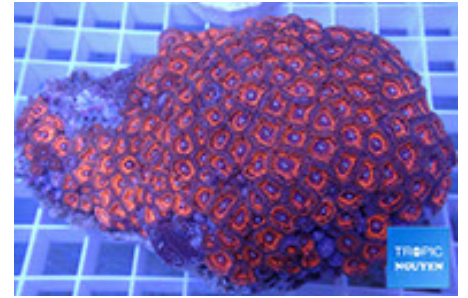

H4E09S02 142€ Zoanthus red devils ...