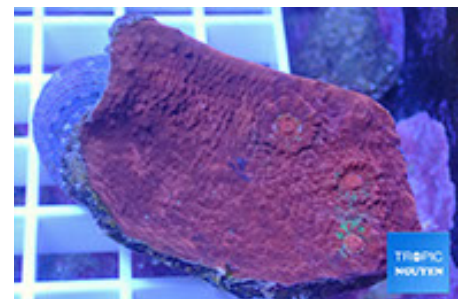

H6E09S02 72€ Echinophyllia red & p...