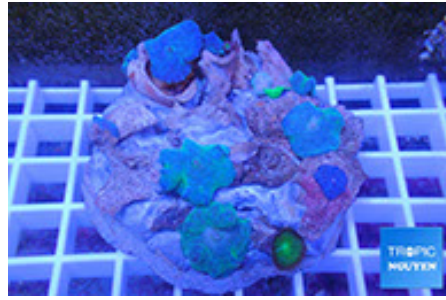

H6F04S02 90€ Sinularia dura green .j...

H6F05S02 90€ Discosoma green stri...

H6F06S02 .jpg

H6F07S02 45€ Favia red green Austr...

H6F08S02 117€ Discosoma blue .jpg

H6F09S02 81€ Sarcophyton green go...

H7A01S02 108€ Scolymia button gre...