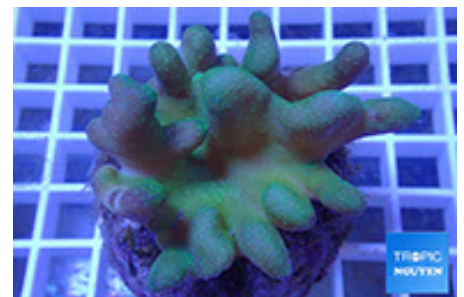

H2B02S02 112€ Zoanthus full red sm...

H2B03S02 .jpg

H2B04S02 70€ Sarcophyton green b...

H2B05S02 81€ Sinularia dura green j...

H2B06S02 58€ Platygyra green & pur...

H2B07S02 47€ Psammocora purple ...

H2B08S02 90€ Sinularia dura green j...

H2B09S02 108€ Zoanthus red devils ...

H2B10S02 88€ Zoanthus red spot Ind...

H2B11S02 81€ Sarcophyton green b...

H2B12S02 160€ Acropora full pink In...

H2B13S02 58€ Zoanthus green & blu...

H2C01S02 106€ Sinularia flexibilis gr...