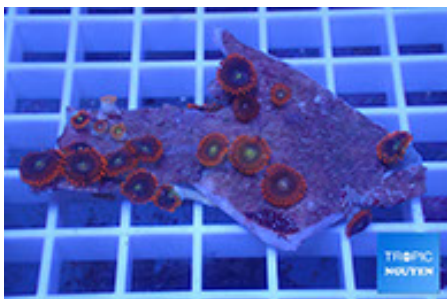

H6E07S02 43€ Zoanthus red .jpg