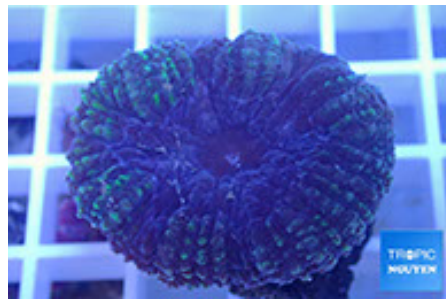

H8D12S02 90€ Echinopora green sp...

H8D13S02 243€ Discosoma golden p...

H8D14S02 81€ Trachyphyllia green.jpg

H8E01S02 .jpg

H8E02S02 .jpg

H8E03S02 41€ Favia green & red .jpg

H8E04S02 45€ Psammocora orange ...

H8E05S02 106€ Acanthastrea lordho...

H8E06S02 36€ Lobophyllia purple gr...

H8E07S02 52€ Platygyra green purpl...

H8E08S02 41€ Acanthastrea echinat...

H8E09S02 41€ Echinophyllia pink gre...

H8E10S02 59€ Psammocora orange ...