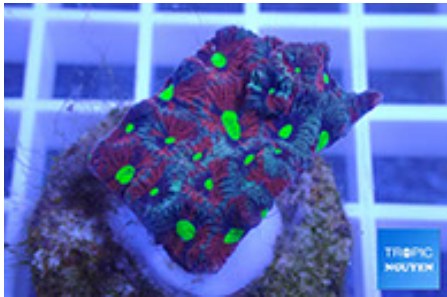

H3C13S02 70€ Sinularia flexibilis .jpg

H3C14S02 29€ Psammocora gold da...

H3D01S02 41€ Pachyclavularia gree...

H3D02S02 160€ Euphyllia ancora gre...

H3D03S02 43€ Favia red purple gree...

H3D04S02 90€ Pachyclavularia neon...