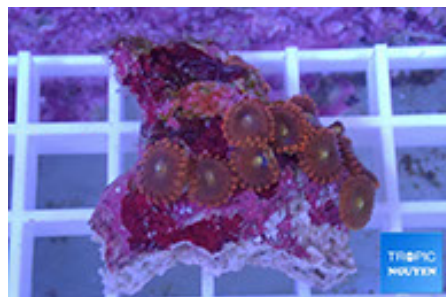

H2F03S02 40€ Zoanthus red .jpg