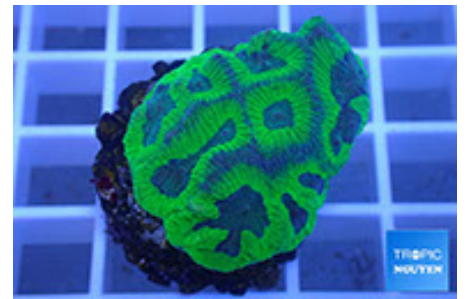

H8D12S02 90€ Echinopora green sp...

H8D13S02 243€ Discosoma golden p...

H8D14S02 81€ Trachyphyllia green.jpg

H8E01S02 .jpg

H8E02S02 .jpg

H8E03S02 41€ Favia green & red .jpg

H8E04S02 45€ Psammocora orange ...

H8E05S02 106€ Acanthastrea lordho...

H8E06S02 36€ Lobophyllia purple gr...

H8E07S02 52€ Platygyra green purpl...

H8E08S02 41€ Acanthastrea echinat...

H8E09S02 41€ Echinophyllia pink gre...

H8E10S02 59€ Psammocora orange ...