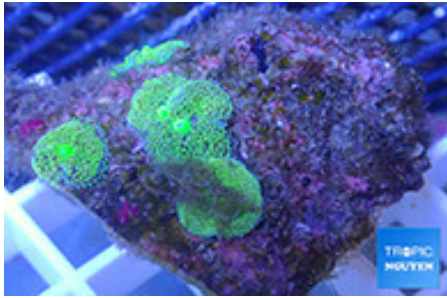

H1E08S02 81€ Euphyllia paraancora ...

H1E09S02 59€ Zoanthus red devils I...

H1E10S02 106€ Scolymia button rain...

H1E11S02 477€ Symphyllia willsoni r...

H1E12S02 81€ Ricordea floridae gre...

H1E13S02 .jpg

H1F01S02 32€ Zoanthus green & gol...