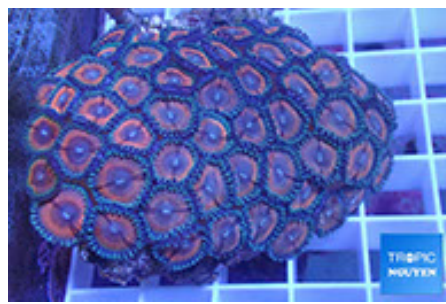

H7D08S02 47€ Favites purple.jpg

H7E01S02 126€ Zoanthus red devils ...