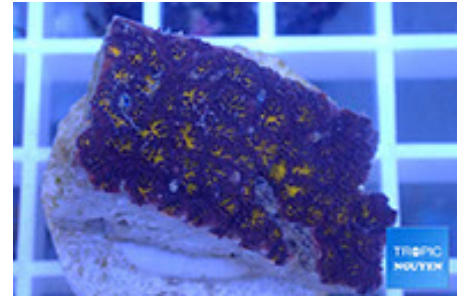

H8D12S02 90€ Echinopora green sp...

H8D13S02 243€ Discosoma golden p...

H8D14S02 81€ Trachyphyllia green.jpg

H8E01S02 .jpg

H8E02S02 .jpg

H8E03S02 41€ Favia green & red .jpg

H8E04S02 45€ Psammocora orange ...