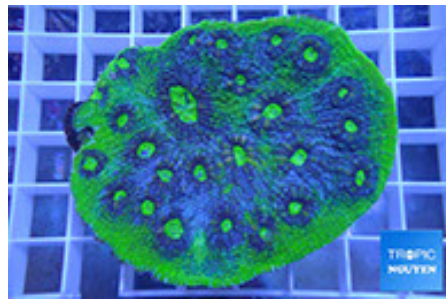

H6F04S02 90€ Sinularia dura green .j...

H6F05S02 90€ Discosoma green stri...

H6F06S02 .jpg

H6F07S02 45€ Favia red green Austr...

H6F08S02 117€ Discosoma blue .jpg

H6F09S02 81€ Sarcophyton green go...

H7A01S02 108€ Scolymia button gre...