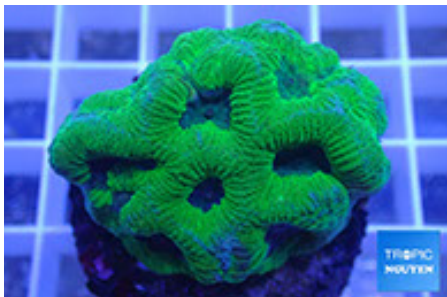

H2B02S02 112€ Zoanthus full red sm...

H2B03S02 .jpg

H2B04S02 70€ Sarcophyton green b...

H2B05S02 81€ Sinularia dura green j...

H2B06S02 58€ Platygyra green & pur...

H2B07S02 47€ Psammocora purple ...

H2B08S02 90€ Sinularia dura green j...

H2B09S02 108€ Zoanthus red devils ...

H2B10S02 88€ Zoanthus red spot Ind...

H2B11S02 81€ Sarcophyton green b...

H2B12S02 160€ Acropora full pink In...

H2B13S02 58€ Zoanthus green & blu...

H2C01S02 106€ Sinularia flexibilis gr...