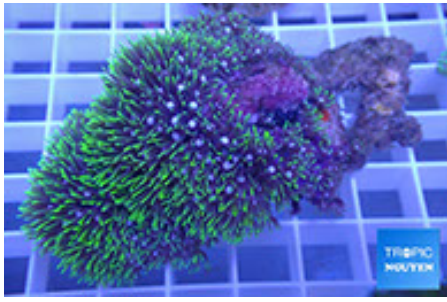

H3D13S02 81€ Sinularia flexibilis gre...

H3E01S02 .jpg

H3E02S02 40€ Cypahastrea green .jpg

H3E03S02 108€ Pachyclavularia neo...

H3E04S02 22€ Zoanthus purple red .j...

H3E05S02 45€ Montipora red plate .jpg

H3E06S02 54€ Pachyclavularia gree...