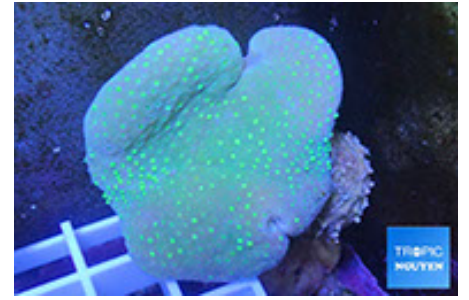

H6F04S02 90€ Sinularia dura green .j...

H6F05S02 90€ Discosoma green stri...

H6F06S02 .jpg

H6F07S02 45€ Favia red green Austr...

H6F08S02 117€ Discosoma blue .jpg

H6F09S02 81€ Sarcophyton green go...

H7A01S02 108€ Scolymia button gre...