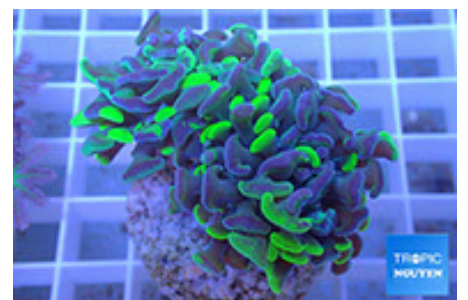

H1E02S02 77€ Zoanthus red devils &...

H1E03S02 189€ Rhodactis redfire su...

H1E04S02 81€ Zoanthus red spot Ind...

H1E05S02 81€ Pachyclavularia gree...

H1E06S02 88€ Zoanthus purple gree...

H1E07S02 126€ Clavularia papaya n...