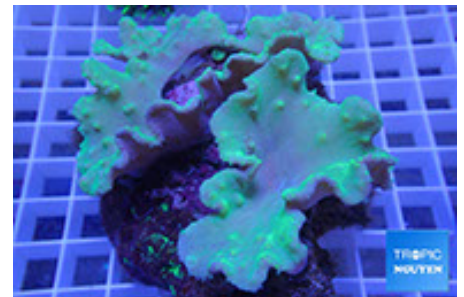

H2B02S02 112€ Zoanthus full red sm...

H2B03S02 .jpg

H2B04S02 70€ Sarcophyton green b...

H2B05S02 81€ Sinularia dura green j...

H2B06S02 58€ Platygyra green & pur...

H2B07S02 47€ Psammocora purple ...

H2B08S02 90€ Sinularia dura green j...

H2B09S02 108€ Zoanthus red devils ...

H2B10S02 88€ Zoanthus red spot Ind...

H2B11S02 81€ Sarcophyton green b...

H2B12S02 160€ Acropora full pink In...

H2B13S02 58€ Zoanthus green & blu...

H2C01S02 106€ Sinularia flexibilis gr...