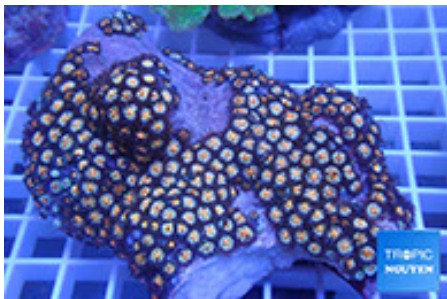

H6D09S02 180€ Rhodactis green gol...

H6E01S02 142€ Discosoma blue & R...

H6E02S02 178€ Euphyllia yaeyamae...

H6E03S02 70€ Trachyphyllia green .jpg

H6E04S02 142€ Zoanthus gold mast...

H6E05S02 81€ Parazoanthus gracilis...