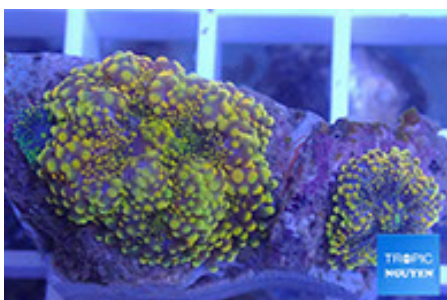

H4C01S02 106€ Ricordea yuma purp...