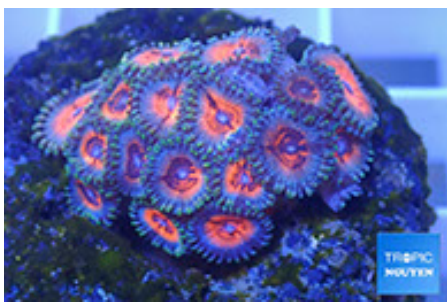

H1E02S02 77€ Zoanthus red devils &...

H1E03S02 189€ Rhodactis redfire su...

H1E04S02 81€ Zoanthus red spot Ind...

H1E05S02 81€ Pachyclavularia gree...

H1E06S02 88€ Zoanthus purple gree...

H1E07S02 126€ Clavularia papaya n...

H1E08S02 81€ Euphyllia paraancora ...

H1E09S02 59€ Zoanthus red devils I...

H1E10S02 106€ Scolymia button rain...

H1E11S02 477€ Symphyllia willsoni r...

H1E12S02 81€ Ricordea floridae gre...

H1E13S02 .jpg

H1F01S02 32€ Zoanthus green & gol...