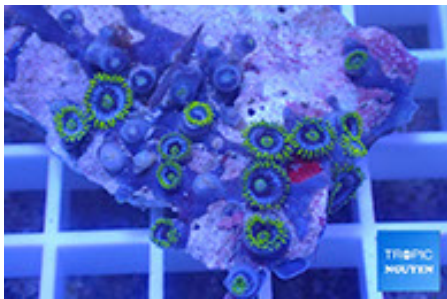

H6C07S02 40€ .jpg