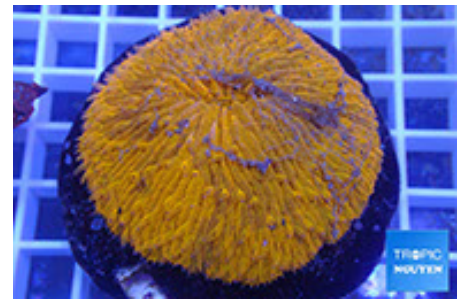

H5A06S02 250€ Goniopora red small...

H5A07S02 297€ Rhodactis golden m...

H5A08S02 178€ Goniopora purple .jpg

H5A09S02 765€ Symphyllia willsoni r...

H5A10S02 178€ Discosoma waterme...

H5B01S02 .jpg

H5B02S02 160€ Fungia orange premi...