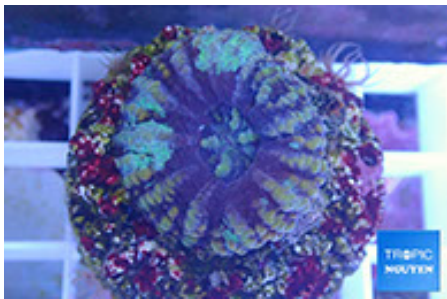

H6F04S02 90€ Sinularia dura green .j...

H6F05S02 90€ Discosoma green stri...

H6F06S02 .jpg

H6F07S02 45€ Favia red green Austr...

H6F08S02 117€ Discosoma blue .jpg

H6F09S02 81€ Sarcophyton green go...

H7A01S02 108€ Scolymia button gre...