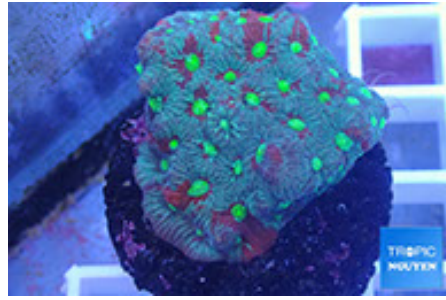

H8D12S02 90€ Echinopora green sp...

H8D13S02 243€ Discosoma golden p...

H8D14S02 81€ Trachyphyllia green.jpg

H8E01S02 .jpg

H8E02S02 .jpg

H8E03S02 41€ Favia green & red .jpg

H8E04S02 45€ Psammocora orange ...

H8E05S02 106€ Acanthastrea lordho...

H8E06S02 36€ Lobophyllia purple gr...

H8E07S02 52€ Platygyra green purpl...

H8E08S02 41€ Acanthastrea echinat...

H8E09S02 41€ Echinophyllia pink gre...

H8E10S02 59€ Psammocora orange ...