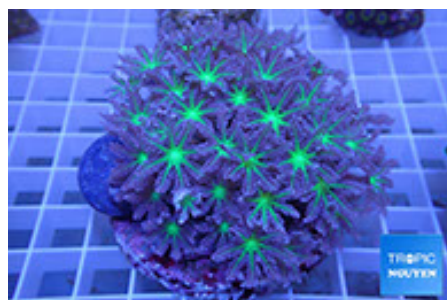

H1E02S02 77€ Zoanthus red devils &...

H1E03S02 189€ Rhodactis redfire su...

H1E04S02 81€ Zoanthus red spot Ind...

H1E05S02 81€ Pachyclavularia gree...

H1E06S02 88€ Zoanthus purple gree...

H1E07S02 126€ Clavularia papaya n...