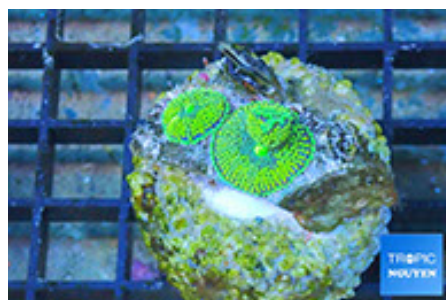

R3E05S08 59€ Ricordea floridae gre...

R3E06S08 124€ Pachyclavularia full ...

R3E07S08 124€ Zoanthus green & c...

R3F01S08 117€ Rhodactis purple .jpg

R3F02S08 81€ Sinularia dura neon gr...

R3F03S08 70€ Zoanthus green & Zo...