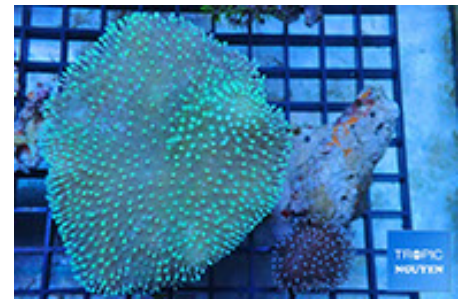

R2G06S08 279€ Turbipora white .jpg

R2H01S08 81€ Sinularia greeny .jpg

R2H02S08 90€ Lobophyllia green .jpg

R2H03S08 142€ Zoanthus blue spot ...

R2H04S08 358€ Zoanthus magical gr...

R2H05S08 126€ Symphyllia red gree...

R2H06S08 40€ Pachylavularia neon ...

R2I01S08 142€ Rhodactis purple gre...

R2I02S08 117€ Favites purple green ...

R2I03S08 189€ Cynarina green tiger ...

R2I04S08 90€ Sarcophyton green 2 h...

R2I05S08 106€ Sarcophyton green .jpg