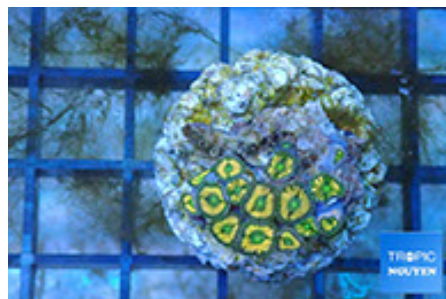

R2L01S08 99€ Sinularia dura green .j...

R2L02S08 99€ Pachyclavularia neon ...

R2L03S08 .jpg

R2L04S08 52€ Gorgonia symbiotic.jpg

R2L05S08 72€ Zoanthus gold 24k.jpg

R2L06S08 106€ Sinularia green long ...

R2M01S08 70€ Pachyclavularia neon...