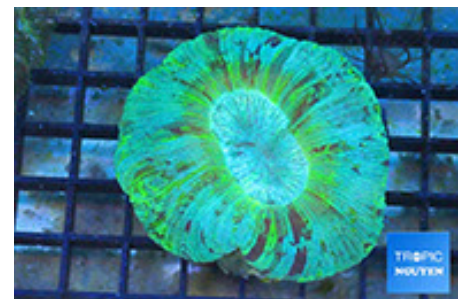

R2N02S08 52€ Discosoma red devils...

R2N03S08 36€ Pachyclavaria gree...

R2N04S08 67€ Discosoma dark red ...

R2N05S08 .jpg

R2N06S08 47€ Pachyclavaria gree...

R3A01S08 70€ Rhodactis King Julius...

R3A02S08 72€ Rhodactis green .jpg