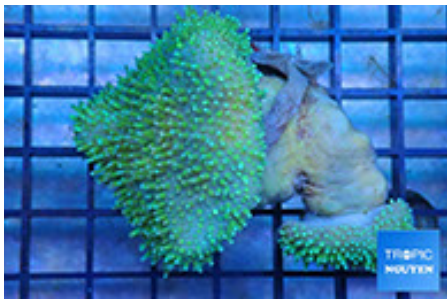

R2I04S08 90€ Sarcophyton green 2 h...