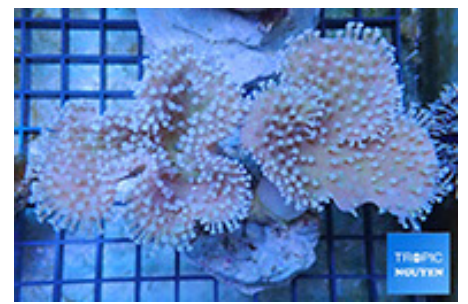

R2M02S08 81€ Sinularia dura green

R2M03S08 178€ Rhodactis King Juliu...

R2M04S08 124€ Zoanthus neon gree...

R2M05S08 90€ Sinularia dura green ...

R2M06S08 117€ Sarcophyton white l...

R2N01S08 58€ Pachyclavaria neo...