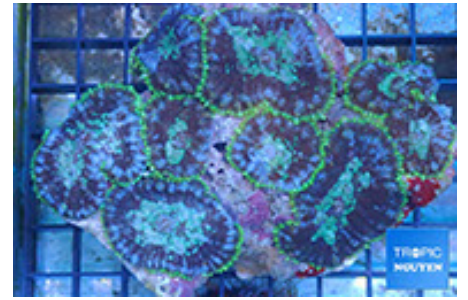

R2B04S08 230€ Rhodactis magic ma...

R2B05S08 99€ Clavularia papaya gre...

R2B06S08 243€ Ricordea yuma rainb...

R2B07S08 142€ Zoanthus dark purpl...

R2C01S08 378€ Rhodactis magic ma...

R2C02S08 178€ Zoanthus red & gold...