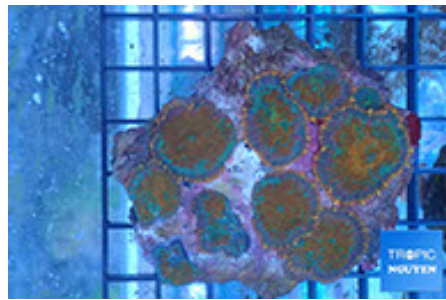

R2B04S08 230€ Rhodactis magic ma...

R2B05S08 99€ Clavularia papaya gre...

R2B06S08 243€ Ricordea yuma rainb...

R2B07S08 142€ Zoanthus dark purpl...

R2C01S08 378€ Rhodactis magic ma...

R2C02S08 178€ Zoanthus red & gold...