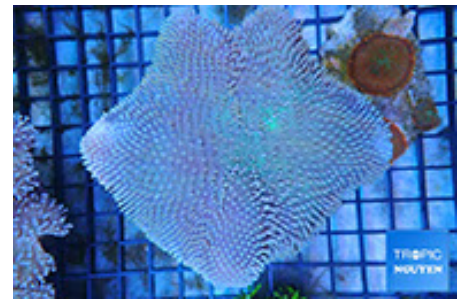

R2L01S08 99€ Sinularia dura green .j...

R2L02S08 99€ Pachyclavularia neon ...

R2L03S08 .jpg

R2L04S08 52€ Gorgonia symbiotic.jpg

R2L05S08 72€ Zoanthus gold 24k.jpg

R2L06S08 106€ Sinularia green long ...

R2M01S08 70€ Pachyclavularia neon...