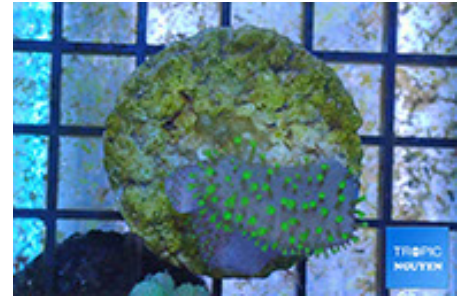

R3B05S08 43€ Sarcophyton full neon...