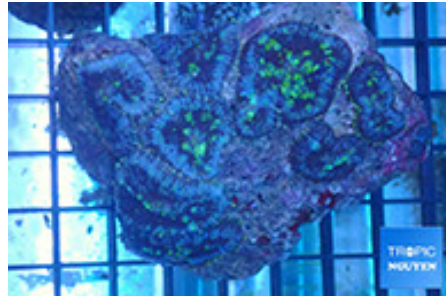

R2A04S08 81€ Cladellia long finger.jpg

R2A05S08 70€ Discosoma green stri...

R2A06S08 63€ Cladellia long finger.jpg

R2A07S08 70€ Sinularia short finger ...

R2B01S08 54€ Zoanthus dark green

R2B02S08 .jpg

R2B03S08 70€ Capnella short finger ...