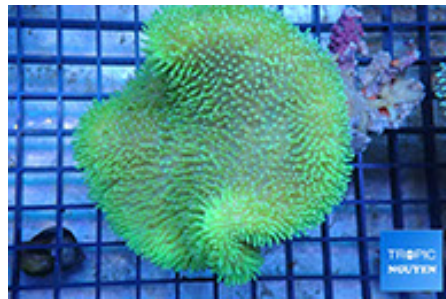

R2G06S08 279€ Turbipora white .jpg

R2H01S08 81€ Sinularia greeny .jpg

R2H02S08 90€ Lobophyllia green .jpg

R2H03S08 142€ Zoanthus blue spot ...

R2H04S08 358€ Zoanthus magical gr...

R2H05S08 126€ Symphyllia red gree...

R2H06S08 40€ Pachylavularia neon ...

R2I01S08 142€ Rhodactis purple gre...

R2I02S08 117€ Favites purple green ...

R2I03S08 189€ Cynarina green tiger ...

R2I04S08 90€ Sarcophyton green 2 h...

R2I05S08 106€ Sarcophyton green .jpg

R2I06S08 .jpg

R2J01S08 34€ Pachyclavularia green...

R2J02S08 41€ Zoanthus red small po...

R2J03S08 41€ Pachyclavularia green...

R2J04S08 50€ Discosoma red devils...

R2J05S08 41€ Pachyclavularia green...

R2J06S08 36€ Discosoma red devils...