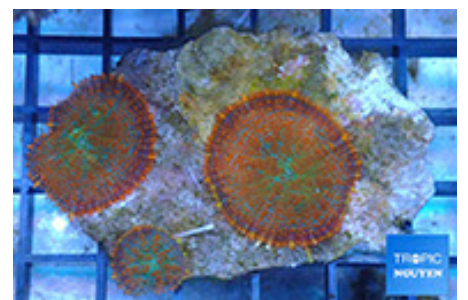

R2M03S08 178€ Rhodactis King Juliu...