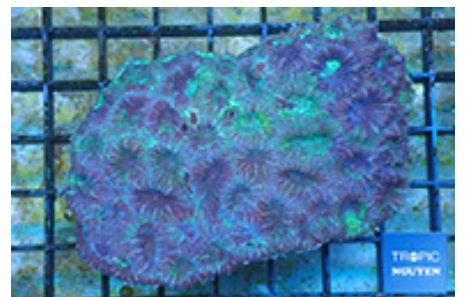

R3K05S08 162€ Discosoma red devil...

R3K06S08 142€ Discosoma full blue.j...

R3L01S08 .jpg

R3L02S08 270€ Acanthastrea lordho...

R3L03S08 59€ Nephtya pink .jpg

R3L04S08 108€ Favia green marble.j...

R3L05S08 .jpg