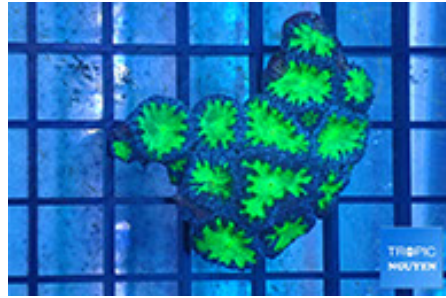

R2E07S08 .jpg

R2F01S08 49€ Rhodactis green line ...

R2F02S08 99€ Rhodactis red superst...

R2F03S08 36€ Pachylavularia neon g...

R2F04S08 198€ Discosoma full blue ...

R2F05S08 162€ Ricordea yuma rainb...

R2F06S08 279€ Blastomussa wellsii r...