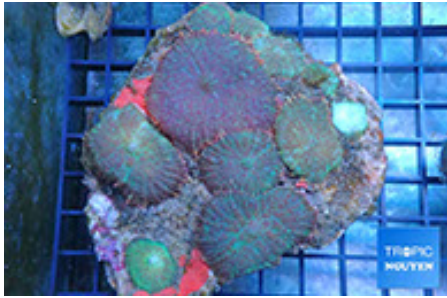

R2I01S08 142€ Rhodactis purple gre...