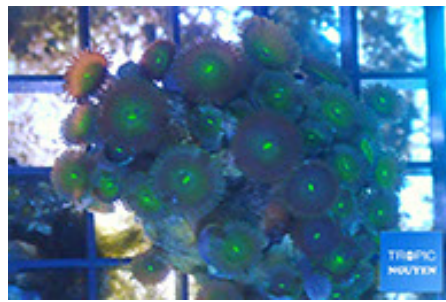

R2A04S08 81€ Cladellia long finger.jpg

R2A05S08 70€ Discosoma green stri...

R2A06S08 63€ Cladellia long finger.jpg

R2A07S08 70€ Sinularia short finger ...

R2B01S08 54€ Zoanthus dark green

R2B02S08 .jpg

R2B03S08 70€ Capnella short finger ...