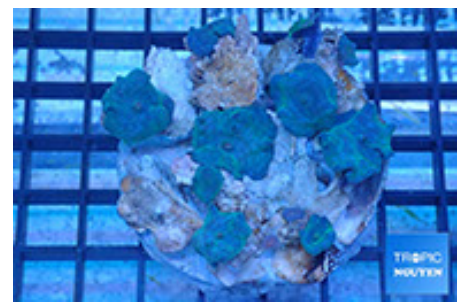

R2E07S08 .jpg

R2F01S08 49€ Rhodactis green line ...

R2F02S08 99€ Rhodactis red superst...

R2F03S08 36€ Pachylavularia neon g...

R2F04S08 198€ Discosoma full blue ...

R2F05S08 162€ Ricordea yuma rainb...

R2F06S08 279€ Blastomussa wellsii r...