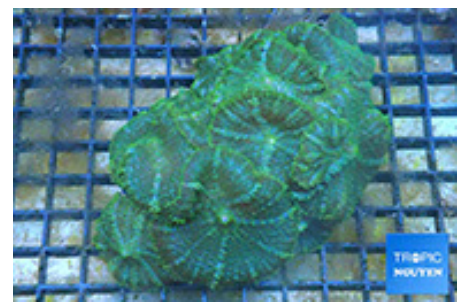

R3G04S08 54€ Sinularia dura .jpg

R3G05S08 70€ Sinularia short finger ...

R3G06S08 124€ Zoanthus mixed col...

R3G07S08 279€ Rhodactis red blue ...

R3H01S08 99€ Cladellia long finger .j...

R3H02S08 72€ Capnella green .jpg