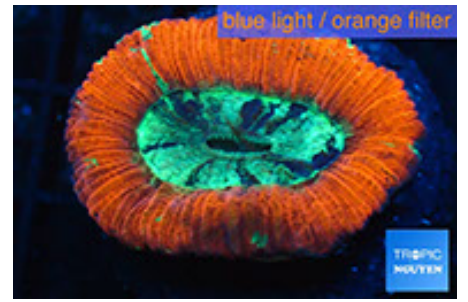

V1D05S12 39€ Platygyra green maze

V1D06S12 30€ Echinophyllia red fire ...

V1D07S12 66€ Echinophyllia green ...

V1D08S12 39€ Favia tricolor Australia

V1D09S12 52,5€ Echinophyllia red gr...

V1D10S12 148,5€ Trachyphyllia tricolor

V1D12S12 66€ Echinophyllia green ...

V1D13S12 28,5€ Favia red green Au...

V1D14S12 165€ Favia red green mon...

V1D15S12 103,5€ Fungia orange

V1E01S12 58,5€ Echinophyllia red gr...

V1E02S12 37,5€ Leptastrea green & ...

V1E03S12 31,5€ Favia red green Aus...

V1E04S12 34,5€ Leptastrea green & ...

V1E05S12 31,5€ Favia neon green A...

V1E06S12 142,5€ Trachyphyllia tricolor

V1E07S12 30€ Favia red green Aussi...

V1E08S12 48€ Acanthastrea echinat...

V1E09S12 58,5€ Echinophyllia green ...

V1E10S12 37,5€ Leptastrea green & ...

V1E11S12 58,5€ Echinophyllia green ...

V1E12S12 40,5€ Leptastrea green & ...

V1E13S12 49,5€ Psammocora orange

V1E14S12 43,5€ Acanthastrea echin...