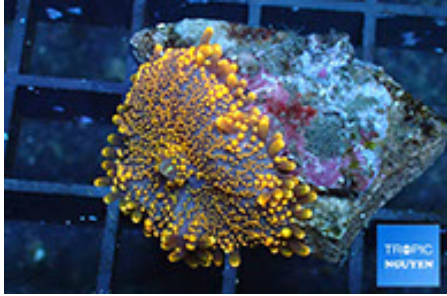

V4E12S11 34,5€ Favia neon green

V4F01S11 39€ Caulastrea neon green

V4F02S11 172,5€ Ricordea yuma gol...

V4F03S11 298,5€ Rhodacti oscilifera...

V4F04S11 157,5€ Ricordea yuma pur...

V4F05S11 54€ Ricordea yuma red