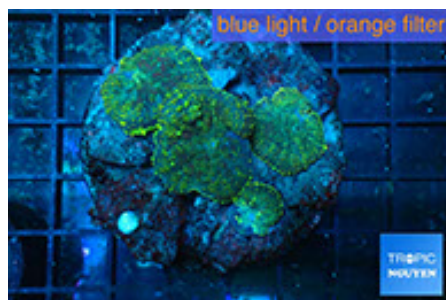

V2C02S12 40,5€ Ricordea yuma red

V2C04S12 34,5€ Leptastrea red & yel...

V2C05S12 135€ Trachyphyllia pink re...

V2C06S12 49,5€ Ricordea yuma red ...

V2C07S12 45€ Rhodactis red blue su...

V2C08S12 49,5€ Rhodactis green gol...

V2C09S12 34,5€ Leptastrea red & yel...

V2C10S12 36€ Ricordea yuma red & ...

V2C11S12 165€ Plerogyra sinuosa g...

V2C12S12 78€ Ricordea yuma rainbo...

V2D01S12 148,5€ Trachyphyllia pink ...

V2D02S12 73,5€ Trachyphyllia neon ...