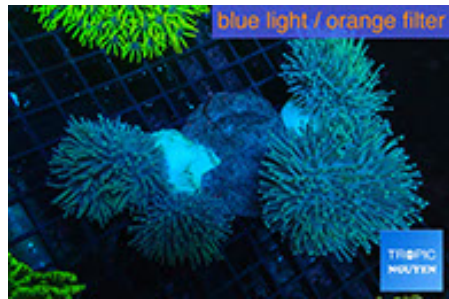

U1E04S15 78€ Sarcophyton long pol...