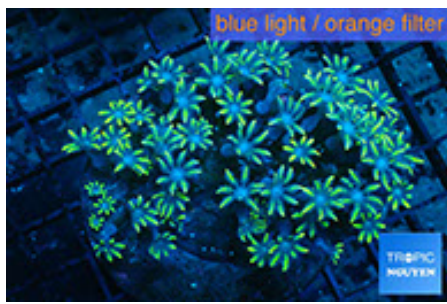

U3B10S15 45€ Alveopora green

U3B13S15 118,5€ Clavularia papaya ...