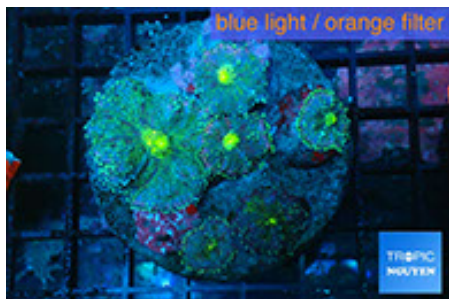

V3D04S12 39€ Rhodactis green blue ...

V3D05S12 127,5€ Trachyphyllia pink ...

V3D06S12 73,5€ Rhodactis green & ...

V3D07S12 193,5€ Echinophyllia gree...

V3D08S12 123€ Ricordea yuma purpl...

V3D09S12 82,5€ Discosoma red gala...

V3D10S12 268,5€ Platygyra neon gre...

V3D11S12 9€ Rhodactis green

V3D12S12 88,5€ Plerogyra sinuosa ...

V3E01S12 103,5€ Plerogyra sinuosa ...

V3E02S12 67,5€ Rhodactis purple bl...

V3E03S12 34,5€ Discosoma green & ...