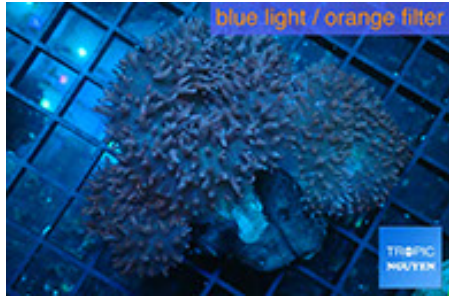

V2B09S12 73,5€ Rhodactis pinky lon...