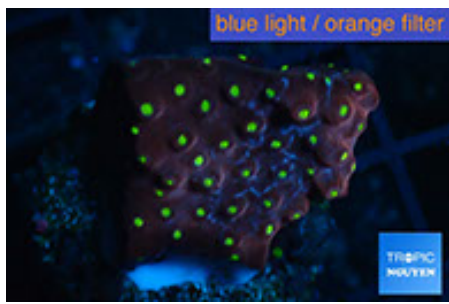

V2D03S12 58,5€ Fungia neon green

V2D04S12 45€ Rhodactis red blue su...

V2D05S12 82,5€ Trachyphyllia neon ...

V2D06S12 253,5€ Rhodactis orange ...

V2D07S12 43,5€ Discosoma golden ...

V2D08S12 73,5€ Rhodactis pinky lon...

V2D09S12 283,5€ Rhodactis orange ...

V2D10S12 73,5€ Rhodactis pinky lon...

V2D11S12 73,5€ Fungia neon green

V2D12S12 103,5€ Fungia orange

V2E01S12 34,5€ Leptastrea red & yel...

V2E02S12 31,5€ Favia nuclear red gr...

V2E03S12 45€ Ricordea yuma tricolor

V2E04S12 73,5€ Trachyphyllia neon ...

V2E05S12 82,5€ Rhodactis red blue ...

V2E06S12 73,5€ Trachyphyllia neon ...

V2E07S12 34,5€ Leptastrea red & yel...

V2E08S12 88,5€ Rhodactis fire forest