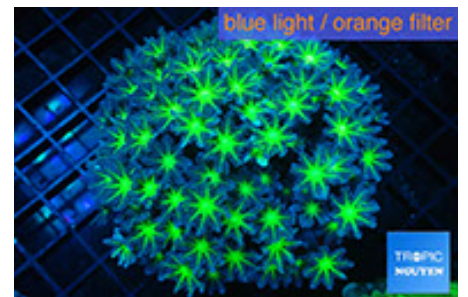

U1C04S15 133,5€ Alveopora green &...

U1C05S15 148,5€ Zoanthus red + Zo...

U1C06S15 108€ Pachyclavularia full ...

U1C07S15 135€ Euphyllia paraancor...

U1C08S15 63€ Lobophyllia orange gr...

U1C09S15 108€ Clavularia papaya gr...