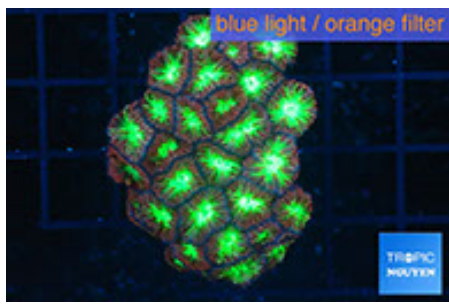

U2A05S15 142,5€ Euphyllia paraanc...

U2A06S15 112,5€ Goniopora green

U2A07S15 39€ Rhodactis green big l...

U2A08S15 63€ Corals culture fusion ...

U2A09S15 103,5€ Discosoma green

U2A10S15 165€ Rhodactis red blue s...

U2A11S15 82,5€ Blastomussa merlet...

U2A12S15 66€ Lobophyllia tricolor

U2A13S15 133,5€ Blastomussa merl...

U2A14S15 118,5€ Lobophyllia golden...

U2A15S15 36€ Goniopora green long...

U2A16S15 268,5€ Rhodactis green o...