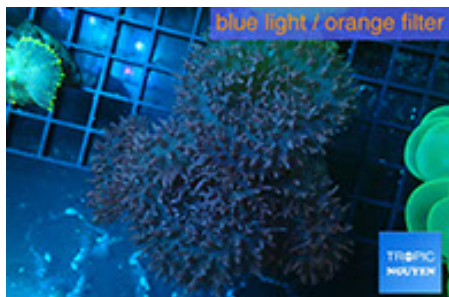

V2A07S12 67,5€ Ricordea yuma red ...

V2A08S12 67,5€ Rhodactis green gol...

V2A09S12 157,5€ Plerogyra sinuosa ...

V2A10S12 39€ Rhodactis golden blue

V2A11S12 90€ Rhodactis pinky long ...

V2A12S12 165€ Plerogyra sinuosa g...

V2B01S12 30€ Favia nuclear red gre...

V2B02S12 34,5€ Leptastrea red & yel...

V2B04S12 39€ Rhodactis golden blue

V2B05S12 34,5€ Leptastrea red & yel...

V2B06S12 133,5€ Trachyphyllia pink ...

V2B07S12 78€ Ricordea yuma rainbo...