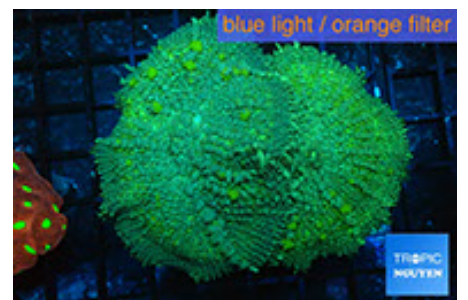

V3A09S12 208,5€ Echinophyllia gree...

V3A10S12 63€ Discosoma blue

V3A11S12 138€ Rhodactis garden mi...

V3A12S12 34,5€ Zoanthus orange

V3B01S12 88,5€ Discosoma tricolor ...

V3B02S12 48€ Rhodactis green blue ...

V3B03S12 39€ Rhodactis green blue ...

V3B04S12 133,5€ Ricordea yuma gre...

V3B05S12 135€ Favia red green

V3B07S12 73,5€ Rhodactis green big...

V3B08S12 148,5€ Rhodactis garden ...

V3B09S12 118,5€ Ricordea yuma ne...