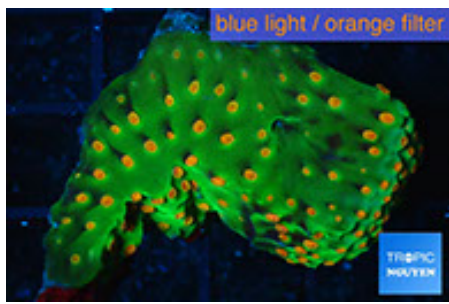

V1F06S12 39€ Platygira green maze

V1F07S12 138€ Trachyphyllia red gre...

V1F08S12 39€ Echinophyllia green m...

V1F09S12 58,5€ Acanthastrea echin...

V1F10S12 31,5€ Favia red green Aus...

V1F11S12 37,5€ Leptastrea green & ...

V1F12S12 31,5€ Favia red green Aus...

V1F13S12 40,5€ Leptastrea green & ...

V1F14S12 37,5€ Leptastrea green & ...

V1F15S12 103,5€ Fungia orange

V1G01S12 34,5€ Favia neon green A...

V1G02S12 22,5€ Echinophyllia dark r...