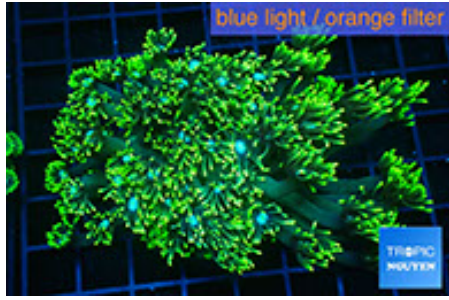

U2C06S15 112,5€ Goniopora green