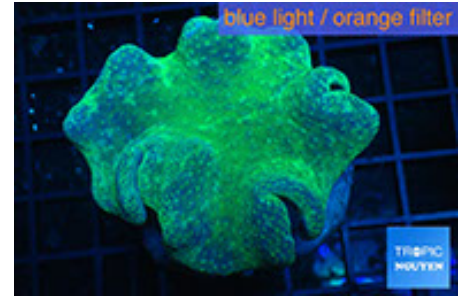

U1B15S15 108€ Pachyclavularia full ...

U1B16S15 31,5€ Zoanthus gorilla gre...

U1B17S15 39€ Blastomussa merletti ...

U1C01S15 148,5€ Euphyllia glabresc...

U1C02S15 118,5€ Zoanthus gorilla gr...

U1C03S15 72€ Sarcophyton long pol...