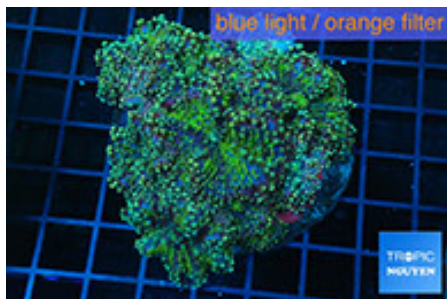

U2D04S15 97,5€ Turbinaria peltata g...

U2D05S15 67,5€ Zoanthus red magic...

U2D06S15 45€ Rhodactis green big l...

U2D07S15 135€ Rhodactis green pur...

U2D08S15 193,5€ Alveopora green

U2D09S15 138€ Ricordea yuma tricolor