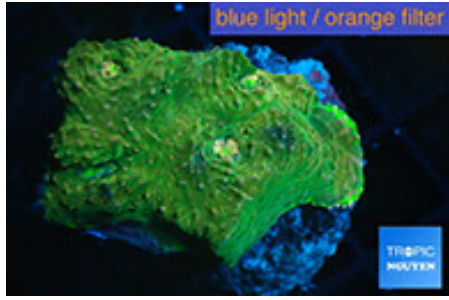

V1G09S12 45€ Echinophyllia green ...

V1G10S12 28,5€ Favia red green Au...

V1G11S12 60€ Acanthastrea echinat...

V1G12S12 28,5€ Favia red green Au...

V1G13S12 27€ Favia red green spot

V1G14S12 37,5€ Leptastrea green & ...

V1H01S12 103,5€ Discosoma neon b...

V1H02S12 28,5€ Echinophyllia green...

V1H03S12 34,5€ Favia neon green A...

V1H04S12 75€ Fungia purple green l...

V1H05S12 40,5€ Echinophyllia pink g...

V1H06S12 34,5€ Favia neon green A...