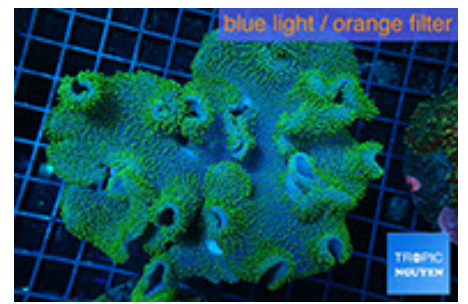

U2B04S15 208,5€ Alveopora green &...

U2B05S15 172,5€ Alveopora green

U2B06S15 262,5€ Euphyllia ancora r...

U2B07S15 34,5€ Discosoma green g...

U2B08S15 67,5€ Clavularia papaya o...

U2B09S15 105€ Sarcophyton long gr...

U2B10S15 283,5€ Euphyllia paraanc...

U2B11S15 148,5€ Lobophyllia green ...

U2B12S15 120€ Ricordea yuma gard...

U2B13S15 112,5€ Ricordea yuma ga...

U2B14S15 63€ Sarcophyton long pol...

U2B15S15 172,5€ Alveopora green