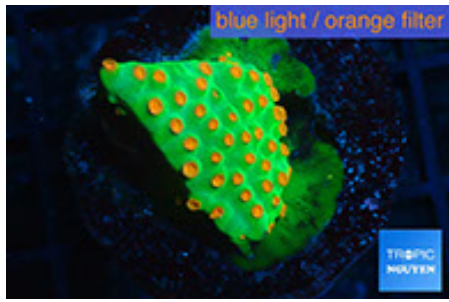

V1D12S12 66€ Echinophyllia green ...

V1D13S12 28,5€ Favia red green Au...

V1D14S12 165€ Favia red green mon...

V1D15S12 103,5€ Fungia orange

V1E01S12 58,5€ Echinophyllia red gr...

V1E02S12 37,5€ Leptastrea green & ...

V1E03S12 31,5€ Favia red green Aus...

V1E04S12 34,5€ Leptastrea green & ...

V1E05S12 31,5€ Favia neon green A...

V1E06S12 142,5€ Trachyphyllia tricolor

V1E07S12 30€ Favia red green Aussi...

V1E08S12 48€ Acanthastrea echinat...