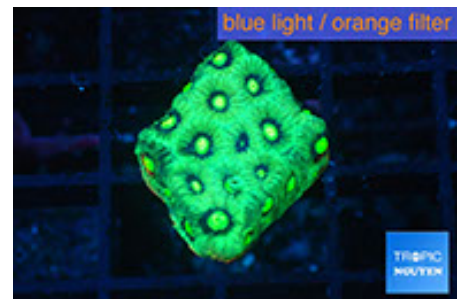

U1E03S15 108€ Pachyclavularia full ...

U1E04S15 78€ Sarcophyton long pol...

U1E05S15 118,5€ Euphyllia paraanc...

U1E06S15 165€ Euphyllia glabrescen...

U1E07S15 187,5€ Favia golden red s...

U1E08S15 34,5€ Favia neon green A...

U1E09S15 223,5€ Favia red green au...

U1E10S15 66€ Lobophyllia tricolor

U1E11S15 34,5€ Favia neon green A...

U1E12S15 148,5€ Euphyllia glabresc...

U1E13S15 34,5€ Favia neon green A...

U1E14S15 58,5€ Lobophyllia orange ...