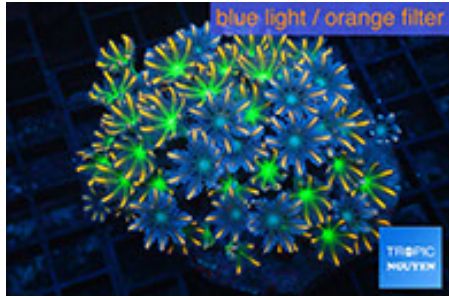

U1E09S15 223,5€ Favia red green au...

U1E10S15 66€ Lobophyllia tricolor

U1E11S15 34,5€ Favia neon green A...

U1E12S15 148,5€ Euphyllia glabresc...

U1E13S15 34,5€ Favia neon green A...

U1E14S15 58,5€ Lobophyllia orange ...