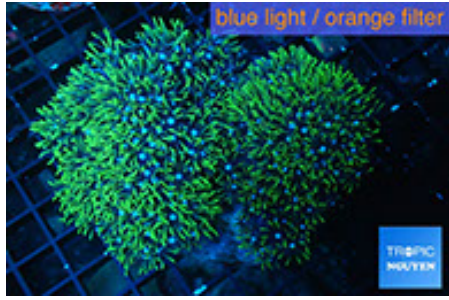

U2D18S15 108€ Pachyclavularia neo...