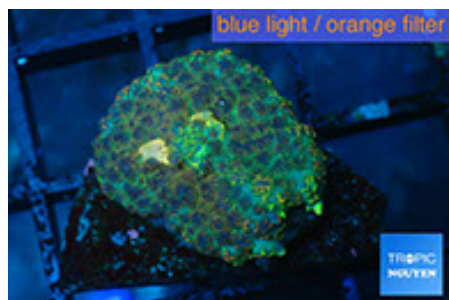

V3B10S12 120€ Rhodactis green

V3B11S12 135€ Ricordea yuma purpl...

V3B12S12 103,5€ Plerogyra sinuosa ...

V3C01S12 58,5€ Discosoma blue

V3C02S12 73,5€ Rhodactis green & ...

V3C03S12 40,5€ Rhodactis purple bl...

V3C04S12 120€ Rhodactis green ora...

V3C05S12 48€ Rhodactis green & gold

V3C06S12 88,5€ Discosoma tricolor ...

V3C07S12 135€ Ricordea yuma gree...

V3C08S12 58,5€ Rhodactis green bulls

V3C09S12 39€ Rhodactis green blue ...