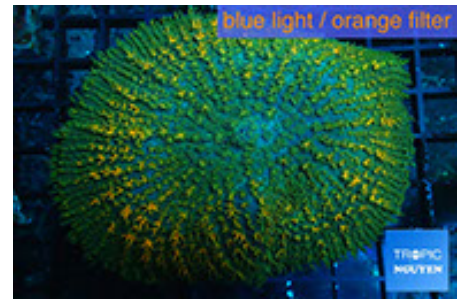

V3B03S12 39€ Rhodactis green blue ...

V3B04S12 133,5€ Ricordea yuma gre...

V3B05S12 135€ Favia red green

V3B07S12 73,5€ Rhodactis green big...

V3B08S12 148,5€ Rhodactis garden ...

V3B09S12 118,5€ Ricordea yuma ne...

V3B10S12 120€ Rhodactis green

V3B11S12 135€ Ricordea yuma purpl...

V3B12S12 103,5€ Plerogyra sinuosa ...

V3C01S12 58,5€ Discosoma blue

V3C02S12 73,5€ Rhodactis green & ...

V3C03S12 40,5€ Rhodactis purple bl...

V3C04S12 120€ Rhodactis green ora...

V3C05S12 48€ Rhodactis green & gold

V3C06S12 88,5€ Discosoma tricolor ...

V3C07S12 135€ Ricordea yuma gree...

V3C08S12 58,5€ Rhodactis green bulls

V3C09S12 39€ Rhodactis green blue ...