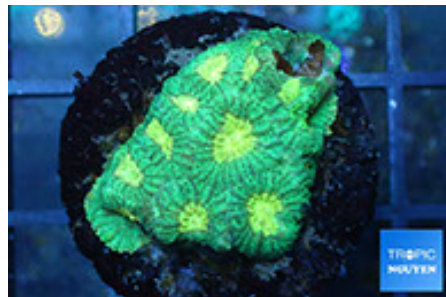

V4A03S11 58,5€ Clavularia papaya p...

V4A04S11 97,5€ Discosoma neon bl...

V4A05S11 90€ Clavularia papaya gol...

V4A06S11 34,5€ Favia neon green

V4A07S11 34,5€ Favia golden green

V4A08S11 120€ Ricordea yuma mixe...

V4A09S11 39€ Leptastrea green & or...

V4A10S11 178,5€ Rhodactis green or...

V4A11S11 45€ Ricordea yuma tricolor

V4A12S11 30€ Favia golden green

V4B01S11 34,5€ Favia neon green

V4B02S11 88,5€ Discosoma neon bl...