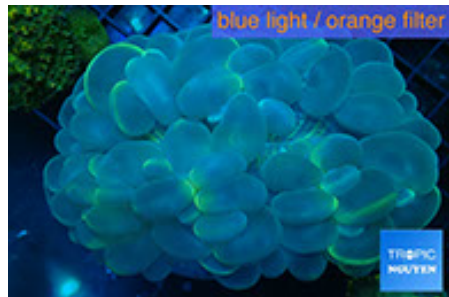

V1H13S12 103,5€ Fungia orange

V1H15S12 34,5€ Leptastrea red & yel...

V2A03S12 31,5€ Favia nuclear red gr...

V2A04S12 45€ Rhodactis red blue su...

V2A05S12 112,5€ Trachyphyllia pink ...

V2A06S12 73,5€ Trachyphyllia neon ...

V2A07S12 67,5€ Ricordea yuma red ...

V2A08S12 67,5€ Rhodactis green gol...

V2A09S12 157,5€ Plerogyra sinuosa ...

V2A10S12 39€ Rhodactis golden blue

V2A11S12 90€ Rhodactis pinky long ...

V2A12S12 165€ Plerogyra sinuosa g...

V2B01S12 30€ Favia nuclear red gre...

V2B02S12 34,5€ Leptastrea red & yel...

V2B04S12 39€ Rhodactis golden blue

V2B05S12 34,5€ Leptastrea red & yel...

V2B06S12 133,5€ Trachyphyllia pink ...

V2B07S12 78€ Ricordea yuma rainbo...