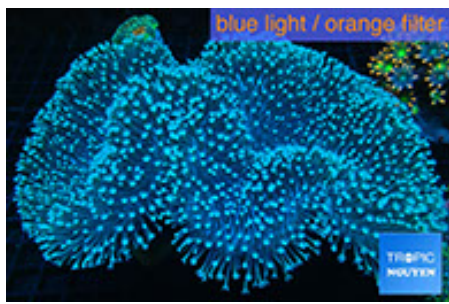

U1D08S15 108€ Pachyclavularia full ...

U1D09S15 73,5€ Sarcophyton long p...

U1D10S15 108€ Pachyclavularia full ...

U1D11S15 112,5€ Euphyllia paraanc...

U1D12S15 223,5€ Euphyllia glabresc...

U1D13S15 108€ Pachyclavularia full ...