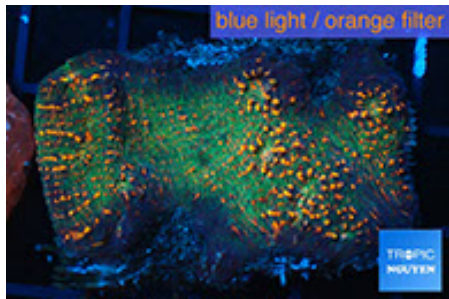

V1A08S12 172,5€ Echinophyllia red b...

V1A10S12 135€ Trachychyllia red & ...

V1A11S12 37,5€ Echinophyllia pink g...

V1A12S12 172,5€ Echinophyllia red b...

V1A13S12 39€ Echinophyllia red gre...

V1A14S12 34,5€ Platygyra green pur...

V1A15S12 75€ Fungia purple green l...

V1B03S12 33€ Platygyra green maze

V1B04S12 49,5€ Echinophyllia red gr...

V1B05S12 45€ Echinophyllia pink gold

V1B06S12 165€ Favia purple red moon

V1B07S12 33€ Platygyra green maze