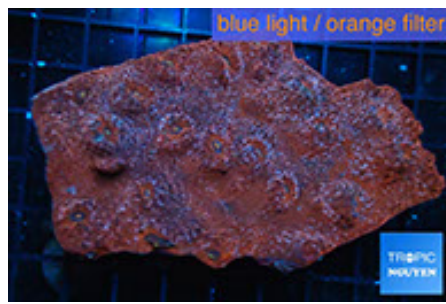

V1B15S12 103,5€ Fungia gold sunset

V1C01S12 48€ Echinophyllia red gre...

V1C02S12 33€ Favia red green Aussi...

V1C03S12 165€ Trachyphyllia red blue

V1C04S12 33€ Favia red green Aussi...

V1C06S12 142,5€ Trachyphyllia tricolor

V1C07S12 37,5€ Echinophyllia pink g...

V1C08S12 165€ Trachyphyllia red blue

V1C09S12 58,5€ Echinophyllia green...

V1C10S12 18€ Echinophyllia red fire

V1C11S12 30€ Platygyra green purple

V1C13S12 172,5€ Echinophyllia red ...