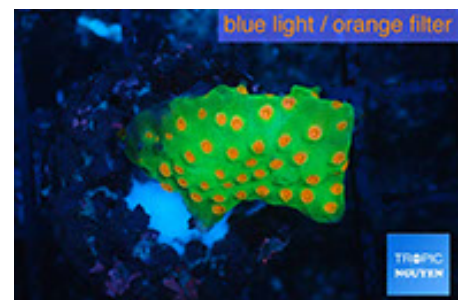

U3A06S15 75€ Euphyllia paradivisa ...

U3A07S15 45€ Alveopora green

U3A08S15 123€ Zoanthus red magici...

U3A09S15 78€ Blastomussa merletti ...

U3A10S15 31,5€ Leptastrea green & ...

U3A11S15 148,5€ Rhodactis purple b...