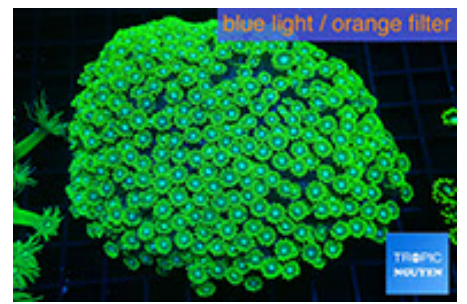

U2C02S15 45€ Rhodactis green big l...

U2C05S15 208,5€ Alveopora green