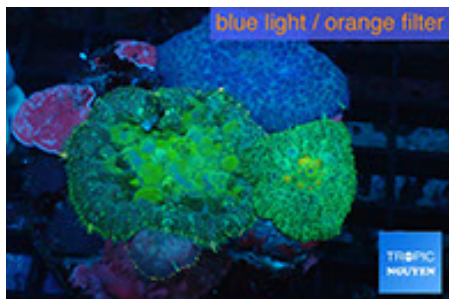

V3G02S12 39€ Discosoma blue

V3G03S12 103,5€ Discosoma vulcans

V3G04S12 39€ Discosoma blue

V3G05S12 88,5€ Plerogyra sinuosa ...

V3G06S12 103,5€ Rhodactis garden

V3G07S12 31,5€ Rhodactis green & ...

V3G08S12 118,5€ Ricordea yuma gr...