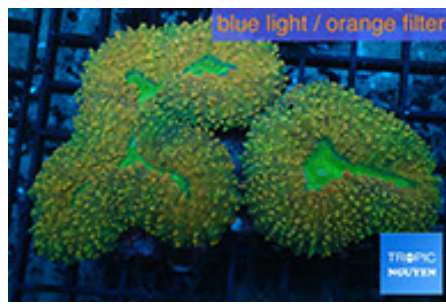

U3C11S15 49,5€ Zoanthus red oxides

U3C12S15 58,5€ Rhodactis green blu...

U3C14S15 133,5€ Ricordea yuma gr...

U3C15S15 103,5€ Lobophyllia green

U3D01S15 133,5€ Physogyra bicolor

U3D02S15 165€ Lobophyllia rainbow