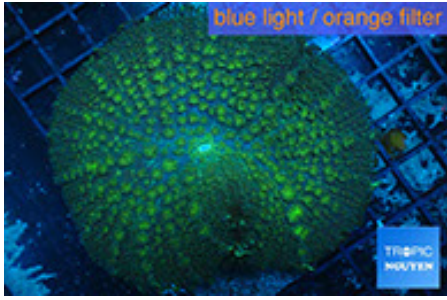

U3A14S15 45€ Rhodactis green big l...