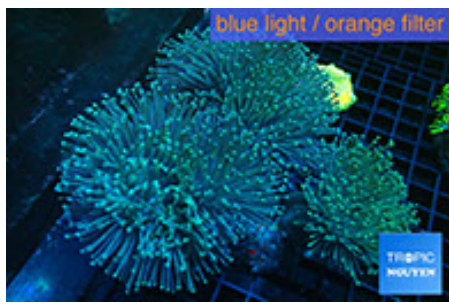

U1A13S15 103,5€ Discosoma gold + ...

U1A16S15 78€ Sarcophyton long pol...