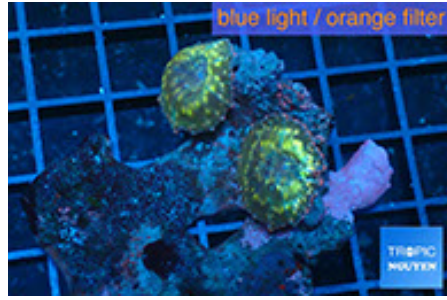

U2C03S15 45€ Discosoma green

U2C04S15 133,5€ Goniopora green

U2C05S15 208,5€ Alveopora green

U2C06S15 112,5€ Goniopora green

U2C07S15 45€ Discosoma golden vu...

U2C09S15 64,5€ Rhodactis green big...

U2C10S15 108€ Briarierium neon green

U2C11S15 103,5€ Rhodactis golden ...

U2C12S15 165€ Rhodactis red blue s...

U2C13S15 45€ Rhodactis green big I...

U2C14S15 54€ Lobophyllia tricolor

U2C15S15 73,5€ Rhodactis green

U2C16S15 315€ Euphyllia glabresce...