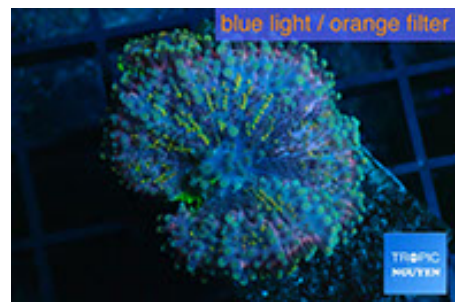

V2D09S12 283,5€ Rhodactis orange ...

V2D10S12 73,5€ Rhodactis pinky lon...

V2D11S12 73,5€ Fungia neon green

V2D12S12 103,5€ Fungia orange

V2E01S12 34,5€ Leptastrea red & yel...

V2E02S12 31,5€ Favia nuclear red gr...

V2E03S12 45€ Ricordea yuma tricolor

V2E04S12 73,5€ Trachyphyllia neon ...

V2E05S12 82,5€ Rhodactis red blue ...

V2E06S12 73,5€ Trachyphyllia neon ...

V2E07S12 34,5€ Leptastrea red & yel...

V2E08S12 88,5€ Rhodactis fire forest