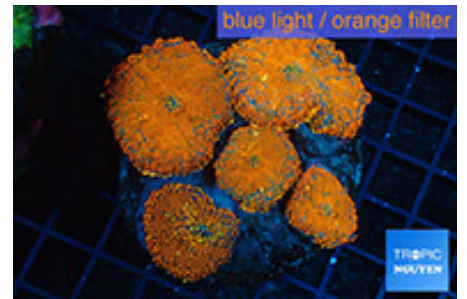

U2C03S15 45€ Discosoma green

U2C04S15 133,5€ Goniopora green

U2C05S15 208,5€ Alveopora green

U2C06S15 112,5€ Goniopora green

U2C07S15 45€ Discosoma golden vu...

U2C09S15 64,5€ Rhodactis green big...

U2C10S15 108€ Briarierium neon green

U2C11S15 103,5€ Rhodactis golden ...

U2C12S15 165€ Rhodactis red blue s...

U2C13S15 45€ Rhodactis green big I...

U2C14S15 54€ Lobophyllia tricolor

U2C15S15 73,5€ Rhodactis green

U2C16S15 315€ Euphyllia glabresce...