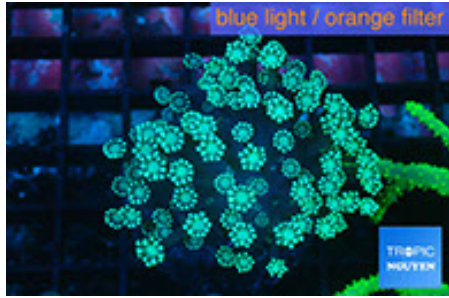

U3E03S15 66€ Lobophyllia grenn gol...

U3E04S15 102€ Physogyra white pe...

U3E05S15 60€ Zoanthus pink diamond

U3E06S15 75€ Euphyllia paradivisa ...

U3E07S15 45€ Alveopora green

U3E08S15 133,5€ Sinularia flexibilis f...