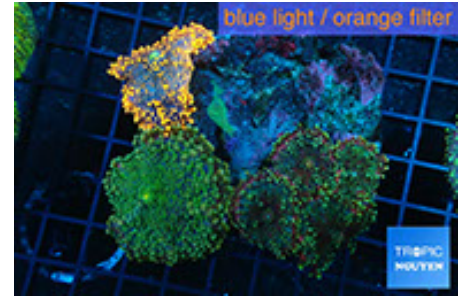

U2B04S15 208,5€ Alveopora green &...

U2B05S15 172,5€ Alveopora green

U2B06S15 262,5€ Euphyllia ancora r...

U2B07S15 34,5€ Discosoma green g...

U2B08S15 67,5€ Clavularia papaya o...

U2B09S15 105€ Sarcophyton long gr...

U2B10S15 283,5€ Euphyllia paraanc...

U2B11S15 148,5€ Lobophyllia green ...

U2B12S15 120€ Ricordea yuma gard...

U2B13S15 112,5€ Ricordea yuma ga...

U2B14S15 63€ Sarcophyton long pol...

U2B15S15 172,5€ Alveopora green