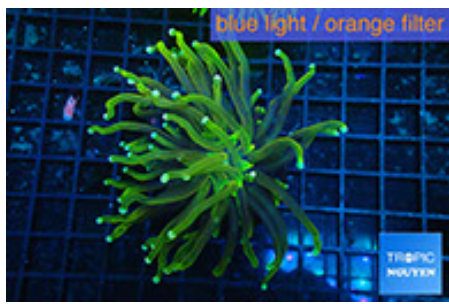

U1C10S15 142,5€ Patygyra neon gre...

U1C13S15 148,5€ Euphyllia glabresc...