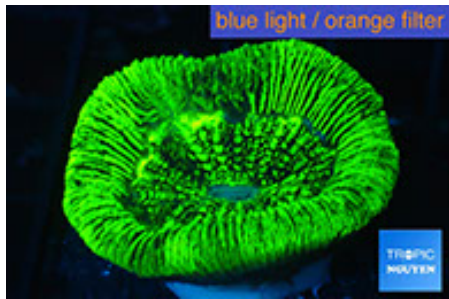

V2H02S12 66€ Rhodactis green big l...

V2H03S12 135€ Ricordea yuma tricolor

V2H05S12 43,5€ Rhodactis blue gold...

V2H06S12 97,5€ Rhodactis fire forest

V2H07S12 73,5€ Trachyphyllia neon ...

V2H08S12 30€ Rhodactis pinky long ...

V2H09S12 58,5€ Rhodactis golden fu...

V2H10S12 78€ Rhodactis green gold ...

V2H11S12 165€ Plerogira sinuosa go...

V2H12S12 165€ Discosoma bleu & li...

V3A01S12 165€ Rhodactis red blue s...

V3A02S12 78€ Rhodactis green gold ...