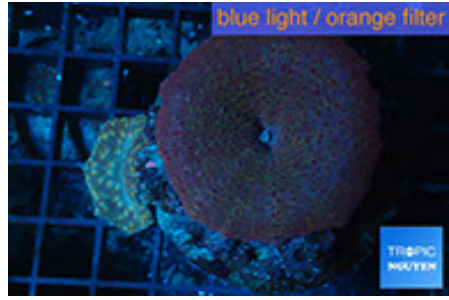

V3F06S12 12€ Rhodactis green & gol...

V3F07S12 34,5€ Discosoma green & ...

V3F08S12 82,5€ Ricordea yuma gold...

V3F09S12 48€ Discosoma green & bl...

V3F11S12 88,5€ Rhodactis red blue ...

V3F12S12 58,5€ Discosoma waterme...

V3G02S12 39€ Discosoma blue

V3G03S12 103,5€ Discosoma vulcans

V3G04S12 39€ Discosoma blue

V3G05S12 88,5€ Plerogyra sinuosa ...

V3G06S12 103,5€ Rhodactis garden

V3G07S12 31,5€ Rhodactis green & ...

V3G08S12 118,5€ Ricordea yuma gr...