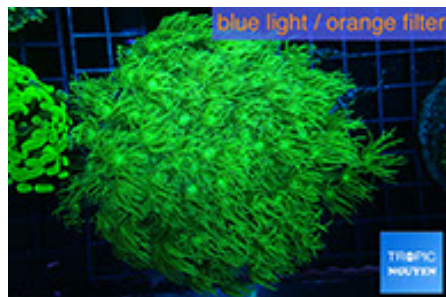

U2A06S15 112,5€ Goniopora green