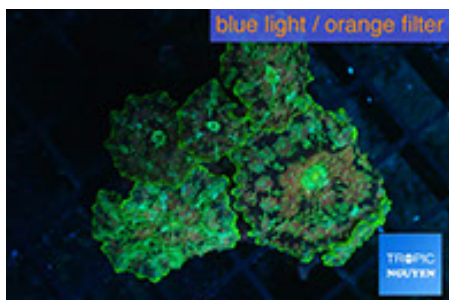

V2E03S12 45€ Ricordea yuma tricolor

V2E04S12 73,5€ Trachyphyllia neon ...

V2E05S12 82,5€ Rhodactis red blue ...

V2E06S12 73,5€ Trachyphyllia neon ...

V2E07S12 34,5€ Leptastrea red & yel...

V2E08S12 88,5€ Rhodactis fire forest

V2E09S12 73,5€ Discosoma golden ...

V2E10S12 172,5€ Plerogyra sinuosa ...

V2E11S12 178,5€ Plerogyra sinuosa ...

V2E12S12 58,5€ Fungia neon green

V2F01S12 82,5€ Discosoma golden ...

V2F02S12 73,5€ Trachyphyllia neon ...

V2F03S12 34,5€ Leptastrea red & yel...

V2F05S12 60€ Ricordea yuma purple...

V2F06S12 118,5€ Trachyphyllia pink I...

V2F07S12 39€ Rhodactis blue golden...

V2F08S12 73,5€ Rhodactis pinky lon...

V2F09S12 40,5€ Ricordea yuma red ...