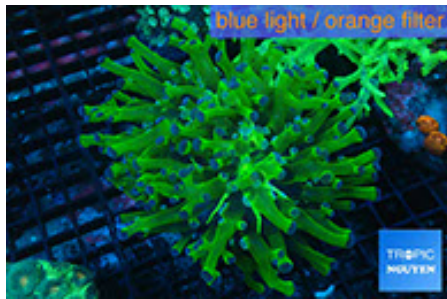

U3D03S15 90€ Duncanopsammia gr...

U3D04S15 36€ Goniopora green long...

U3D05S15 39€ Zoanthus gorilla green

U3D06S15 82,5€ Favia green marble

U3D07S15 90€ Euphyllia paradviva ...

U3D08S15 88,5€ Zoanthus red devils...