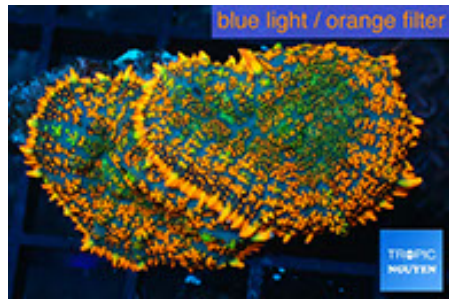

V2E03S12 45€ Ricordea yuma tricolor

V2E04S12 73,5€ Trachyphyllia neon ...

V2E05S12 82,5€ Rhodactis red blue ...

V2E06S12 73,5€ Trachyphyllia neon ...

V2E07S12 34,5€ Leptastrea red & yel...

V2E08S12 88,5€ Rhodactis fire forest

V2E09S12 73,5€ Discosoma golden ...

V2E10S12 172,5€ Plerogyra sinuosa ...

V2E11S12 178,5€ Plerogyra sinuosa ...

V2E12S12 58,5€ Fungia neon green

V2F01S12 82,5€ Discosoma golden ...

V2F02S12 73,5€ Trachyphyllia neon ...