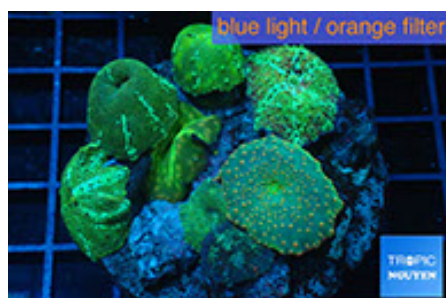

U2A05S15 142,5€ Euphyllia paraanc...

U2A06S15 112,5€ Goniopora green

U2A07S15 39€ Rhodactis green big l...

U2A08S15 63€ Corals culture fusion ...

U2A09S15 103,5€ Discosoma green

U2A10S15 165€ Rhodactis red blue s...

U2A11S15 82,5€ Blastomussa merlet...

U2A12S15 66€ Lobophyllia tricolor

U2A13S15 133,5€ Blastomussa merl...

U2A14S15 118,5€ Lobophyllia golden...

U2A15S15 36€ Goniopora green long...

U2A16S15 268,5€ Rhodactis green o...