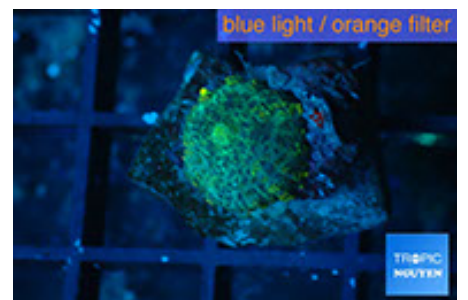

V2F03S12 34,5€ Leptastrea red & yel...

V2F05S12 60€ Ricordea yuma purple...

V2F06S12 118,5€ Trachyphyllia pink I...

V2F07S12 39€ Rhodactis blue golden...

V2F08S12 73,5€ Rhodactis pinky lon...

V2F09S12 40,5€ Ricordea yuma red ...

V2F10S12 37,5€ Ricordea yuma trico...

V2G01S12 73,5€ Trachyphyllia neon ...

V2G02S12 28,5€ Favia red green spot

V2G03S12 37,5€ Rhodactis blue gold...

V2G04S12 22,5€ Favia red green spot

V2G05S12 73,5€ Trachyphyllia neon ...

V2G06S12 37,5€ Rhodactis blue gold...

V2G07S12 40,5€ Rhodactis red blue ...

V2G08S12 73,5€ Trachyphyllia neon ...

V2G09S12 7,5€ Rhodactis golden fus...

V2G10S12 49,5€ Clavularia papaya g...

V2H01S12 60€ Ricordea yuma red gr...

V2H02S12 66€ Rhodactis green big l...

V2H03S12 135€ Ricordea yuma tricolor

V2H05S12 43,5€ Rhodactis blue gold...

V2H06S12 97,5€ Rhodactis fire forest

V2H07S12 73,5€ Trachyphyllia neon ...

V2H08S12 30€ Rhodactis pinky long ...