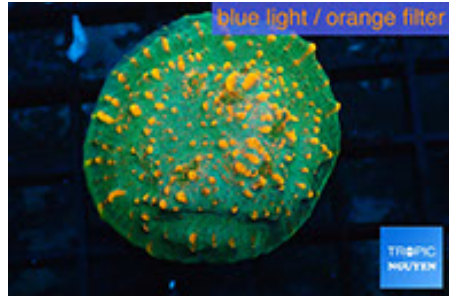

V3D10S12 268,5€ Platygyra neon gre...

V3D11S12 9€ Rhodactis green

V3D12S12 88,5€ Plerogyra sinuosa ...

V3E01S12 103,5€ Plerogyra sinuosa ...

V3E02S12 67,5€ Rhodactis purple bl...

V3E03S12 34,5€ Discosoma green & ...

V3E04S12 127,5€ Trachyphyllia pink ...

V3E05S12 67,5€ Rhodactis purple bl...

V3E06S12 75€ Echinophyllia green & ...

V3E07S12 67,5€ Rhodactis purple bl...

V3E08S12 30€ Rhodactis green & or...

V3E11S12 165€ Ricordea yuma red