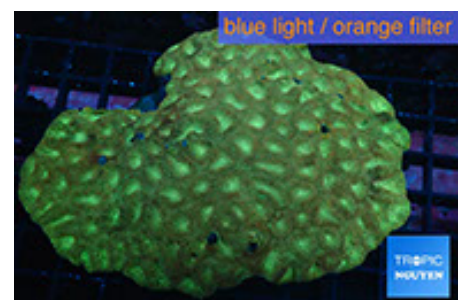

U2E13S15 223,5€ Favia golden & red...