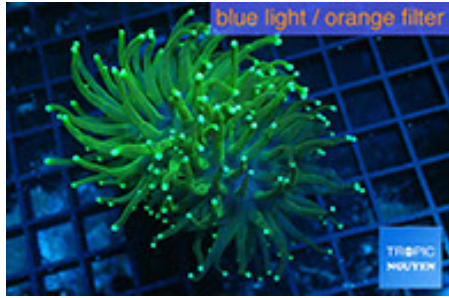

U1C01S15 148,5€ Euphyllia glabresc...