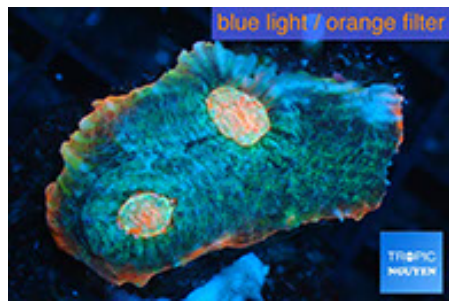

V1E03S12 31,5€ Favia red green Aus...

V1E04S12 34,5€ Leptastrea green & ...

V1E05S12 31,5€ Favia neon green A...

V1E06S12 142,5€ Trachyphyllia tricolor

V1E07S12 30€ Favia red green Aussi...

V1E08S12 48€ Acanthastrea echinat...

V1E09S12 58,5€ Echinophyllia green ...

V1E10S12 37,5€ Leptastrea green & ...

V1E11S12 58,5€ Echinophyllia green ...

V1E12S12 40,5€ Leptastrea green & ...

V1E13S12 49,5€ Psammocora orange

V1E14S12 43,5€ Acanthastrea echin...