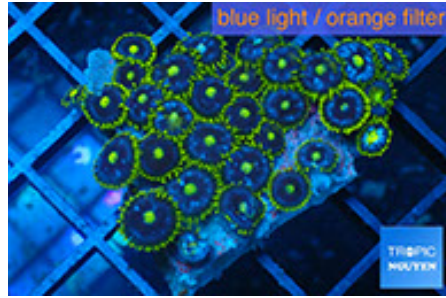

U1C17S15 58,5€ Zoanthus magician ...