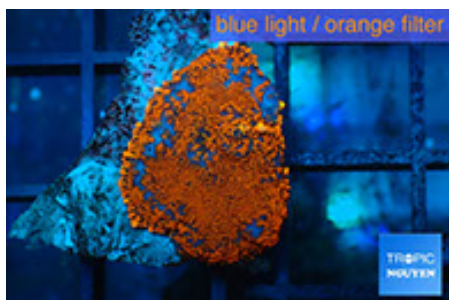

V2C02S12 40,5€ Ricordea yuma red

V2C04S12 34,5€ Leptastrea red & yel...

V2C05S12 135€ Trachyphyllia pink re...

V2C06S12 49,5€ Ricordea yuma red ...

V2C07S12 45€ Rhodactis red blue su...

V2C08S12 49,5€ Rhodactis green gol...

V2C09S12 34,5€ Leptastrea red & yel...

V2C10S12 36€ Ricordea yuma red & ...

V2C11S12 165€ Plerogyra sinuosa g...

V2C12S12 78€ Ricordea yuma rainbo...

V2D01S12 148,5€ Trachyphyllia pink ...

V2D02S12 73,5€ Trachyphyllia neon ...