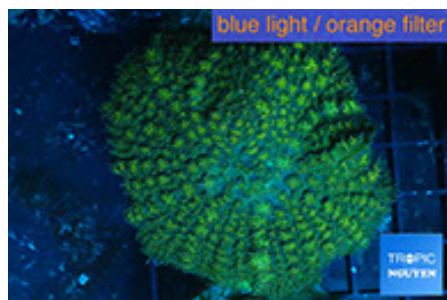

V2H02S12 66€ Rhodactis green big l...

V2H03S12 135€ Ricordea yuma tricolor

V2H05S12 43,5€ Rhodactis blue gold...

V2H06S12 97,5€ Rhodactis fire forest

V2H07S12 73,5€ Trachyphyllia neon ...

V2H08S12 30€ Rhodactis pinky long ...

V2H09S12 58,5€ Rhodactis golden fu...

V2H10S12 78€ Rhodactis green gold ...

V2H11S12 165€ Plerogira sinuosa go...

V2H12S12 165€ Discosoma bleu & li...

V3A01S12 165€ Rhodactis red blue s...

V3A02S12 78€ Rhodactis green gold ...