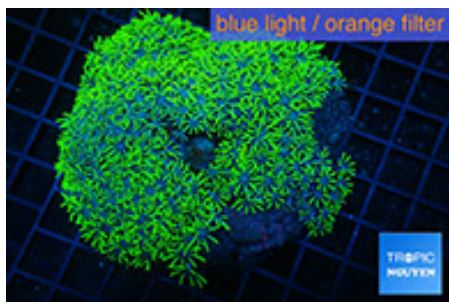

U1B09S15 58,5€ Lobophyllia orange ...

U1B10S15 223,5€ Euphyllia glabresc...

U1B11S15 43,5€ Lobophyllia green g...

U1B12S15 223,5€ Euphyllia glabresc...

U1B13S15 90€ Zoanthus pink diamond

U1B14S15 142,5€ Favia red fire Aust...