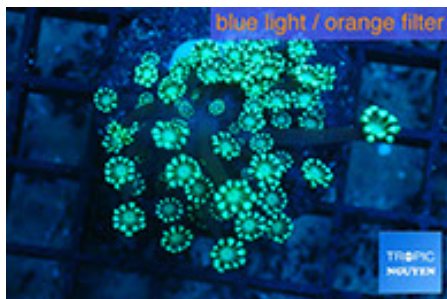

U3C03S15 97,5€ Physogyra white pe...

U3C04S15 34,5€ Zoanthus oxyoides

U3C05S15 90€ Zoanthus mix color

U3C07S15 88,5€ Ricordea neon green

U3C08S15 108€ Zoanthus mix color

U3C09S15 37,5€ Alveopora green

U3C10S15 118,5€ Euphyllia paradivis...

U3C11S15 49,5€ Zoanthus red oxides

U3C12S15 58,5€ Rhodactis green blu...

U3C14S15 133,5€ Ricordea yuma gr...

U3C15S15 103,5€ Lobophyllia green

U3D01S15 133,5€ Physogyra bicolor

U3D02S15 165€ Lobophyllia rainbow