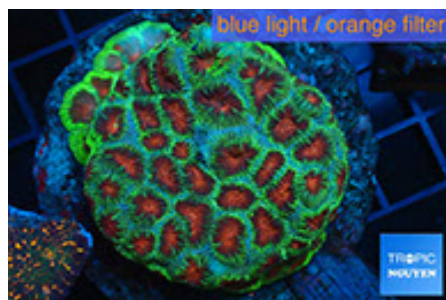

V1A04S12 165€ Favia red green mon...