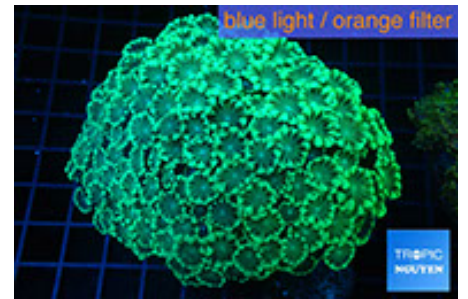

U2D04S15 97,5€ Turbinaria peltata g...

U2D05S15 67,5€ Zoanthus red magic...

U2D06S15 45€ Rhodactis green big l...

U2D07S15 135€ Rhodactis green pur...

U2D08S15 193,5€ Alveopora green

U2D09S15 138€ Ricordea yuma tricolor