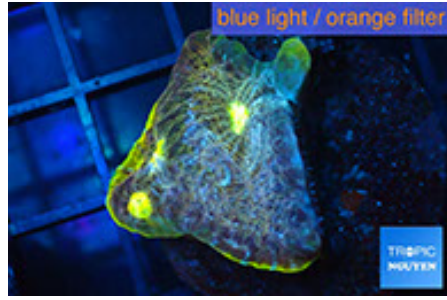

V1A02S12 33€ Platygyra green maze

V1A03S12 49,5€ Echinophyllia red gr...

V1A04S12 165€ Favia red green mon...

V1A05S12 22,5€ Clavularia papaya g...

V1A06S12 34,5€ Echinophyllia pink g...

V1A07S12 195€ Echinophyllia purple ...

V1A08S12 172,5€ Echinophyllia red b...

V1A10S12 135€ Trachychyllia red & ...

V1A11S12 37,5€ Echinophyllia pink g...

V1A12S12 172,5€ Echinophyllia red b...

V1A13S12 39€ Echinophyllia red gre...

V1A14S12 34,5€ Platygyra green pur...