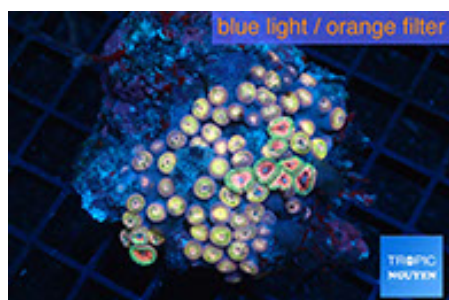

U1B09S15 58,5€ Lobophyllia orange ...

U1B10S15 223,5€ Euphyllia glabresc...

U1B11S15 43,5€ Lobophyllia green g...

U1B12S15 223,5€ Euphyllia glabresc...

U1B13S15 90€ Zoanthus pink diamond

U1B14S15 142,5€ Favia red fire Aust...