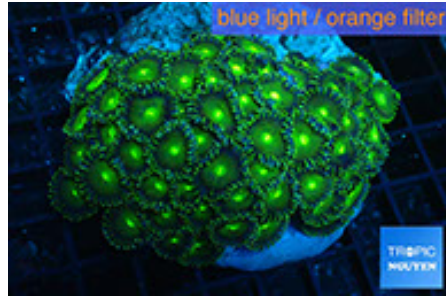

U1B15S15 108€ Pachyclavularia full ...

U1B16S15 31,5€ Zoanthus gorilla gre...

U1B17S15 39€ Blastomussa merletti ...

U1C01S15 148,5€ Euphyllia glabresc...

U1C02S15 118,5€ Zoanthus gorilla gr...

U1C03S15 72€ Sarcophyton long pol...