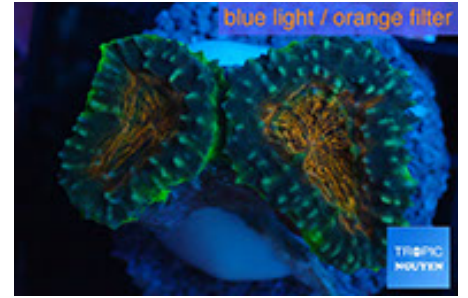

U1E09S15 223,5€ Favia red green au...

U1E10S15 66€ Lobophyllia tricolor

U1E11S15 34,5€ Favia neon green A...

U1E12S15 148,5€ Euphyllia glabresc...

U1E13S15 34,5€ Favia neon green A...

U1E14S15 58,5€ Lobophyllia orange ...

U1E15S15 135€ Clavularia papaya tri...

U1E16S15 34,5€ Blastomussa merlet...

U2A01S15 66€ Lobophyllia tricolor

U2A02S15 165€ Goniopora red

U2A03S15 103,5€ Zoanthus garden ...

U2A04S15 31,5€ Palythoa neon green