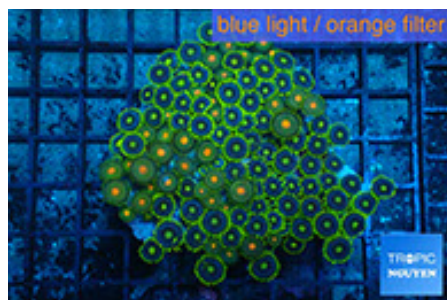

U3B05S15 90€ Euphyllia paradivisa ...

U3B06S15 118,5€ Clavularia papaya ...

U3B07S15 90€ Euphyllia paradivisa ...

U3B08S15 193,5€ Lobophyllia orang...

U3B09S15 118,5€ Lobophyllia neon g...

U3B10S15 45€ Alveopora green