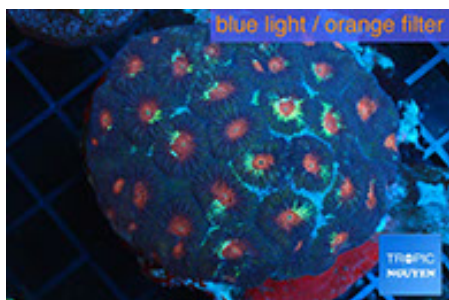

V1A08S12 172,5€ Echinophyllia red b...

V1A10S12 135€ Trachychyllia red & ...

V1A11S12 37,5€ Echinophyllia pink g...

V1A12S12 172,5€ Echinophyllia red b...

V1A13S12 39€ Echinophyllia red gre...

V1A14S12 34,5€ Platygyra green pur...

V1A15S12 75€ Fungia purple green l...

V1B03S12 33€ Platygyra green maze

V1B04S12 49,5€ Echinophyllia red gr...

V1B05S12 45€ Echinophyllia pink gold

V1B06S12 165€ Favia purple red moon

V1B07S12 33€ Platygyra green maze

V1B09S12 34,5€ Favia neon green A...

V1B10S12 73,5€ Echinophyllia green ...

V1B11S12 31,5€ Favia nuclear red gr...

V1B12S12 66€ Echinophyllia green m...

V1B13S12 30€ Favia red green Aussi...

V1B14S12 34,5€ Leptastrea green & ...