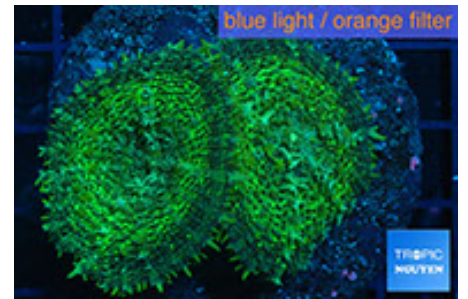

U2A19S15 58,5€ Rhodactis green big...