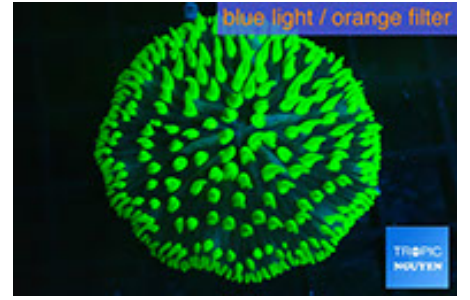

V1G09S12 45€ Echinophyllia green ...

V1G10S12 28,5€ Favia red green Au...

V1G11S12 60€ Acanthastrea echinat...

V1G12S12 28,5€ Favia red green Au...

V1G13S12 27€ Favia red green spot

V1G14S12 37,5€ Leptastrea green & ...

V1H01S12 103,5€ Discosoma neon b...

V1H02S12 28,5€ Echinophyllia green...

V1H03S12 34,5€ Favia neon green A...

V1H04S12 75€ Fungia purple green l...

V1H05S12 40,5€ Echinophyllia pink g...

V1H06S12 34,5€ Favia neon green A...