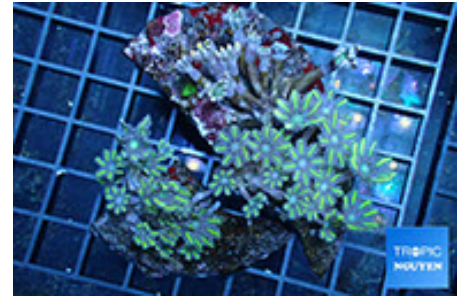

V4A05S11 90€ Clavularia papaya gol...