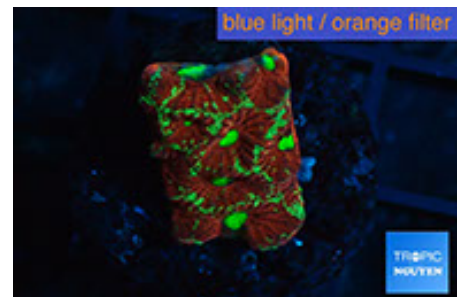

V2A07S12 67,5€ Ricordea yuma red ...

V2A08S12 67,5€ Rhodactis green gol...

V2A09S12 157,5€ Plerogyra sinuosa ...

V2A10S12 39€ Rhodactis golden blue

V2A11S12 90€ Rhodactis pinky long ...

V2A12S12 165€ Plerogyra sinuosa g...

V2B01S12 30€ Favia nuclear red gre...

V2B02S12 34,5€ Leptastrea red & yel...

V2B04S12 39€ Rhodactis golden blue

V2B05S12 34,5€ Leptastrea red & yel...

V2B06S12 133,5€ Trachyphyllia pink ...

V2B07S12 78€ Ricordea yuma rainbo...