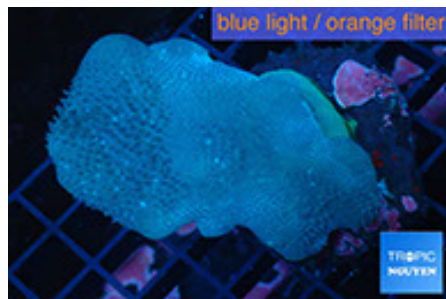

U2D16S15 202,5€ Euphyllia paraanc...

U2D17S15 73,5€ Lobophyllum short ...

U2D18S15 108€ Pachyclavularia neo...

U2E03S15 225€ Euphyllia paraancor...

U2E04S15 103,5€ Ricordea yuma gr...

U2E05S15 172,5€ Goniopora green

U2E06S15 67,5€ Lobophyllia green &...

U2E07S15 202,5€ Euphyllia ancora r...

U2E08S15 45€ Rhodactis green big l...

U2E09S15 73,5€ Sarcophyton long p...

U2E10S15 58,5€ Rhodactis green big...

U2E11S15 133,5€ Lobophyllia red gr...