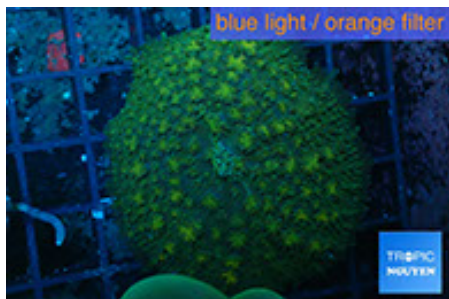

V2H10S12 78€ Rhodactis green gold ...