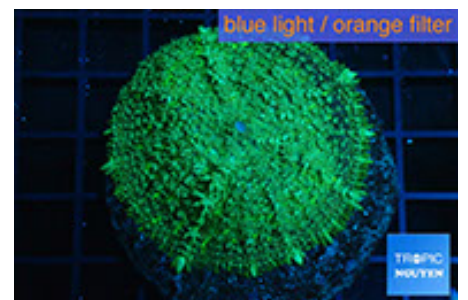

U2B16S15 112,5€ Ricordea yuma ga...

U2B17S15 217,5€ Alveopora green

U2B18S15 36€ Goniopora green long...

U2B19S15 172,5€ Acanthophyllia gre...

U2C01S15 58,5€ Lobophyllia orange ...

U2C02S15 45€ Rhodactis green big l...