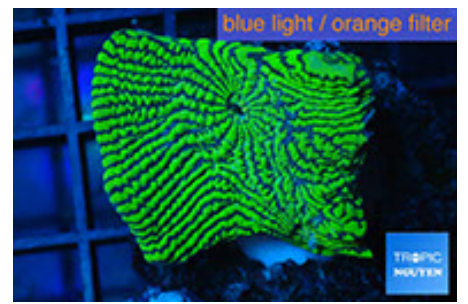

V1A08S12 172,5€ Echinophyllia red b...

V1A10S12 135€ Trachychyllia red & ...

V1A11S12 37,5€ Echinophyllia pink g...

V1A12S12 172,5€ Echinophyllia red b...

V1A13S12 39€ Echinophyllia red gre...

V1A14S12 34,5€ Platygyra green pur...

V1A15S12 75€ Fungia purple green l...

V1B03S12 33€ Platygyra green maze

V1B04S12 49,5€ Echinophyllia red gr...

V1B05S12 45€ Echinophyllia pink gold

V1B06S12 165€ Favia purple red moon

V1B07S12 33€ Platygyra green maze

V1B09S12 34,5€ Favia neon green A...

V1B10S12 73,5€ Echinophyllia green ...

V1B11S12 31,5€ Favia nuclear red gr...

V1B12S12 66€ Echinophyllia green m...

V1B13S12 30€ Favia red green Aussi...

V1B14S12 34,5€ Leptastrea green & ...