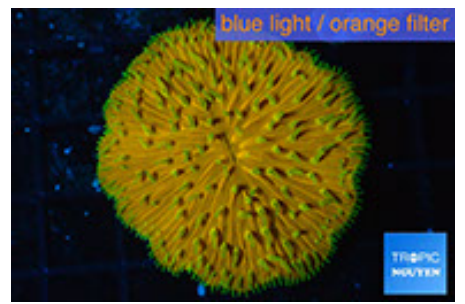

V1E15S12 82,5€ Fungia purple green...

V1F01S12 39€ Platygira green maze

V1F02S12 31,5€ Favia red green Aus...

V1F03S12 43,5€ Echinophyllia green ...

V1F04S12 36€ Platygira green maze

V1F05S12 45€ Echinophyllia pink gold

V1F06S12 39€ Platygira green maze

V1F07S12 138€ Trachyphyllia red gre...

V1F08S12 39€ Echinophyllia green m...

V1F09S12 58,5€ Acanthastrea echin...

V1F10S12 31,5€ Favia red green Aus...

V1F11S12 37,5€ Leptastrea green & ...

V1F12S12 31,5€ Favia red green Aus...

V1F13S12 40,5€ Leptastrea green & ...

V1F14S12 37,5€ Leptastrea green & ...

V1F15S12 103,5€ Fungia orange

V1G01S12 34,5€ Favia neon green A...

V1G02S12 22,5€ Echinophyllia dark r...