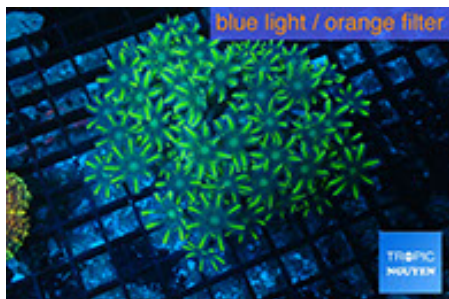

U3E09S15 174€ Ricordea neon green

U3E10S15 73,5€ Sarcophyton long p...

U3E12S15 87€ Sarcophyton long pol...

U3E14S15 99€ Symphyllia rainbow

U3E15S15 118,5€ Clavularia papaya ...

V1A01S12 30€ Favia red green Aussi...