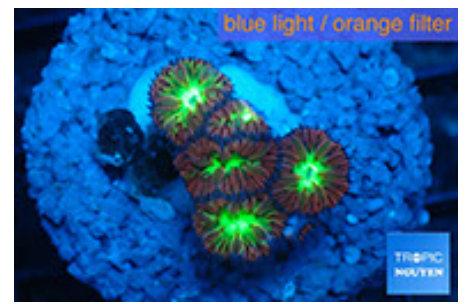

U3B11S15 90€ Zoanthus mix color

U3B12S15 118,5€ Euphyllia paradivis...

U3B13S15 118,5€ Clavularia papaya ...

U3B14S15 37,5€ Alveopora green

U3C01S15 31,5€ Blastomussa merlet...

U3C02S15 73,5€ Favia green marble