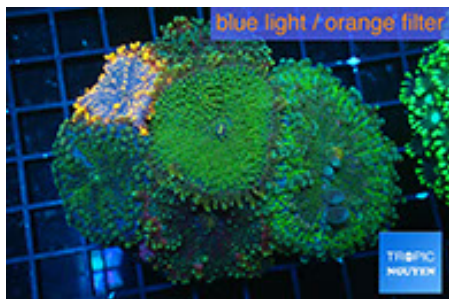

U2B10S15 283,5€ Euphyllia paraanc...

U2B11S15 148,5€ Lobophyllia green ...

U2B12S15 120€ Ricordea yuma gard...

U2B13S15 112,5€ Ricordea yuma ga...

U2B14S15 63€ Sarcophyton long pol...

U2B15S15 172,5€ Alveopora green