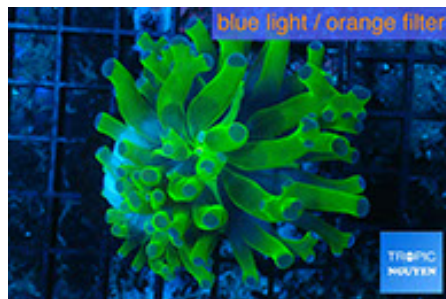

U2E19S15 108€ Clavularia papaya gr...

U3A01S15 255€ Acanthophyllia gold ...

U3A02S15 135€ Zoanthus garden mi...

U3A03S15 73,5€ Favia green marble

U3A04S15 36€ Goniopora green long...

U3A05S15 30€ Clavularia papaya ora...

U3A06S15 75€ Euphyllia paradivisa ...

U3A07S15 45€ Alveopora green

U3A08S15 123€ Zoanthus red magici...

U3A09S15 78€ Blastomussa merletti ...

U3A10S15 31,5€ Leptastrea green & ...

U3A11S15 148,5€ Rhodactis purple b...