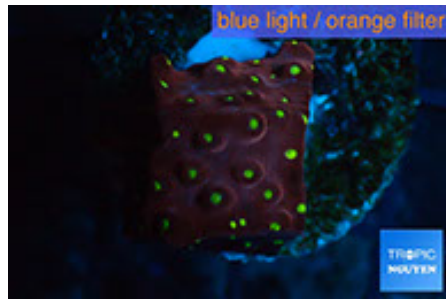

V2B01S12 30€ Favia nuclear red gre...

V2B02S12 34,5€ Leptastrea red & yel...

V2B04S12 39€ Rhodactis golden blue

V2B05S12 34,5€ Leptastrea red & yel...

V2B06S12 133,5€ Trachyphyllia pink ...

V2B07S12 78€ Ricordea yuma rainbo...

V2B08S12 90€ Discosoma golden m...

V2B09S12 73,5€ Rhodactis pinky lon...

V2B10S12 178,5€ Plerogyra sinuosa ...

V2B11S12 67,5€ Fungia neon green

V2B12S12 103,5€ Fungia orange

V2C01S12 34,5€ Leptastrea red & yel...

V2C02S12 40,5€ Ricordea yuma red

V2C04S12 34,5€ Leptastrea red & yel...

V2C05S12 135€ Trachyphyllia pink re...

V2C06S12 49,5€ Ricordea yuma red ...

V2C07S12 45€ Rhodactis red blue su...

V2C08S12 49,5€ Rhodactis green gol...