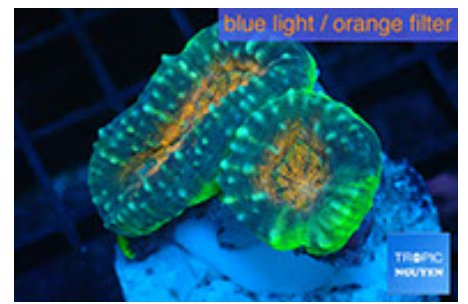

U1E09S15 223,5€ Favia red green au...

U1E10S15 66€ Lobophyllia tricolor

U1E11S15 34,5€ Favia neon green A...

U1E12S15 148,5€ Euphyllia glabresc...

U1E13S15 34,5€ Favia neon green A...

U1E14S15 58,5€ Lobophyllia orange ...