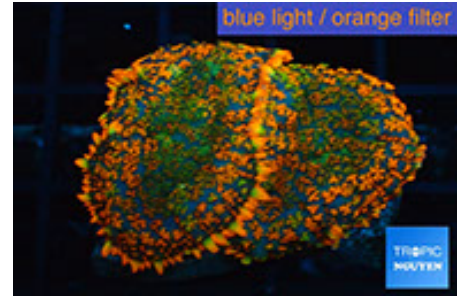

V2G06S12 37,5€ Rhodactis blue gold...

V2G07S12 40,5€ Rhodactis red blue ...

V2G08S12 73,5€ Trachyphyllia neon ...

V2G09S12 7,5€ Rhodactis golden fus...

V2G10S12 49,5€ Clavularia papaya g...

V2H01S12 60€ Ricordea yuma red gr...

V2H02S12 66€ Rhodactis green big l...

V2H03S12 135€ Ricordea yuma tricolor

V2H05S12 43,5€ Rhodactis blue gold...

V2H06S12 97,5€ Rhodactis fire forest

V2H07S12 73,5€ Trachyphyllia neon ...

V2H08S12 30€ Rhodactis pinky long ...