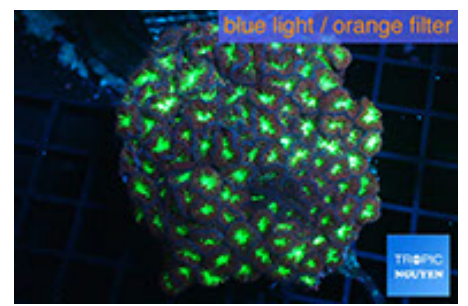

U2C11S15 103,5€ Rhodactis golden ...

U2C12S15 165€ Rhodactis red blue s...

U2C13S15 45€ Rhodactis green big I...

U2C14S15 54€ Lobophyllia tricolor

U2C15S15 73,5€ Rhodactis green

U2C16S15 315€ Euphyllia glabresce...

U2C17S15 165€ Rhodactis red blue s...

U2C18S15 120€ Clavularia papaya g...

U2C19S15 90€ Palythoa neon green

U2D01S15 63€ Lobophyllia orange gr...

U2D02S15 208,5€ Blastomussa merl...

U2D03S15 112,5€ Goniopora green