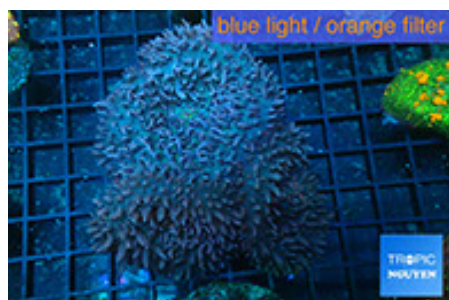

V2D03S12 58,5€ Fungia neon green

V2D04S12 45€ Rhodactis red blue su...

V2D05S12 82,5€ Trachyphyllia neon ...

V2D06S12 253,5€ Rhodactis orange ...

V2D07S12 43,5€ Discosoma golden ...

V2D08S12 73,5€ Rhodactis pinky lon...