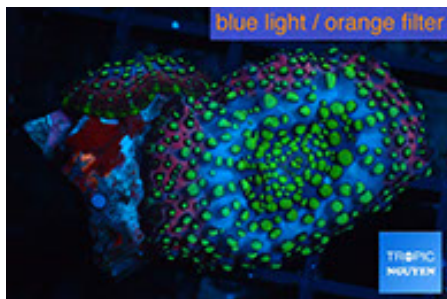

V3A09S12 208,5€ Echinophyllia gree...

V3A10S12 63€ Discosoma blue

V3A11S12 138€ Rhodactis garden mi...

V3A12S12 34,5€ Zoanthus orange

V3B01S12 88,5€ Discosoma tricolor ...

V3B02S12 48€ Rhodactis green blue ...

V3B03S12 39€ Rhodactis green blue ...

V3B04S12 133,5€ Ricordea yuma gre...

V3B05S12 135€ Favia red green

V3B07S12 73,5€ Rhodactis green big...

V3B08S12 148,5€ Rhodactis garden ...

V3B09S12 118,5€ Ricordea yuma ne...