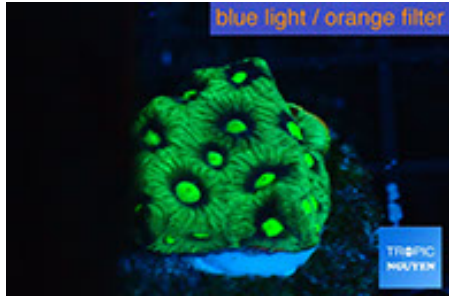

V1F12S12 31,5€ Favia red green Aus...

V1F13S12 40,5€ Leptastrea green & ...

V1F14S12 37,5€ Leptastrea green & ...

V1F15S12 103,5€ Fungia orange

V1G01S12 34,5€ Favia neon green A...

V1G02S12 22,5€ Echinophyllia dark r...