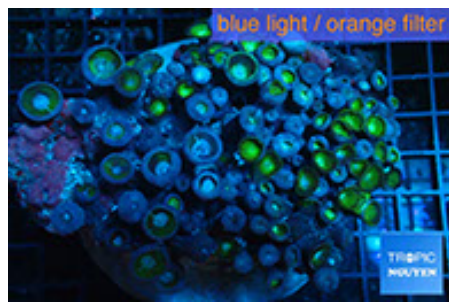

U1A13S15 103,5€ Discosoma gold + ...

U1A14S15 78€ Sarcophyton long pol...

U1A15S15 135€ Ricordea yuma oran...

U1A16S15 78€ Sarcophyton long pol...

U1B01S15 103,5€ Palythoa neon gre...

U1B02S15 31,5€ Pachyclavularia neo...