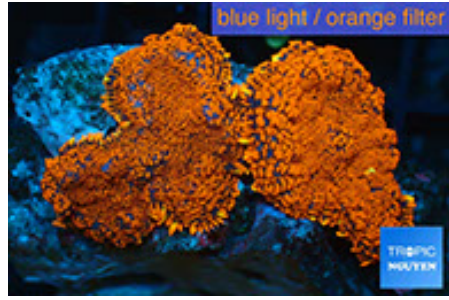

V2D09S12 283,5€ Rhodactis orange ...

V2D10S12 73,5€ Rhodactis pinky lon...

V2D11S12 73,5€ Fungia neon green

V2D12S12 103,5€ Fungia orange

V2E01S12 34,5€ Leptastrea red & yel...

V2E02S12 31,5€ Favia nuclear red gr...

V2E03S12 45€ Ricordea yuma tricolor

V2E04S12 73,5€ Trachyphyllia neon ...

V2E05S12 82,5€ Rhodactis red blue ...

V2E06S12 73,5€ Trachyphyllia neon ...

V2E07S12 34,5€ Leptastrea red & yel...

V2E08S12 88,5€ Rhodactis fire forest