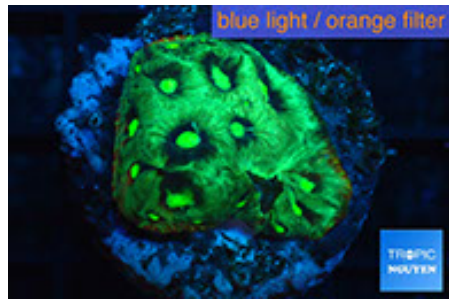

V1E05S12 31,5€ Favia neon green A...