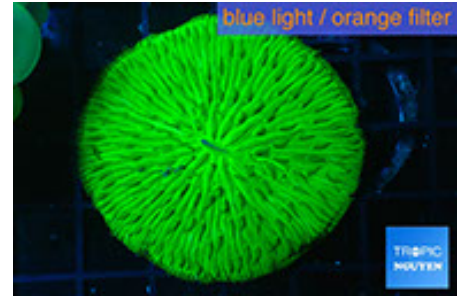

V2B11S12 67,5€ Fungia neon green