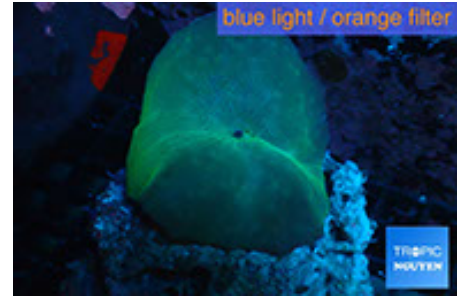

V3E12S12 36€ Zoanthus orange

V3F01S12 103,5€ Plerogyra sinuosa ...

V3F02S12 103,5€ Plerogyra sinuosa ...

V3F03S12 36€ Rhodactis green blue ...

V3F04S12 133,5€ Ricordea yuma mi...

V3F05S12 42€ Rhodactis blue & gold...

V3F06S12 12€ Rhodactis green & gol...

V3F07S12 34,5€ Discosoma green & ...

V3F08S12 82,5€ Ricordea yuma gold...

V3F09S12 48€ Discosoma green & bl...

V3F11S12 88,5€ Rhodactis red blue ...

V3F12S12 58,5€ Discosoma waterme...

V3G02S12 39€ Discosoma blue

V3G03S12 103,5€ Discosoma vulcans

V3G04S12 39€ Discosoma blue

V3G05S12 88,5€ Plerogyra sinuosa ...

V3G06S12 103,5€ Rhodactis garden

V3G07S12 31,5€ Rhodactis green & ...

V3G08S12 118,5€ Ricordea yuma gr...