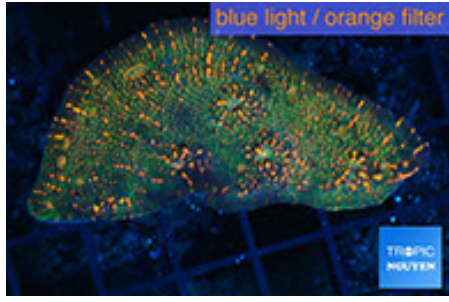

V1D12S12 66€ Echinophyllia green ...

V1D13S12 28,5€ Favia red green Au...

V1D14S12 165€ Favia red green mon...

V1D15S12 103,5€ Fungia orange

V1E01S12 58,5€ Echinophyllia red gr...

V1E02S12 37,5€ Leptastrea green & ...

V1E03S12 31,5€ Favia red green Aus...

V1E04S12 34,5€ Leptastrea green & ...

V1E05S12 31,5€ Favia neon green A...

V1E06S12 142,5€ Trachyphyllia tricolor

V1E07S12 30€ Favia red green Aussi...

V1E08S12 48€ Acanthastrea echinat...