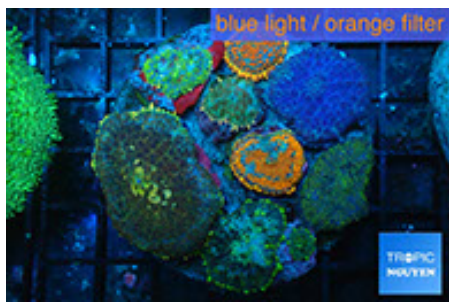

V3B03S12 39€ Rhodactis green blue ...

V3B04S12 133,5€ Ricordea yuma gre...

V3B05S12 135€ Favia red green

V3B07S12 73,5€ Rhodactis green big...

V3B08S12 148,5€ Rhodactis garden ...

V3B09S12 118,5€ Ricordea yuma ne...

V3B10S12 120€ Rhodactis green

V3B11S12 135€ Ricordea yuma purpl...

V3B12S12 103,5€ Plerogyra sinuosa ...

V3C01S12 58,5€ Discosoma blue

V3C02S12 73,5€ Rhodactis green & ...

V3C03S12 40,5€ Rhodactis purple bl...