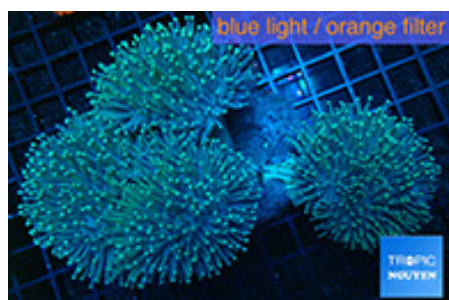

U1A14S15 78€ Sarcophyton long pol...