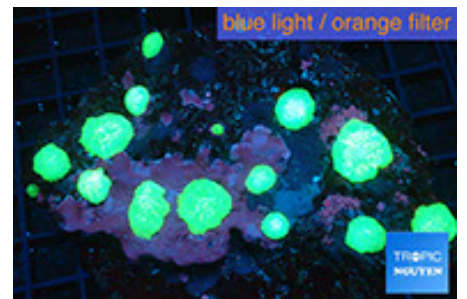

U2C11S15 103,5€ Rhodactis golden ...

U2C12S15 165€ Rhodactis red blue s...

U2C13S15 45€ Rhodactis green big I...

U2C14S15 54€ Lobophyllia tricolor

U2C15S15 73,5€ Rhodactis green

U2C16S15 315€ Euphyllia glabresce...