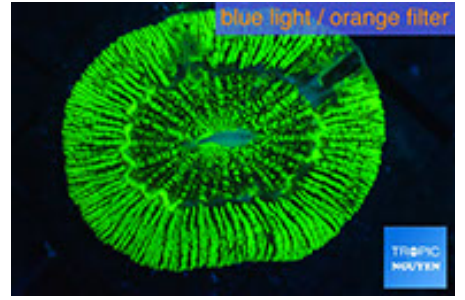

V2D09S12 283,5€ Rhodactis orange ...

V2D10S12 73,5€ Rhodactis pinky lon...

V2D11S12 73,5€ Fungia neon green

V2D12S12 103,5€ Fungia orange

V2E01S12 34,5€ Leptastrea red & yel...

V2E02S12 31,5€ Favia nuclear red gr...

V2E03S12 45€ Ricordea yuma tricolor

V2E04S12 73,5€ Trachyphyllia neon ...

V2E05S12 82,5€ Rhodactis red blue ...

V2E06S12 73,5€ Trachyphyllia neon ...

V2E07S12 34,5€ Leptastrea red & yel...

V2E08S12 88,5€ Rhodactis fire forest