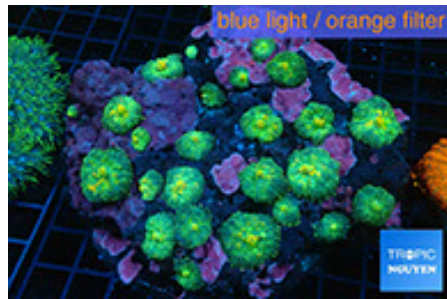

U2C03S15 45€ Discosoma green

U2C04S15 133,5€ Goniopora green

U2C05S15 208,5€ Alveopora green

U2C06S15 112,5€ Goniopora green

U2C07S15 45€ Discosoma golden vu...

U2C09S15 64,5€ Rhodactis green big...

U2C10S15 108€ Briarierium neon green

U2C11S15 103,5€ Rhodactis golden ...

U2C12S15 165€ Rhodactis red blue s...

U2C13S15 45€ Rhodactis green big I...

U2C14S15 54€ Lobophyllia tricolor

U2C15S15 73,5€ Rhodactis green

U2C16S15 315€ Euphyllia glabresce...