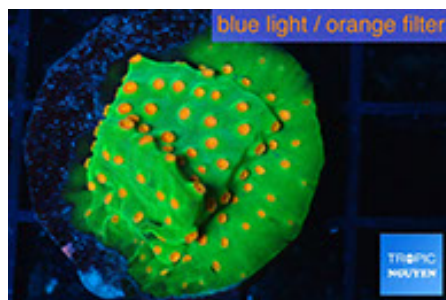

V1F06S12 39€ Platygira green maze

V1F07S12 138€ Trachyphyllia red gre...

V1F08S12 39€ Echinophyllia green m...

V1F09S12 58,5€ Acanthastrea echin...

V1F10S12 31,5€ Favia red green Aus...

V1F11S12 37,5€ Leptastrea green & ...

V1F12S12 31,5€ Favia red green Aus...

V1F13S12 40,5€ Leptastrea green & ...

V1F14S12 37,5€ Leptastrea green & ...

V1F15S12 103,5€ Fungia orange

V1G01S12 34,5€ Favia neon green A...

V1G02S12 22,5€ Echinophyllia dark r...