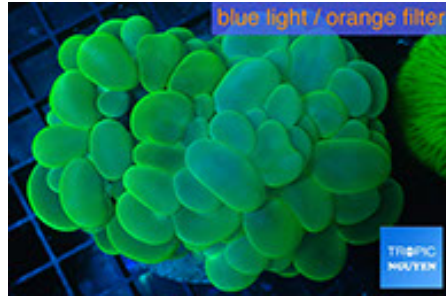

V2A07S12 67,5€ Ricordea yuma red ...

V2A08S12 67,5€ Rhodactis green gol...

V2A09S12 157,5€ Plerogyra sinuosa ...

V2A10S12 39€ Rhodactis golden blue

V2A11S12 90€ Rhodactis pinky long ...

V2A12S12 165€ Plerogyra sinuosa g...

V2B01S12 30€ Favia nuclear red gre...

V2B02S12 34,5€ Leptastrea red & yel...

V2B04S12 39€ Rhodactis golden blue

V2B05S12 34,5€ Leptastrea red & yel...

V2B06S12 133,5€ Trachyphyllia pink ...

V2B07S12 78€ Ricordea yuma rainbo...

V2B08S12 90€ Discosoma golden m...

V2B09S12 73,5€ Rhodactis pinky lon...

V2B10S12 178,5€ Plerogyra sinuosa ...

V2B11S12 67,5€ Fungia neon green

V2B12S12 103,5€ Fungia orange

V2C01S12 34,5€ Leptastrea red & yel...

V2C02S12 40,5€ Ricordea yuma red

V2C04S12 34,5€ Leptastrea red & yel...

V2C05S12 135€ Trachyphyllia pink re...

V2C06S12 49,5€ Ricordea yuma red ...

V2C07S12 45€ Rhodactis red blue su...

V2C08S12 49,5€ Rhodactis green gol...