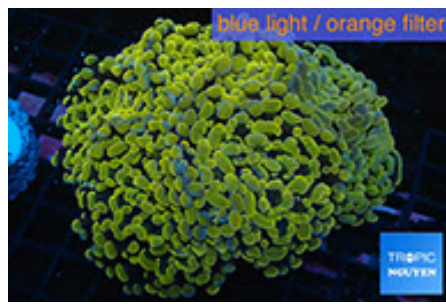

U2E12S15 223,5€ Lobophyllia orang...

U2E15S15 238,5€ Euphyllia paraanc...