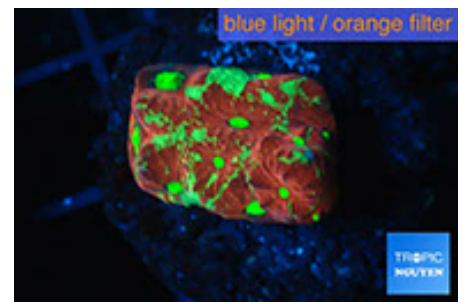

V1B15S12 103,5€ Fungia gold sunset

V1C01S12 48€ Echinophyllia red gre...

V1C02S12 33€ Favia red green Aussi...

V1C03S12 165€ Trachyphyllia red blue

V1C04S12 33€ Favia red green Aussi...

V1C06S12 142,5€ Trachyphyllia tricolor

V1C07S12 37,5€ Echinophyllia pink g...

V1C08S12 165€ Trachyphyllia red blue

V1C09S12 58,5€ Echinophyllia green...

V1C10S12 18€ Echinophyllia red fire

V1C11S12 30€ Platygyra green purple

V1C13S12 172,5€ Echinophyllia red ...