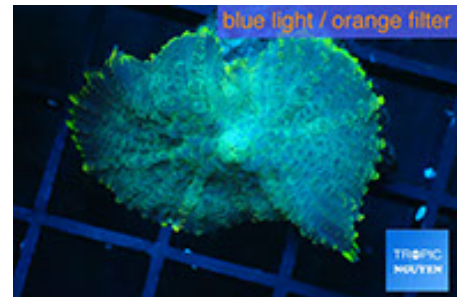

V1H13S12 103,5€ Fungia orange

V1H15S12 34,5€ Leptastrea red & yel...

V2A03S12 31,5€ Favia nuclear red gr...

V2A04S12 45€ Rhodactis red blue su...

V2A05S12 112,5€ Trachyphyllia pink ...

V2A06S12 73,5€ Trachyphyllia neon ...

V2A07S12 67,5€ Ricordea yuma red ...

V2A08S12 67,5€ Rhodactis green gol...

V2A09S12 157,5€ Plerogyra sinuosa ...

V2A10S12 39€ Rhodactis golden blue

V2A11S12 90€ Rhodactis pinky long ...

V2A12S12 165€ Plerogyra sinuosa g...