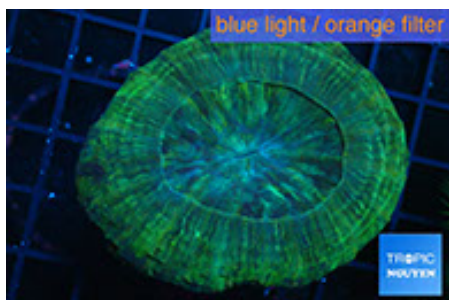

U2B10S15 283,5€ Euphyllia paraanc...

U2B11S15 148,5€ Lobophyllia green ...

U2B12S15 120€ Ricordea yuma gard...

U2B13S15 112,5€ Ricordea yuma ga...

U2B14S15 63€ Sarcophyton long pol...

U2B15S15 172,5€ Alveopora green

U2B16S15 112,5€ Ricordea yuma ga...

U2B17S15 217,5€ Alveopora green

U2B18S15 36€ Goniopora green long...

U2B19S15 172,5€ Acanthophyllia gre...

U2C01S15 58,5€ Lobophyllia orange ...

U2C02S15 45€ Rhodactis green big l...