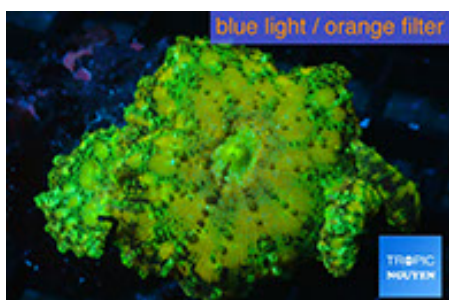

V3F06S12 12€ Rhodactis green & gol...

V3F07S12 34,5€ Discosoma green & ...

V3F08S12 82,5€ Ricordea yuma gold...

V3F09S12 48€ Discosoma green & bl...

V3F11S12 88,5€ Rhodactis red blue ...

V3F12S12 58,5€ Discosoma waterme...

V3G02S12 39€ Discosoma blue

V3G03S12 103,5€ Discosoma vulcans

V3G04S12 39€ Discosoma blue

V3G05S12 88,5€ Plerogyra sinuosa ...

V3G06S12 103,5€ Rhodactis garden

V3G07S12 31,5€ Rhodactis green & ...

V3G08S12 118,5€ Ricordea yuma gr...

V3G09S12 67,5€ Discosoma vulcans

V3G10S12 118,5€ Ricordea yuma gr...

V3G11S12 28,5€ Rhodactis green sm...

V3G12S12 36€ Rhodactis green gold

V4A01S11 39€ Leptastrea green & or...

V4A02S11 58,5€ Clavularia papaya g...