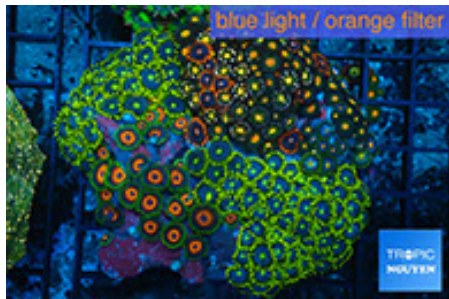

U3A02S15 135€ Zoanthus garden mi...