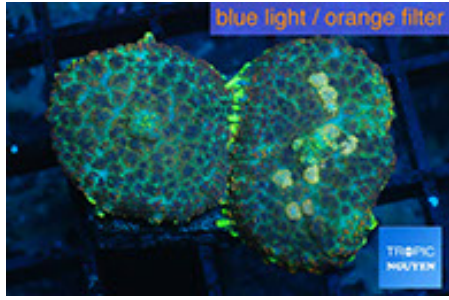

V3D10S12 268,5€ Platygyra neon gre...

V3D11S12 9€ Rhodactis green

V3D12S12 88,5€ Plerogyra sinuosa ...

V3E01S12 103,5€ Plerogyra sinuosa ...

V3E02S12 67,5€ Rhodactis purple bl...

V3E03S12 34,5€ Discosoma green & ...

V3E04S12 127,5€ Trachyphyllia pink ...

V3E05S12 67,5€ Rhodactis purple bl...

V3E06S12 75€ Echinophyllia green & ...

V3E07S12 67,5€ Rhodactis purple bl...

V3E08S12 30€ Rhodactis green & or...

V3E11S12 165€ Ricordea yuma red