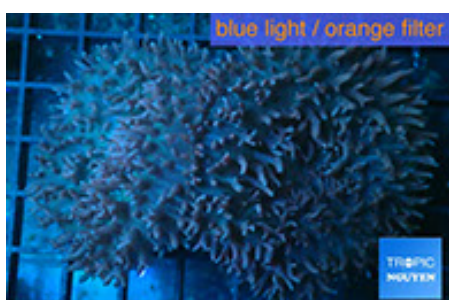

V2C09S12 34,5€ Leptastrea red & yel...

V2C10S12 36€ Ricordea yuma red & ...

V2C11S12 165€ Plerogyra sinuosa g...

V2C12S12 78€ Ricordea yuma rainbo...

V2D01S12 148,5€ Trachyphyllia pink ...

V2D02S12 73,5€ Trachyphyllia neon ...

V2D03S12 58,5€ Fungia neon green

V2D04S12 45€ Rhodactis red blue su...

V2D05S12 82,5€ Trachyphyllia neon ...

V2D06S12 253,5€ Rhodactis orange ...

V2D07S12 43,5€ Discosoma golden ...

V2D08S12 73,5€ Rhodactis pinky lon...

V2D09S12 283,5€ Rhodactis orange ...

V2D10S12 73,5€ Rhodactis pinky lon...

V2D11S12 73,5€ Fungia neon green

V2D12S12 103,5€ Fungia orange

V2E01S12 34,5€ Leptastrea red & yel...

V2E02S12 31,5€ Favia nuclear red gr...