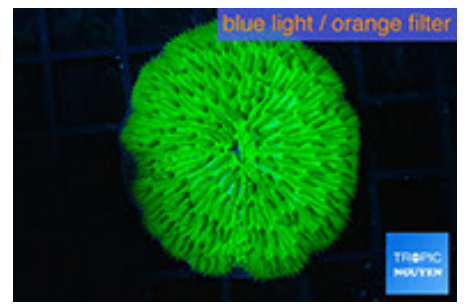

V2C02S12 40,5€ Ricordea yuma red

V2C04S12 34,5€ Leptastrea red & yel...

V2C05S12 135€ Trachyphyllia pink re...

V2C06S12 49,5€ Ricordea yuma red ...

V2C07S12 45€ Rhodactis red blue su...

V2C08S12 49,5€ Rhodactis green gol...

V2C09S12 34,5€ Leptastrea red & yel...

V2C10S12 36€ Ricordea yuma red & ...

V2C11S12 165€ Plerogyra sinuosa g...

V2C12S12 78€ Ricordea yuma rainbo...

V2D01S12 148,5€ Trachyphyllia pink ...

V2D02S12 73,5€ Trachyphyllia neon ...