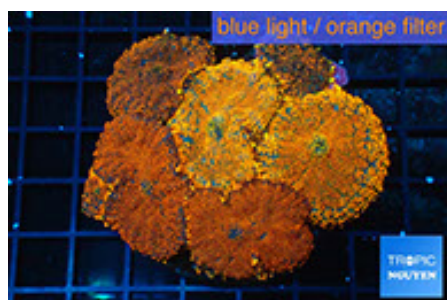

U2C11S15 103,5€ Rhodactis golden ...

U2C12S15 165€ Rhodactis red blue s...

U2C13S15 45€ Rhodactis green big I...

U2C14S15 54€ Lobophyllia tricolor

U2C15S15 73,5€ Rhodactis green

U2C16S15 315€ Euphyllia glabresce...