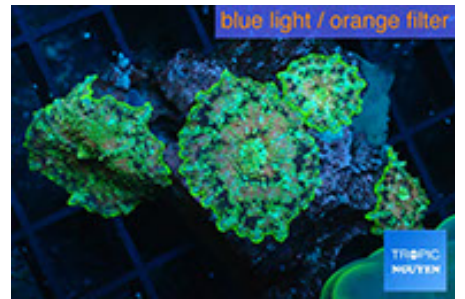

V2D09S12 283,5€ Rhodactis orange ...

V2D10S12 73,5€ Rhodactis pinky lon...

V2D11S12 73,5€ Fungia neon green

V2D12S12 103,5€ Fungia orange

V2E01S12 34,5€ Leptastrea red & yel...

V2E02S12 31,5€ Favia nuclear red gr...

V2E03S12 45€ Ricordea yuma tricolor

V2E04S12 73,5€ Trachyphyllia neon ...

V2E05S12 82,5€ Rhodactis red blue ...

V2E06S12 73,5€ Trachyphyllia neon ...

V2E07S12 34,5€ Leptastrea red & yel...

V2E08S12 88,5€ Rhodactis fire forest

V2E09S12 73,5€ Discosoma golden ...

V2E10S12 172,5€ Plerogyra sinuosa ...

V2E11S12 178,5€ Plerogyra sinuosa ...

V2E12S12 58,5€ Fungia neon green

V2F01S12 82,5€ Discosoma golden ...

V2F02S12 73,5€ Trachyphyllia neon ...

V2F03S12 34,5€ Leptastrea red & yel...

V2F05S12 60€ Ricordea yuma purple...

V2F06S12 118,5€ Trachyphyllia pink I...

V2F07S12 39€ Rhodactis blue golden...

V2F08S12 73,5€ Rhodactis pinky lon...

V2F09S12 40,5€ Ricordea yuma red ...