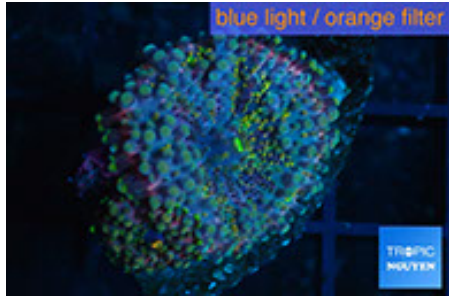

V2C09S12 34,5€ Leptastrea red & yel...

V2C10S12 36€ Ricordea yuma red & ...

V2C11S12 165€ Plerogyra sinuosa g...

V2C12S12 78€ Ricordea yuma rainbo...

V2D01S12 148,5€ Trachyphyllia pink ...

V2D02S12 73,5€ Trachyphyllia neon ...