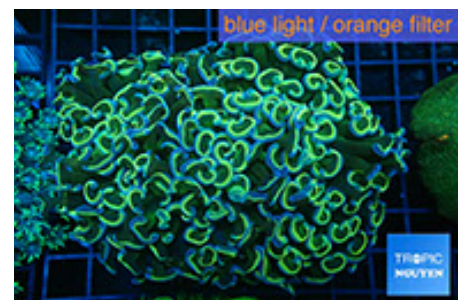

U2B06S15 262,5€ Euphyllia ancora r...