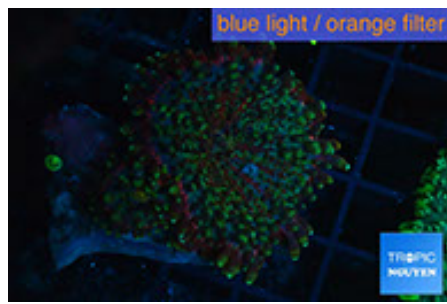

V2G06S12 37,5€ Rhodactis blue gold...

V2G07S12 40,5€ Rhodactis red blue ...

V2G08S12 73,5€ Trachyphyllia neon ...

V2G09S12 7,5€ Rhodactis golden fus...

V2G10S12 49,5€ Clavularia papaya g...

V2H01S12 60€ Ricordea yuma red gr...

V2H02S12 66€ Rhodactis green big l...

V2H03S12 135€ Ricordea yuma tricolor

V2H05S12 43,5€ Rhodactis blue gold...

V2H06S12 97,5€ Rhodactis fire forest

V2H07S12 73,5€ Trachyphyllia neon ...

V2H08S12 30€ Rhodactis pinky long ...