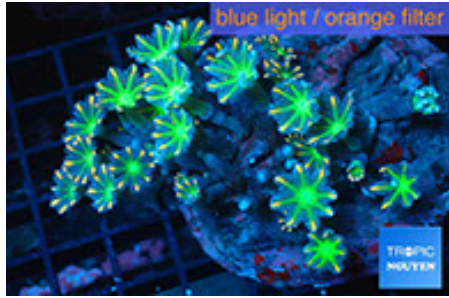

U2E12S15 223,5€ Lobophyllia orang...

U2E13S15 223,5€ Favia golden & red...

U2E14S15 118,5€ Lobophyllia red gr...

U2E15S15 238,5€ Euphyllia paraanc...

U2E16S15 118,5€ Lobophyllia red gr...

U2E18S15 103,5€ Clavularia papaya ...