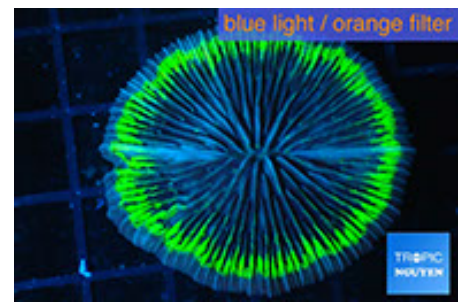

V1E09S12 58,5€ Echinophyllia green ...

V1E10S12 37,5€ Leptastrea green & ...

V1E11S12 58,5€ Echinophyllia green ...

V1E12S12 40,5€ Leptastrea green & ...

V1E13S12 49,5€ Psammocora orange

V1E14S12 43,5€ Acanthastrea echin...

V1E15S12 82,5€ Fungia purple green...

V1F01S12 39€ Platygira green maze

V1F02S12 31,5€ Favia red green Aus...

V1F03S12 43,5€ Echinophyllia green ...

V1F04S12 36€ Platygira green maze

V1F05S12 45€ Echinophyllia pink gold