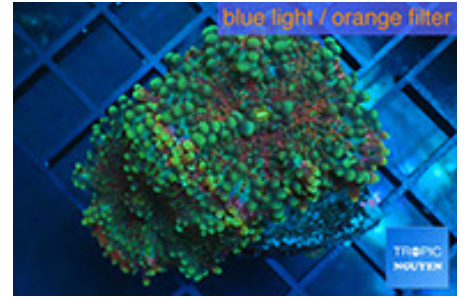

V1H13S12 103,5€ Fungia orange

V1H15S12 34,5€ Leptastrea red & yel...

V2A03S12 31,5€ Favia nuclear red gr...

V2A04S12 45€ Rhodactis red blue su...

V2A05S12 112,5€ Trachyphyllia pink ...

V2A06S12 73,5€ Trachyphyllia neon ...