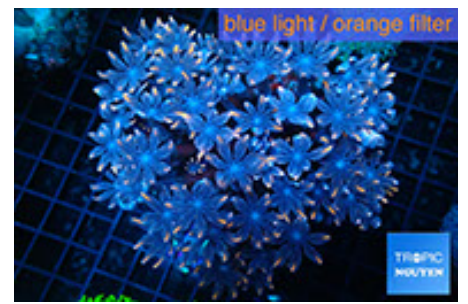

U1C10S15 142,5€ Patygyra neon gre...

U1C11S15 208,5€ Euphyllia glabresc...

U1C12S15 112,5€ Euphyllia paraanc...

U1C13S15 148,5€ Euphyllia glabresc...

U1C14S15 78€ Sarcophyton long pol...

U1C15S15 123€ Clavularia papaya or...