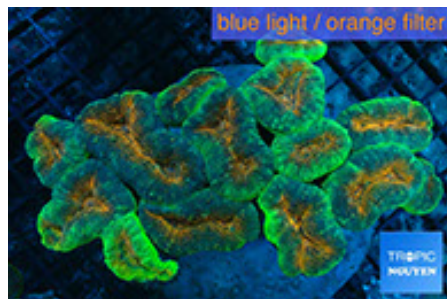

U3B08S15 193,5€ Lobophyllia orang...