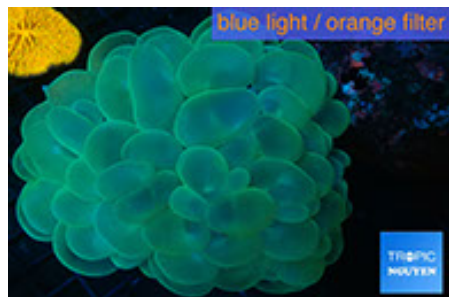

V2A07S12 67,5€ Ricordea yuma red ...

V2A08S12 67,5€ Rhodactis green gol...

V2A09S12 157,5€ Plerogyra sinuosa ...

V2A10S12 39€ Rhodactis golden blue

V2A11S12 90€ Rhodactis pinky long ...

V2A12S12 165€ Plerogyra sinuosa g...

V2B01S12 30€ Favia nuclear red gre...

V2B02S12 34,5€ Leptastrea red & yel...

V2B04S12 39€ Rhodactis golden blue

V2B05S12 34,5€ Leptastrea red & yel...

V2B06S12 133,5€ Trachyphyllia pink ...

V2B07S12 78€ Ricordea yuma rainbo...