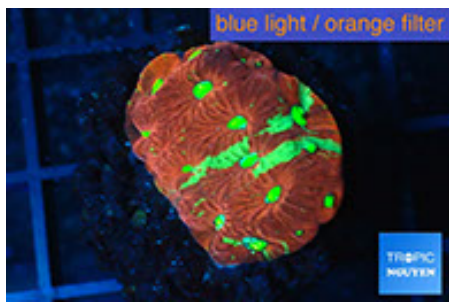

V1D09S12 52,5€ Echinophyllia red gr...

V1D13S12 28,5€ Favia red green Au...