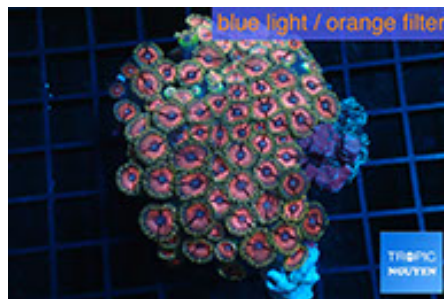

U2A11S15 82,5€ Blastomussa merlet...

U2A12S15 66€ Lobophyllia tricolor

U2A13S15 133,5€ Blastomussa merl...

U2A14S15 118,5€ Lobophyllia golden...

U2A15S15 36€ Goniopora green long...

U2A16S15 268,5€ Rhodactis green o...

U2A17S15 135€ Lobophyllia orange ...

U2A18S15 117€ Physogyra white pearl

U2A19S15 58,5€ Rhodactis green big...

U2B01S15 88,5€ Lobophyllia green &...

U2B02S15 133,5€ Zoanthus pink dia...

U2B03S15 58,5€ Rhodactis green blu...