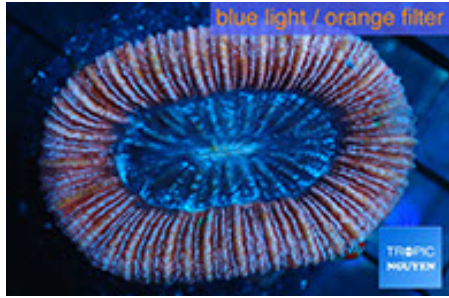

V1H13S12 103,5€ Fungia orange

V1H15S12 34,5€ Leptastrea red & yel...

V2A03S12 31,5€ Favia nuclear red gr...

V2A04S12 45€ Rhodactis red blue su...

V2A05S12 112,5€ Trachyphyllia pink ...

V2A06S12 73,5€ Trachyphyllia neon ...

V2A07S12 67,5€ Ricordea yuma red ...

V2A08S12 67,5€ Rhodactis green gol...

V2A09S12 157,5€ Plerogyra sinuosa ...

V2A10S12 39€ Rhodactis golden blue

V2A11S12 90€ Rhodactis pinky long ...

V2A12S12 165€ Plerogyra sinuosa g...