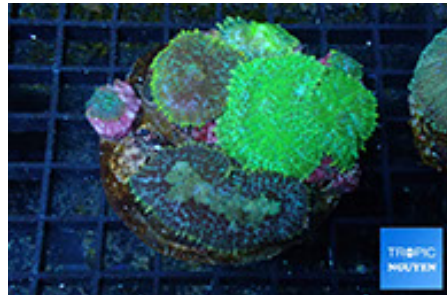

V4F09S11 120€ Rhodactis mix color