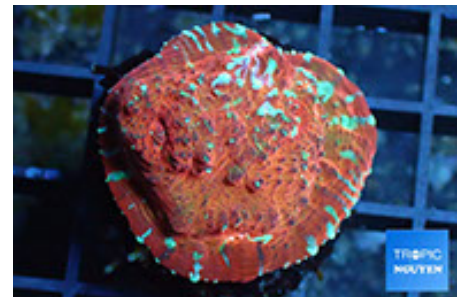

V4C09S11 127,5€ Rhodactis green &...

V4C10S11 48€ Rhodactis red blue su...

V4C11S11 34,5€ Leptastrea green & ...

V4C12S11 34,5€ Favia neon green

V4D02S11 45€ Discosoma green & bl...

V4D03S11 75€ Echinophyllia red blue

V4D04S11 105€ Discosoma neon blu...

V4D05S11 34,5€ Favia neon green

V4D06S11 34,5€ Favia neon green

V4D07S11 34,5€ Favia neon green

V4D08S11 75€ Ricordea yuma red gr...

V4D09S11 39€ Favia neon green

V4D10S11 36€ Leptastrea green & or...