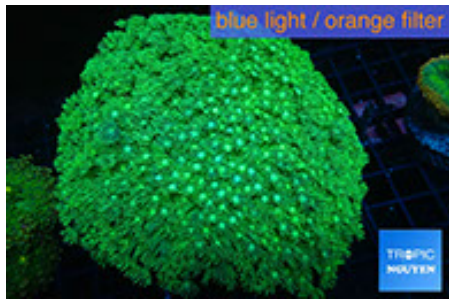

U2D16S15 202,5€ Euphyllia paraanc...

U2D17S15 73,5€ Lobophyllum short ...

U2D18S15 108€ Pachyclavularia neo...

U2E03S15 225€ Euphyllia paraancor...

U2E04S15 103,5€ Ricordea yuma gr...

U2E05S15 172,5€ Goniopora green