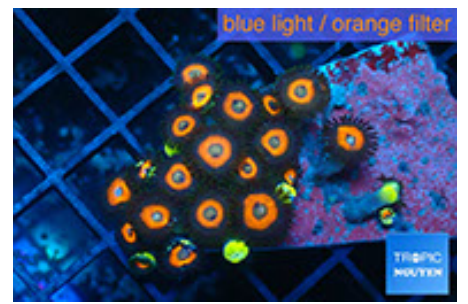

U1D13S15 108€ Pachyclavularia full ...

U1D16S15 49,5€ Zoanthus red oxides