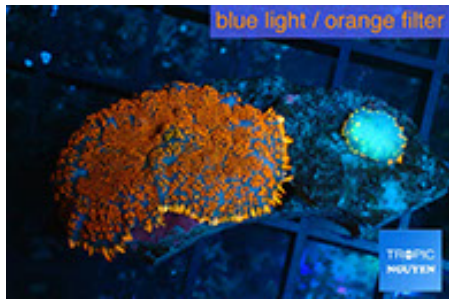

V2C02S12 40,5€ Ricordea yuma red

V2C04S12 34,5€ Leptastrea red & yel...

V2C05S12 135€ Trachyphyllia pink re...

V2C06S12 49,5€ Ricordea yuma red ...

V2C07S12 45€ Rhodactis red blue su...

V2C08S12 49,5€ Rhodactis green gol...

V2C09S12 34,5€ Leptastrea red & yel...

V2C10S12 36€ Ricordea yuma red & ...

V2C11S12 165€ Plerogyra sinuosa g...

V2C12S12 78€ Ricordea yuma rainbo...

V2D01S12 148,5€ Trachyphyllia pink ...

V2D02S12 73,5€ Trachyphyllia neon ...

V2D03S12 58,5€ Fungia neon green

V2D04S12 45€ Rhodactis red blue su...

V2D05S12 82,5€ Trachyphyllia neon ...

V2D06S12 253,5€ Rhodactis orange ...

V2D07S12 43,5€ Discosoma golden ...

V2D08S12 73,5€ Rhodactis pinky lon...