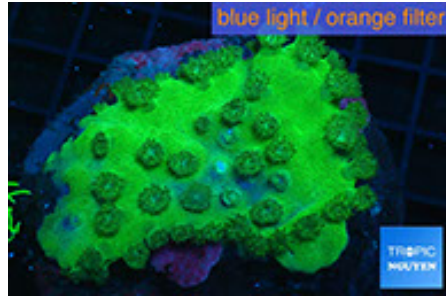

U2C11S15 103,5€ Rhodactis golden ...

U2C12S15 165€ Rhodactis red blue s...

U2C13S15 45€ Rhodactis green big I...

U2C14S15 54€ Lobophyllia tricolor

U2C15S15 73,5€ Rhodactis green

U2C16S15 315€ Euphyllia glabresce...

U2C17S15 165€ Rhodactis red blue s...

U2C18S15 120€ Clavularia papaya g...

U2C19S15 90€ Palythoa neon green

U2D01S15 63€ Lobophyllia orange gr...

U2D02S15 208,5€ Blastomussa merl...

U2D03S15 112,5€ Goniopora green