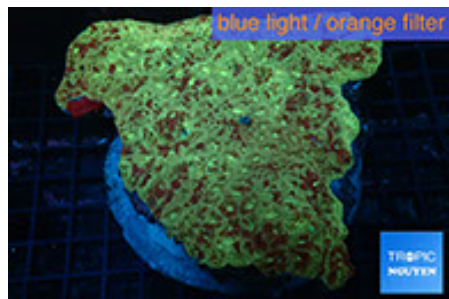

U1E03S15 108€ Pachyclavularia full ...

U1E04S15 78€ Sarcophyton long pol...

U1E05S15 118,5€ Euphyllia paraanc...

U1E06S15 165€ Euphyllia glabrescen...

U1E07S15 187,5€ Favia golden red s...

U1E08S15 34,5€ Favia neon green A...