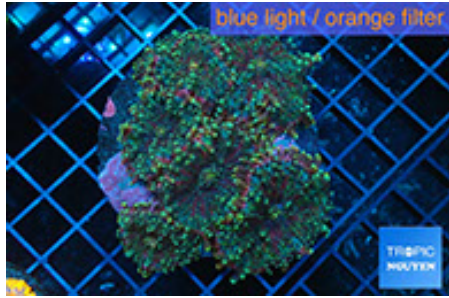

U2B04S15 208,5€ Alveopora green &...

U2B05S15 172,5€ Alveopora green

U2B06S15 262,5€ Euphyllia ancora r...

U2B07S15 34,5€ Discosoma green g...

U2B08S15 67,5€ Clavularia papaya o...

U2B09S15 105€ Sarcophyton long gr...