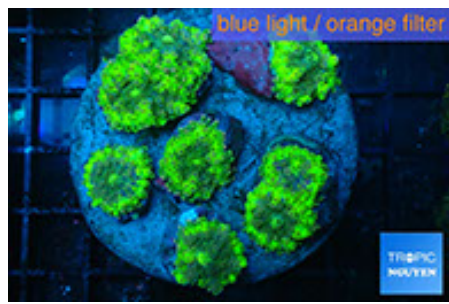

V3B03S12 39€ Rhodactis green blue ...

V3B04S12 133,5€ Ricordea yuma gre...

V3B05S12 135€ Favia red green

V3B07S12 73,5€ Rhodactis green big...

V3B08S12 148,5€ Rhodactis garden ...

V3B09S12 118,5€ Ricordea yuma ne...

V3B10S12 120€ Rhodactis green

V3B11S12 135€ Ricordea yuma purpl...

V3B12S12 103,5€ Plerogyra sinuosa ...

V3C01S12 58,5€ Discosoma blue

V3C02S12 73,5€ Rhodactis green & ...

V3C03S12 40,5€ Rhodactis purple bl...