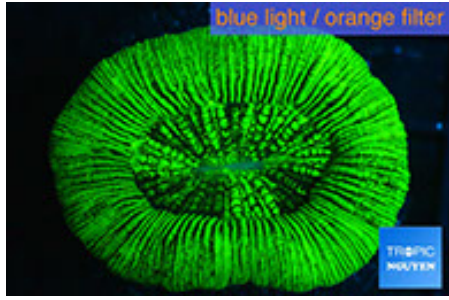

V2D09S12 283,5€ Rhodactis orange ...

V2D10S12 73,5€ Rhodactis pinky lon...

V2D11S12 73,5€ Fungia neon green

V2D12S12 103,5€ Fungia orange

V2E01S12 34,5€ Leptastrea red & yel...

V2E02S12 31,5€ Favia nuclear red gr...

V2E03S12 45€ Ricordea yuma tricolor

V2E04S12 73,5€ Trachyphyllia neon ...

V2E05S12 82,5€ Rhodactis red blue ...

V2E06S12 73,5€ Trachyphyllia neon ...

V2E07S12 34,5€ Leptastrea red & yel...

V2E08S12 88,5€ Rhodactis fire forest