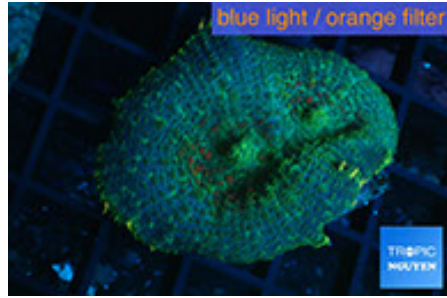

V2F10S12 37,5€ Ricordea yuma trico...

V2G01S12 73,5€ Trachyphyllia neon ...

V2G02S12 28,5€ Favia red green spot

V2G03S12 37,5€ Rhodactis blue gold...

V2G04S12 22,5€ Favia red green spot

V2G05S12 73,5€ Trachyphyllia neon ...

V2G06S12 37,5€ Rhodactis blue gold...

V2G07S12 40,5€ Rhodactis red blue ...

V2G08S12 73,5€ Trachyphyllia neon ...

V2G09S12 7,5€ Rhodactis golden fus...

V2G10S12 49,5€ Clavularia papaya g...

V2H01S12 60€ Ricordea yuma red gr...

V2H02S12 66€ Rhodactis green big l...

V2H03S12 135€ Ricordea yuma tricolor

V2H05S12 43,5€ Rhodactis blue gold...

V2H06S12 97,5€ Rhodactis fire forest

V2H07S12 73,5€ Trachyphyllia neon ...

V2H08S12 30€ Rhodactis pinky long ...