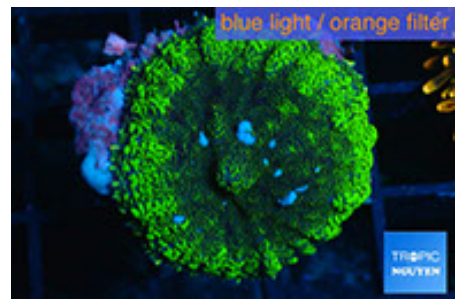

V3D10S12 268,5€ Platygyra neon gre...

V3D11S12 9€ Rhodactis green

V3D12S12 88,5€ Plerogyra sinuosa ...

V3E01S12 103,5€ Plerogyra sinuosa ...

V3E02S12 67,5€ Rhodactis purple bl...

V3E03S12 34,5€ Discosoma green & ...

V3E04S12 127,5€ Trachyphyllia pink ...

V3E05S12 67,5€ Rhodactis purple bl...

V3E06S12 75€ Echinophyllia green & ...

V3E07S12 67,5€ Rhodactis purple bl...

V3E08S12 30€ Rhodactis green & or...

V3E11S12 165€ Ricordea yuma red

V3E12S12 36€ Zoanthus orange

V3F01S12 103,5€ Plerogyra sinuosa ...

V3F02S12 103,5€ Plerogyra sinuosa ...

V3F03S12 36€ Rhodactis green blue ...

V3F04S12 133,5€ Ricordea yuma mi...

V3F05S12 42€ Rhodactis blue & gold...