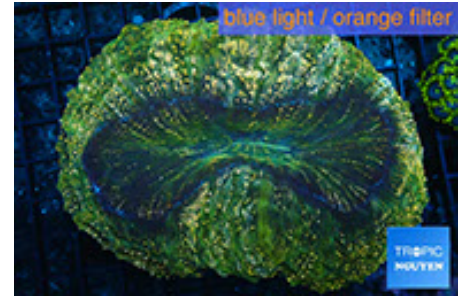

U3A01S15 255€ Acanthophyllia gold ...