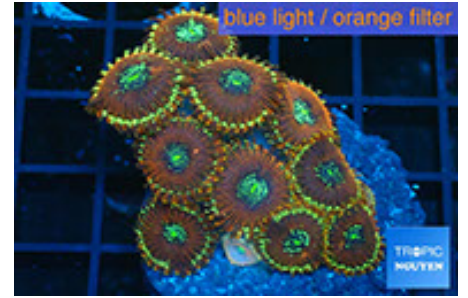

U2D05S15 67,5€ Zoanthus red magic...