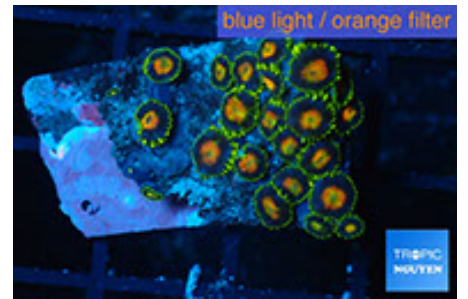

V2H09S12 58,5€ Rhodactis golden fu...

V2H10S12 78€ Rhodactis green gold ...

V2H11S12 165€ Plerogira sinuosa go...

V2H12S12 165€ Discosoma bleu & li...

V3A01S12 165€ Rhodactis red blue s...

V3A02S12 78€ Rhodactis green gold ...

V3A03S12 118,5€ Ricordea yuma ne...

V3A04S12 118,5€ Trachyphillia pink I...

V3A05S12 127,5€ Ricordea yuma tric...

V3A06S12 52,5€ Discosoma green & ...

V3A07S12 148,5€ Favia red green sn...

V3A08S12 118,5€ Ricordea yuma red

V3A09S12 208,5€ Echinophyllia gree...

V3A10S12 63€ Discosoma blue

V3A11S12 138€ Rhodactis garden mi...

V3A12S12 34,5€ Zoanthus orange

V3B01S12 88,5€ Discosoma tricolor ...

V3B02S12 48€ Rhodactis green blue ...