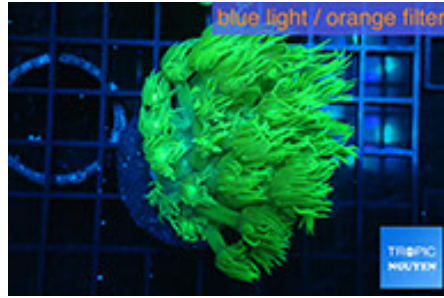

U2A11S15 82,5€ Blastomussa merlet...

U2A12S15 66€ Lobophyllia tricolor

U2A13S15 133,5€ Blastomussa merl...

U2A14S15 118,5€ Lobophyllia golden...

U2A15S15 36€ Goniopora green long...

U2A16S15 268,5€ Rhodactis green o...

U2A17S15 135€ Lobophyllia orange ...

U2A18S15 117€ Physogyra white pearl

U2A19S15 58,5€ Rhodactis green big...

U2B01S15 88,5€ Lobophyllia green &...

U2B02S15 133,5€ Zoanthus pink dia...

U2B03S15 58,5€ Rhodactis green blu...