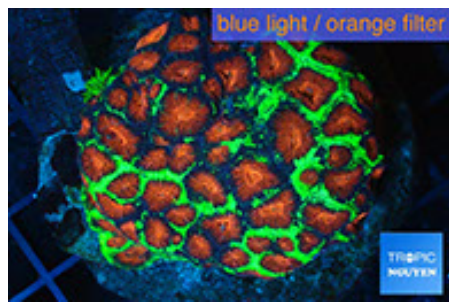

V1D10S12 148,5€ Trachyphyllia tricolor

V1D14S12 165€ Favia red green mon...