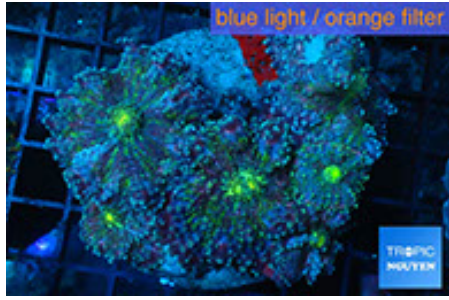

V3B03S12 39€ Rhodactis green blue ...

V3B04S12 133,5€ Ricordea yuma gre...

V3B05S12 135€ Favia red green

V3B07S12 73,5€ Rhodactis green big...

V3B08S12 148,5€ Rhodactis garden ...

V3B09S12 118,5€ Ricordea yuma ne...

V3B10S12 120€ Rhodactis green

V3B11S12 135€ Ricordea yuma purpl...

V3B12S12 103,5€ Plerogyra sinuosa ...

V3C01S12 58,5€ Discosoma blue

V3C02S12 73,5€ Rhodactis green & ...

V3C03S12 40,5€ Rhodactis purple bl...