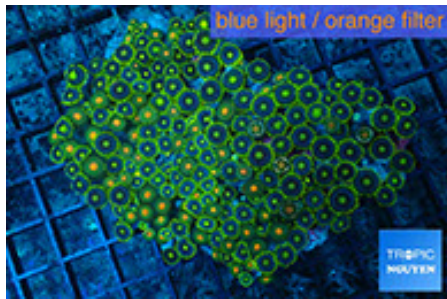

U3C05S15 90€ Zoanthus mix color