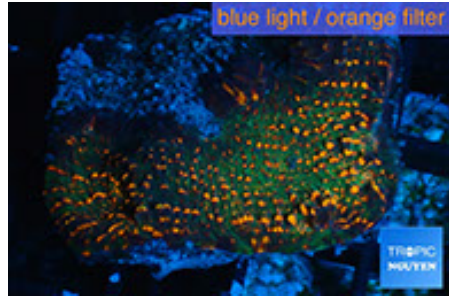

V1F12S12 31,5€ Favia red green Aus...

V1F13S12 40,5€ Leptastrea green & ...

V1F14S12 37,5€ Leptastrea green & ...

V1F15S12 103,5€ Fungia orange

V1G01S12 34,5€ Favia neon green A...

V1G02S12 22,5€ Echinophyllia dark r...

V1G03S12 34,5€ Favia neon green A...

V1G04S12 157,5€ Trachyphyllia tricolor

V1G05S12 31,5€ Favia red green Au...

V1G06S12 34,5€ Favia neon green A...

V1G07S12 31,5€ Favia red green Au...

V1G08S12 34,5€ Favia tricolor Austra...