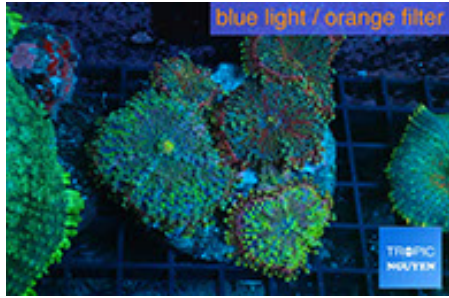

V2F10S12 37,5€ Ricordea yuma trico...

V2G01S12 73,5€ Trachyphyllia neon ...

V2G02S12 28,5€ Favia red green spot

V2G03S12 37,5€ Rhodactis blue gold...

V2G04S12 22,5€ Favia red green spot

V2G05S12 73,5€ Trachyphyllia neon ...

V2G06S12 37,5€ Rhodactis blue gold...

V2G07S12 40,5€ Rhodactis red blue ...

V2G08S12 73,5€ Trachyphyllia neon ...

V2G09S12 7,5€ Rhodactis golden fus...

V2G10S12 49,5€ Clavularia papaya g...

V2H01S12 60€ Ricordea yuma red gr...

V2H02S12 66€ Rhodactis green big l...

V2H03S12 135€ Ricordea yuma tricolor

V2H05S12 43,5€ Rhodactis blue gold...

V2H06S12 97,5€ Rhodactis fire forest

V2H07S12 73,5€ Trachyphyllia neon ...

V2H08S12 30€ Rhodactis pinky long ...