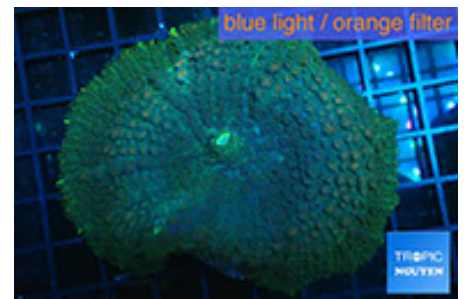

U2A11S15 82,5€ Blastomussa merlet...

U2A12S15 66€ Lobophyllia tricolor

U2A13S15 133,5€ Blastomussa merl...

U2A14S15 118,5€ Lobophyllia golden...

U2A15S15 36€ Goniopora green long...

U2A16S15 268,5€ Rhodactis green o...

U2A17S15 135€ Lobophyllia orange ...

U2A18S15 117€ Physogyra white pearl

U2A19S15 58,5€ Rhodactis green big...

U2B01S15 88,5€ Lobophyllia green &...

U2B02S15 133,5€ Zoanthus pink dia...

U2B03S15 58,5€ Rhodactis green blu...