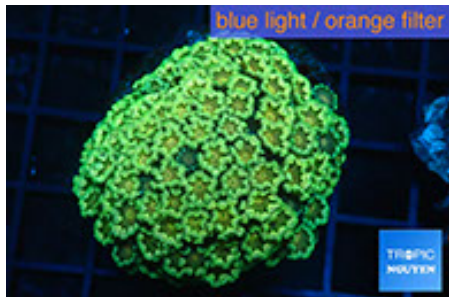

U1B15S15 108€ Pachyclavularia full ...

U1B16S15 31,5€ Zoanthus gorilla gre...

U1B17S15 39€ Blastomussa merletti ...

U1C01S15 148,5€ Euphyllia glabresc...

U1C02S15 118,5€ Zoanthus gorilla gr...

U1C03S15 72€ Sarcophyton long pol...