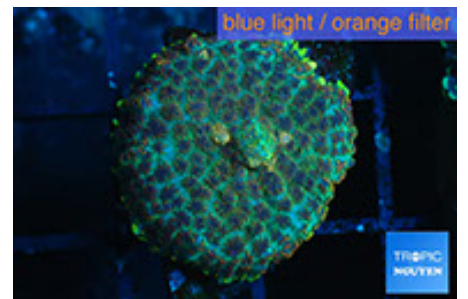

V3A09S12 208,5€ Echinophyllia gree...

V3A10S12 63€ Discosoma blue

V3A11S12 138€ Rhodactis garden mi...

V3A12S12 34,5€ Zoanthus orange

V3B01S12 88,5€ Discosoma tricolor ...

V3B02S12 48€ Rhodactis green blue ...

V3B03S12 39€ Rhodactis green blue ...

V3B04S12 133,5€ Ricordea yuma gre...

V3B05S12 135€ Favia red green

V3B07S12 73,5€ Rhodactis green big...

V3B08S12 148,5€ Rhodactis garden ...

V3B09S12 118,5€ Ricordea yuma ne...