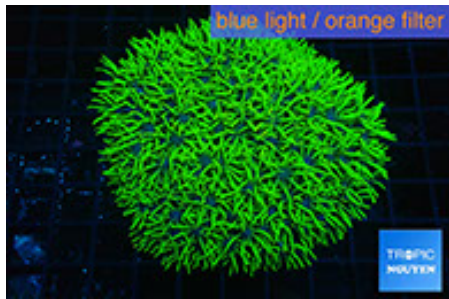

U1D14S15 88,5€ Sarcophyton long w...

U1D15S15 108€ Pachyclavularia full ...

U1D16S15 49,5€ Zoanthus red oxides

U1D17S15 30€ Blastomussa merletti ...

U1E01S15 108€ Pachyclavularia full ...

U1E02S15 63€ Sarcophyton long pol...