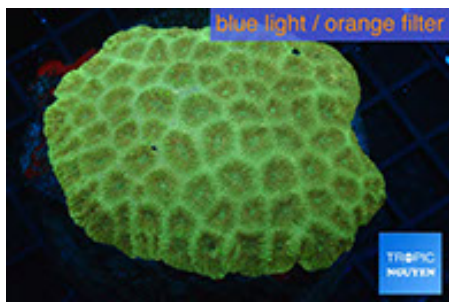

U2D10S15 88,5€ Clavularia papaya o...

U2D11S15 138€ Ricordea yuma tricolor

U2D12S15 118,5€ Lobophyllia neon ...

U2D13S15 208,5€ Favia golden & re...

U2D14S15 118,5€ Lobophyllia red gr...

U2D15S15 208,5€ Favia golden

U2D16S15 202,5€ Euphyllia paraanc...

U2D17S15 73,5€ Lobophyllum short ...

U2D18S15 108€ Pachyclavularia neo...

U2E03S15 225€ Euphyllia paraancor...

U2E04S15 103,5€ Ricordea yuma gr...

U2E05S15 172,5€ Goniopora green