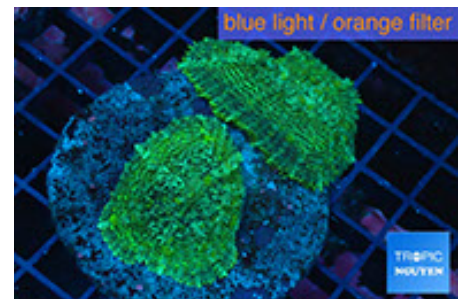

U2E06S15 67,5€ Lobophyllia green &...

U2E07S15 202,5€ Euphyllia ancora r...

U2E08S15 45€ Rhodactis green big l...

U2E09S15 73,5€ Sarcophyton long p...

U2E10S15 58,5€ Rhodactis green big...

U2E11S15 133,5€ Lobophyllia red gr...