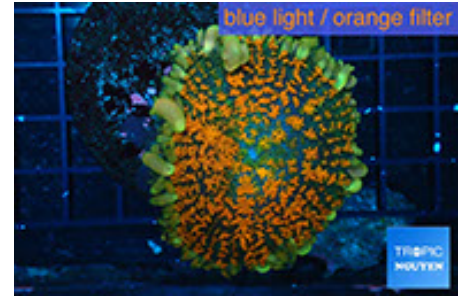

U2A11S15 82,5€ Blastomussa merlet...

U2A12S15 66€ Lobophyllia tricolor

U2A13S15 133,5€ Blastomussa merl...

U2A14S15 118,5€ Lobophyllia golden...

U2A15S15 36€ Goniopora green long...

U2A16S15 268,5€ Rhodactis green o...

U2A17S15 135€ Lobophyllia orange ...

U2A18S15 117€ Physogyra white pearl

U2A19S15 58,5€ Rhodactis green big...

U2B01S15 88,5€ Lobophyllia green &...

U2B02S15 133,5€ Zoanthus pink dia...

U2B03S15 58,5€ Rhodactis green blu...