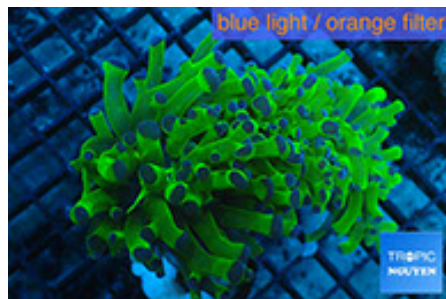

U3C03S15 97,5€ Physogyra white pe...

U3C04S15 34,5€ Zoanthus oxyoides

U3C05S15 90€ Zoanthus mix color

U3C07S15 88,5€ Ricordea neon green

U3C08S15 108€ Zoanthus mix color

U3C09S15 37,5€ Alveopora green

U3C10S15 118,5€ Euphyllia paradivis...

U3C11S15 49,5€ Zoanthus red oxides

U3C12S15 58,5€ Rhodactis green blu...

U3C14S15 133,5€ Ricordea yuma gr...

U3C15S15 103,5€ Lobophyllia green

U3D01S15 133,5€ Physogyra bicolor

U3D02S15 165€ Lobophyllia rainbow