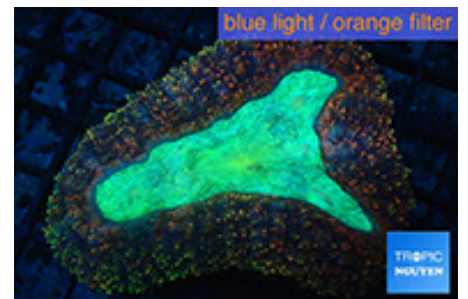

U3C11S15 49,5€ Zoanthus red oxides

U3C12S15 58,5€ Rhodactis green blu...

U3C14S15 133,5€ Ricordea yuma gr...

U3C15S15 103,5€ Lobophyllia green

U3D01S15 133,5€ Physogyra bicolor

U3D02S15 165€ Lobophyllia rainbow

U3D03S15 90€ Duncanopsammia gr...

U3D04S15 36€ Goniopora green long...

U3D05S15 39€ Zoanthus gorilla green

U3D06S15 82,5€ Favia green marble

U3D07S15 90€ Euphyllia paradviva ...

U3D08S15 88,5€ Zoanthus red devils...

U3D09S15 31,5€ Leptastrea green & ...

U3D10S15 165€ Lobophyllia orange ...

U3D11S15 58,5€ Ricordea yupa gree...

U3D13S15 90€ Symphyllia red green

U3E01S15 36€ Goniopora green long...

U3E02S15 102€ Physogyra white pe...