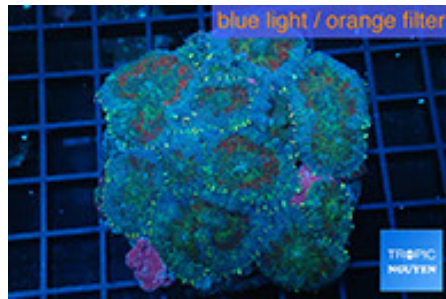

U2D07S15 135€ Rhodactis green pur...