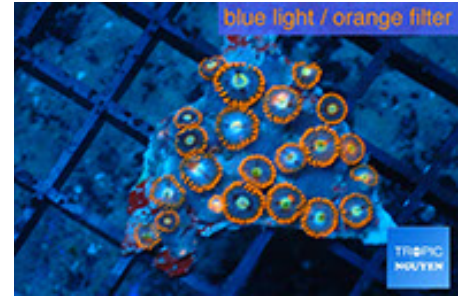

U3C04S15 34,5€ Zoanthus oxyoides