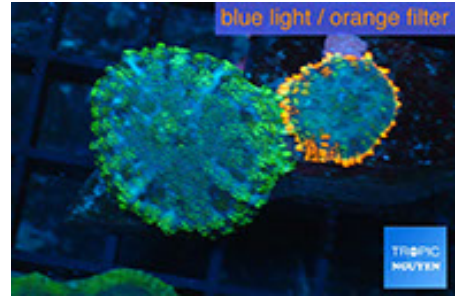

V3D10S12 268,5€ Platygyra neon gre...

V3D11S12 9€ Rhodactis green

V3D12S12 88,5€ Plerogyra sinuosa ...

V3E01S12 103,5€ Plerogyra sinuosa ...

V3E02S12 67,5€ Rhodactis purple bl...

V3E03S12 34,5€ Discosoma green & ...

V3E04S12 127,5€ Trachyphyllia pink ...

V3E05S12 67,5€ Rhodactis purple bl...

V3E06S12 75€ Echinophyllia green & ...

V3E07S12 67,5€ Rhodactis purple bl...

V3E08S12 30€ Rhodactis green & or...

V3E11S12 165€ Ricordea yuma red