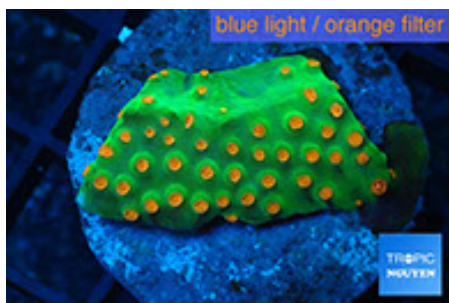

V1E03S12 31,5€ Favia red green Aus...

V1E04S12 34,5€ Leptastrea green & ...

V1E05S12 31,5€ Favia neon green A...

V1E06S12 142,5€ Trachyphyllia tricolor

V1E07S12 30€ Favia red green Aussi...

V1E08S12 48€ Acanthastrea echinat...

V1E09S12 58,5€ Echinophyllia green ...

V1E10S12 37,5€ Leptastrea green & ...

V1E11S12 58,5€ Echinophyllia green ...

V1E12S12 40,5€ Leptastrea green & ...

V1E13S12 49,5€ Psammocora orange

V1E14S12 43,5€ Acanthastrea echin...