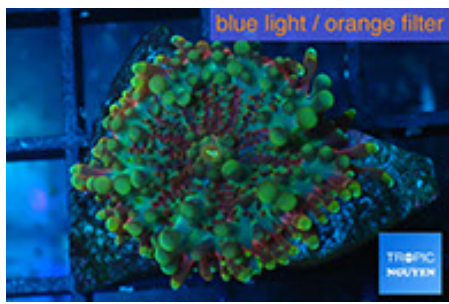

V2C02S12 40,5€ Ricordea yuma red

V2C04S12 34,5€ Leptastrea red & yel...

V2C05S12 135€ Trachyphyllia pink re...

V2C06S12 49,5€ Ricordea yuma red ...

V2C07S12 45€ Rhodactis red blue su...

V2C08S12 49,5€ Rhodactis green gol...

V2C09S12 34,5€ Leptastrea red & yel...

V2C10S12 36€ Ricordea yuma red & ...

V2C11S12 165€ Plerogyra sinuosa g...

V2C12S12 78€ Ricordea yuma rainbo...

V2D01S12 148,5€ Trachyphyllia pink ...

V2D02S12 73,5€ Trachyphyllia neon ...