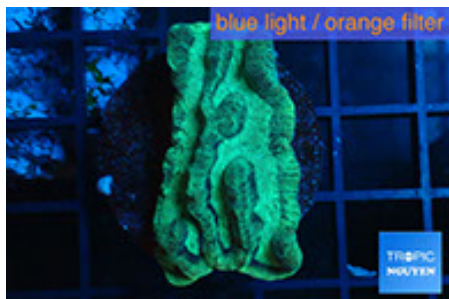

V1A08S12 172,5€ Echinophyllia red b...

V1A10S12 135€ Trachychyllia red & ...

V1A11S12 37,5€ Echinophyllia pink g...

V1A12S12 172,5€ Echinophyllia red b...

V1A13S12 39€ Echinophyllia red gre...

V1A14S12 34,5€ Platygyra green pur...

V1A15S12 75€ Fungia purple green l...

V1B03S12 33€ Platygyra green maze

V1B04S12 49,5€ Echinophyllia red gr...

V1B05S12 45€ Echinophyllia pink gold

V1B06S12 165€ Favia purple red moon

V1B07S12 33€ Platygyra green maze