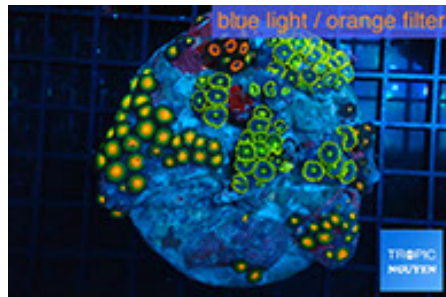

U1E15S15 135€ Clavularia papaya tri...

U1E16S15 34,5€ Blastomussa merlet...

U2A01S15 66€ Lobophyllia tricolor

U2A02S15 165€ Goniopora red

U2A03S15 103,5€ Zoanthus garden ...

U2A04S15 31,5€ Palythoa neon green