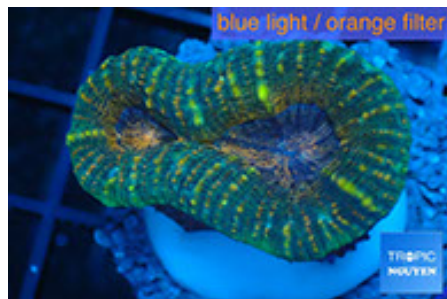

U2C03S15 45€ Discosoma green

U2C04S15 133,5€ Goniopora green

U2C05S15 208,5€ Alveopora green

U2C06S15 112,5€ Goniopora green

U2C07S15 45€ Discosoma golden vu...

U2C09S15 64,5€ Rhodactis green big...

U2C10S15 108€ Briarierium neon green

U2C11S15 103,5€ Rhodactis golden ...

U2C12S15 165€ Rhodactis red blue s...

U2C13S15 45€ Rhodactis green big I...

U2C14S15 54€ Lobophyllia tricolor

U2C15S15 73,5€ Rhodactis green

U2C16S15 315€ Euphyllia glabresce...