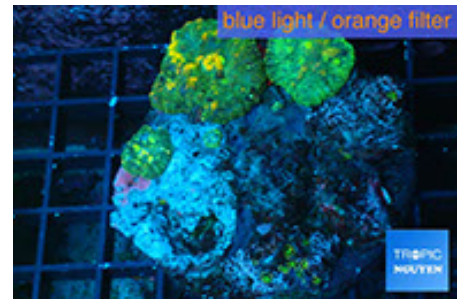

V2G06S12 37,5€ Rhodactis blue gold...

V2G07S12 40,5€ Rhodactis red blue ...

V2G08S12 73,5€ Trachyphyllia neon ...

V2G09S12 7,5€ Rhodactis golden fus...

V2G10S12 49,5€ Clavularia papaya g...

V2H01S12 60€ Ricordea yuma red gr...

V2H02S12 66€ Rhodactis green big l...

V2H03S12 135€ Ricordea yuma tricolor

V2H05S12 43,5€ Rhodactis blue gold...

V2H06S12 97,5€ Rhodactis fire forest

V2H07S12 73,5€ Trachyphyllia neon ...

V2H08S12 30€ Rhodactis pinky long ...

V2H09S12 58,5€ Rhodactis golden fu...

V2H10S12 78€ Rhodactis green gold ...

V2H11S12 165€ Plerogira sinuosa go...

V2H12S12 165€ Discosoma bleu & li...

V3A01S12 165€ Rhodactis red blue s...

V3A02S12 78€ Rhodactis green gold ...