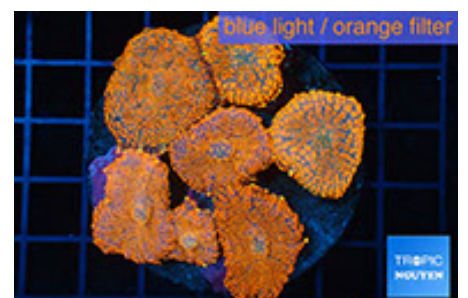

U2A05S15 142,5€ Euphyllia paraanc...

U2A06S15 112,5€ Goniopora green

U2A07S15 39€ Rhodactis green big l...

U2A08S15 63€ Corals culture fusion ...

U2A09S15 103,5€ Discosoma green

U2A10S15 165€ Rhodactis red blue s...

U2A11S15 82,5€ Blastomussa merlet...

U2A12S15 66€ Lobophyllia tricolor

U2A13S15 133,5€ Blastomussa merl...

U2A14S15 118,5€ Lobophyllia golden...

U2A15S15 36€ Goniopora green long...

U2A16S15 268,5€ Rhodactis green o...