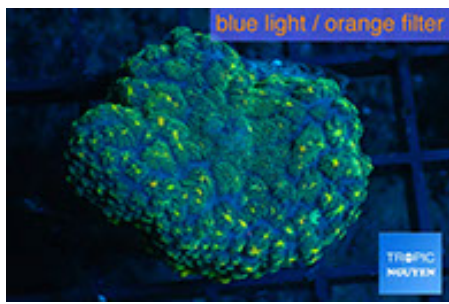

V3D10S12 268,5€ Platygyra neon gre...

V3D11S12 9€ Rhodactis green

V3D12S12 88,5€ Plerogyra sinuosa ...

V3E01S12 103,5€ Plerogyra sinuosa ...

V3E02S12 67,5€ Rhodactis purple bl...

V3E03S12 34,5€ Discosoma green & ...

V3E04S12 127,5€ Trachyphyllia pink ...

V3E05S12 67,5€ Rhodactis purple bl...

V3E06S12 75€ Echinophyllia green & ...

V3E07S12 67,5€ Rhodactis purple bl...

V3E08S12 30€ Rhodactis green & or...

V3E11S12 165€ Ricordea yuma red