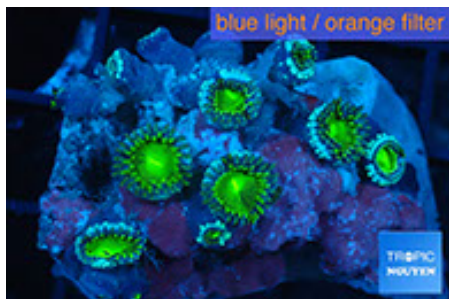

U1A10S15 37,5€ Zoanthus gorilla gre...