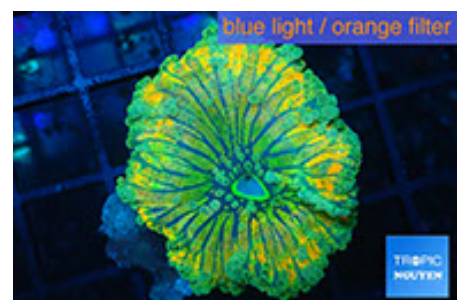

U1A15S15 135€ Ricordea yuma oran...