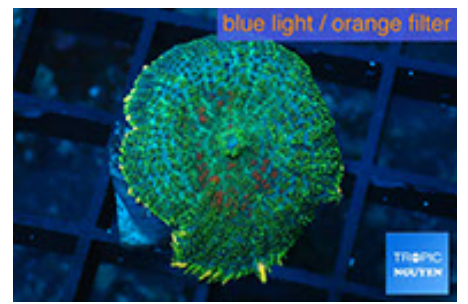

V2E03S12 45€ Ricordea yuma tricolor

V2E04S12 73,5€ Trachyphyllia neon ...

V2E05S12 82,5€ Rhodactis red blue ...

V2E06S12 73,5€ Trachyphyllia neon ...

V2E07S12 34,5€ Leptastrea red & yel...

V2E08S12 88,5€ Rhodactis fire forest

V2E09S12 73,5€ Discosoma golden ...

V2E10S12 172,5€ Plerogyra sinuosa ...

V2E11S12 178,5€ Plerogyra sinuosa ...

V2E12S12 58,5€ Fungia neon green

V2F01S12 82,5€ Discosoma golden ...

V2F02S12 73,5€ Trachyphyllia neon ...

V2F03S12 34,5€ Leptastrea red & yel...

V2F05S12 60€ Ricordea yuma purple...

V2F06S12 118,5€ Trachyphyllia pink I...

V2F07S12 39€ Rhodactis blue golden...

V2F08S12 73,5€ Rhodactis pinky lon...

V2F09S12 40,5€ Ricordea yuma red ...