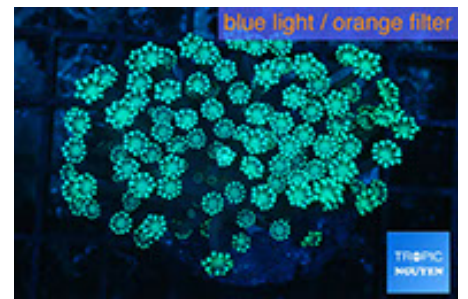

U2E19S15 108€ Clavularia papaya gr...

U3A01S15 255€ Acanthophyllia gold ...

U3A02S15 135€ Zoanthus garden mi...

U3A03S15 73,5€ Favia green marble

U3A04S15 36€ Goniopora green long...

U3A05S15 30€ Clavularia papaya ora...

U3A06S15 75€ Euphyllia paradivisa ...

U3A07S15 45€ Alveopora green

U3A08S15 123€ Zoanthus red magici...

U3A09S15 78€ Blastomussa merletti ...

U3A10S15 31,5€ Leptastrea green & ...

U3A11S15 148,5€ Rhodactis purple b...