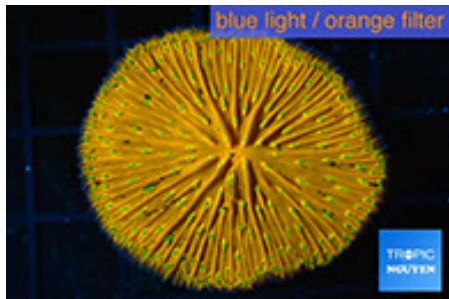

V2B08S12 90€ Discosoma golden m...

V2B09S12 73,5€ Rhodactis pinky lon...

V2B10S12 178,5€ Plerogyra sinuosa ...

V2B11S12 67,5€ Fungia neon green

V2B12S12 103,5€ Fungia orange

V2C01S12 34,5€ Leptastrea red & yel...

V2C02S12 40,5€ Ricordea yuma red

V2C04S12 34,5€ Leptastrea red & yel...

V2C05S12 135€ Trachyphyllia pink re...

V2C06S12 49,5€ Ricordea yuma red ...

V2C07S12 45€ Rhodactis red blue su...

V2C08S12 49,5€ Rhodactis green gol...