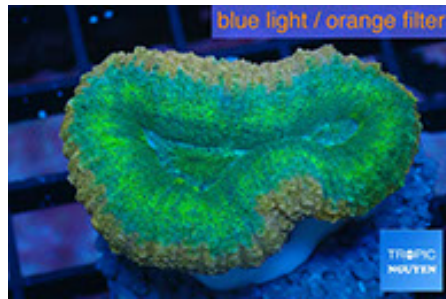

U2D16S15 202,5€ Euphyllia paraanc...

U2D17S15 73,5€ Lobophyllum short ...

U2D18S15 108€ Pachyclavularia neo...

U2E03S15 225€ Euphyllia paraancor...

U2E04S15 103,5€ Ricordea yuma gr...

U2E05S15 172,5€ Goniopora green