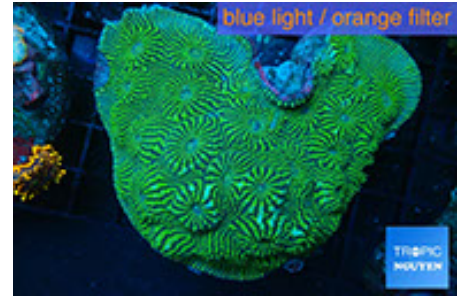

V2H09S12 58,5€ Rhodactis golden fu...

V2H10S12 78€ Rhodactis green gold ...

V2H11S12 165€ Plerogira sinuosa go...

V2H12S12 165€ Discosoma bleu & li...

V3A01S12 165€ Rhodactis red blue s...

V3A02S12 78€ Rhodactis green gold ...

V3A03S12 118,5€ Ricordea yuma ne...

V3A04S12 118,5€ Trachyphillia pink I...

V3A05S12 127,5€ Ricordea yuma tric...

V3A06S12 52,5€ Discosoma green & ...

V3A07S12 148,5€ Favia red green sn...

V3A08S12 118,5€ Ricordea yuma red

V3A09S12 208,5€ Echinophyllia gree...

V3A10S12 63€ Discosoma blue

V3A11S12 138€ Rhodactis garden mi...

V3A12S12 34,5€ Zoanthus orange

V3B01S12 88,5€ Discosoma tricolor ...

V3B02S12 48€ Rhodactis green blue ...

V3B03S12 39€ Rhodactis green blue ...

V3B04S12 133,5€ Ricordea yuma gre...

V3B05S12 135€ Favia red green

V3B07S12 73,5€ Rhodactis green big...

V3B08S12 148,5€ Rhodactis garden ...

V3B09S12 118,5€ Ricordea yuma ne...