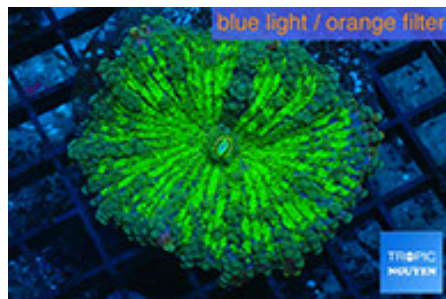

U3C11S15 49,5€ Zoanthus red oxides

U3C12S15 58,5€ Rhodactis green blu...

U3C14S15 133,5€ Ricordea yuma gr...

U3C15S15 103,5€ Lobophyllia green

U3D01S15 133,5€ Physogyra bicolor

U3D02S15 165€ Lobophyllia rainbow

U3D03S15 90€ Duncanopsammia gr...

U3D04S15 36€ Goniopora green long...

U3D05S15 39€ Zoanthus gorilla green

U3D06S15 82,5€ Favia green marble

U3D07S15 90€ Euphyllia paradviva ...

U3D08S15 88,5€ Zoanthus red devils...

U3D09S15 31,5€ Leptastrea green & ...

U3D10S15 165€ Lobophyllia orange ...

U3D11S15 58,5€ Ricordea yupa gree...

U3D13S15 90€ Symphyllia red green

U3E01S15 36€ Goniopora green long...

U3E02S15 102€ Physogyra white pe...