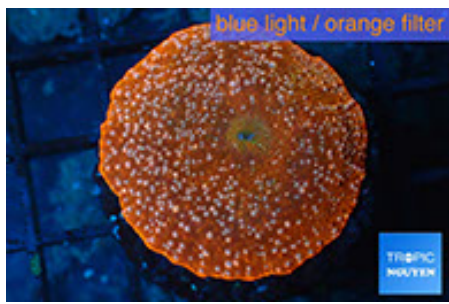

V3C08S12 58,5€ Rhodactis green bulls

V3C11S12 58,5€ Discosoma red gala...