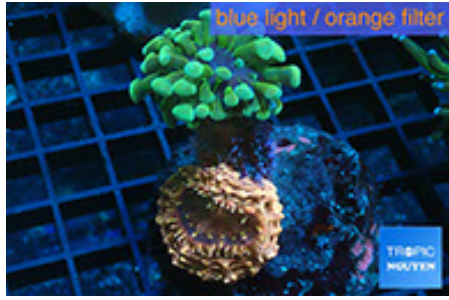

U1A13S15 103,5€ Discosoma gold + ...

U1A14S15 78€ Sarcophyton long pol...

U1A15S15 135€ Ricordea yuma oran...

U1A16S15 78€ Sarcophyton long pol...

U1B01S15 103,5€ Palythoa neon gre...

U1B02S15 31,5€ Pachyclavularia neo...