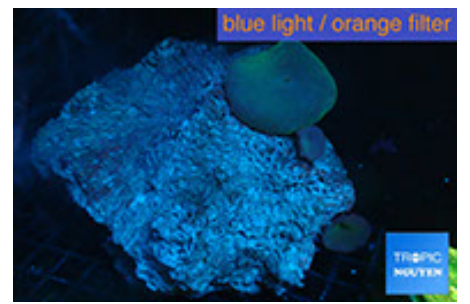

V1G09S12 45€ Echinophyllia green ...

V1G10S12 28,5€ Favia red green Au...

V1G11S12 60€ Acanthastrea echinat...

V1G12S12 28,5€ Favia red green Au...

V1G13S12 27€ Favia red green spot

V1G14S12 37,5€ Leptastrea green & ...

V1H01S12 103,5€ Discosoma neon b...

V1H02S12 28,5€ Echinophyllia green...

V1H03S12 34,5€ Favia neon green A...

V1H04S12 75€ Fungia purple green l...

V1H05S12 40,5€ Echinophyllia pink g...

V1H06S12 34,5€ Favia neon green A...