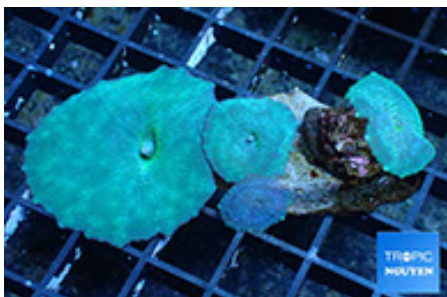

V4C09S11 127,5€ Rhodactis green &...

V4C10S11 48€ Rhodactis red blue su...

V4C11S11 34,5€ Leptastrea green & ...

V4C12S11 34,5€ Favia neon green

V4D02S11 45€ Discosoma green & bl...

V4D03S11 75€ Echinophyllia red blue

V4D04S11 105€ Discosoma neon blu...

V4D05S11 34,5€ Favia neon green

V4D06S11 34,5€ Favia neon green

V4D07S11 34,5€ Favia neon green

V4D08S11 75€ Ricordea yuma red gr...

V4D09S11 39€ Favia neon green

V4D10S11 36€ Leptastrea green & or...