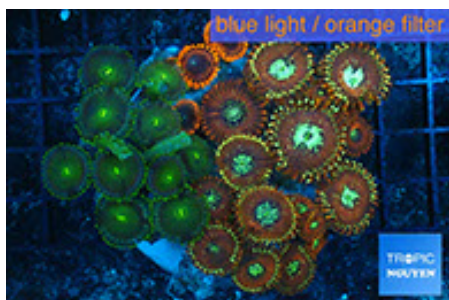

U3A08S15 123€ Zoanthus red magici...