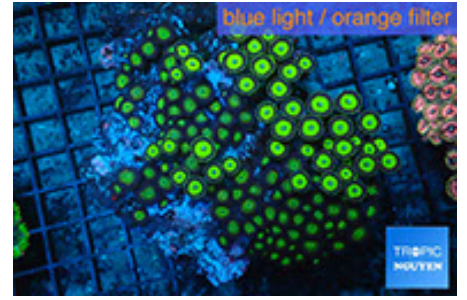

U3A12S15 88,5€ Ricordea neon green

U3A13S15 37,5€ Alveopora green

U3A14S15 45€ Rhodactis green big l...

U3B02S15 178,5€ Acanthastrea lordo...

U3B03S15 118,5€ Zoanthus green go...

U3B04S15 148,5€ Zoanthus garden ...