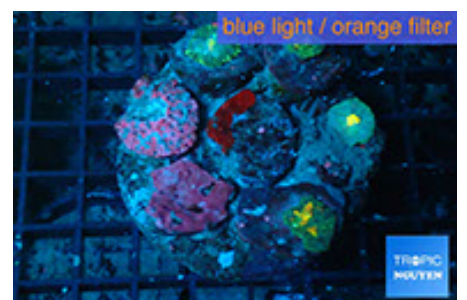

V3G11S12 28,5€ Rhodactis green sm...