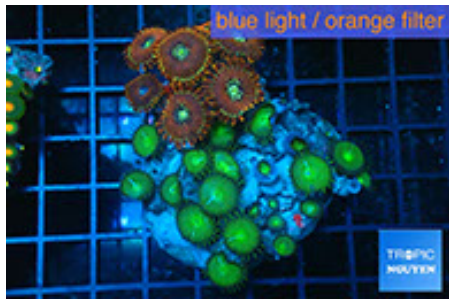

U1A01S15 63€ Sarcophyton long pol...

U1A02S15 135€ Favia red green aus...

U1A03S15 118,5€ Lobophyllia red gr...

U1A04S15 208,5€ Echinophyllia red ...

U1A05S15 90€ Sarcophyton long pol...

U1A06S15 103,5€ Zoanthus sunset