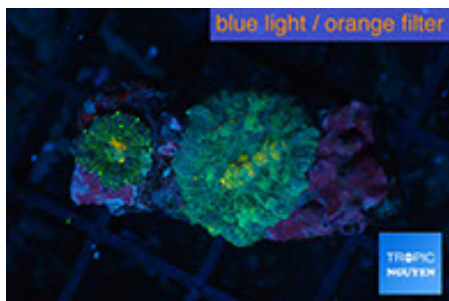

V3G09S12 67,5€ Discosoma vulcans

V3G12S12 36€ Rhodactis green gold