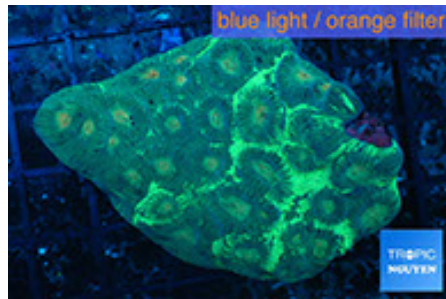

U3A03S15 73,5€ Favia green marble