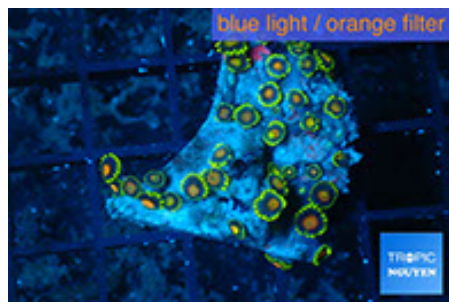

V3C09S12 39€ Rhodactis green blue ...

V3C12S12 36€ Zoanthus orange