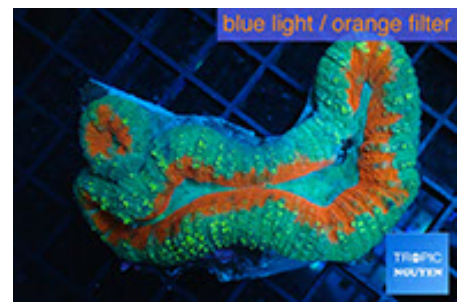

U1A01S15 63€ Sarcophyton long pol...

U1A02S15 135€ Favia red green aus...

U1A03S15 118,5€ Lobophyllia red gr...

U1A04S15 208,5€ Echinophyllia red ...

U1A05S15 90€ Sarcophyton long pol...

U1A06S15 103,5€ Zoanthus sunset

U1A07S15 103,5€ Zoanthus red magi...

U1A08S15 42€ Blastomussa merletti ...

U1A09S15 88,5€ Lobophyllia red gre...

U1A10S15 37,5€ Zoanthus gorilla gre...

U1A11S15 63€ Sarcophyton long pol...

U1A12S15 118,5€ Sarcophyton gre...