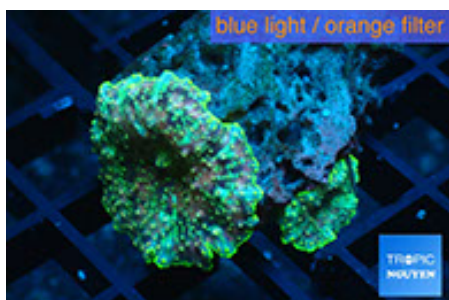

V2D03S12 58,5€ Fungia neon green

V2D04S12 45€ Rhodactis red blue su...

V2D05S12 82,5€ Trachyphyllia neon ...

V2D06S12 253,5€ Rhodactis orange ...

V2D07S12 43,5€ Discosoma golden ...

V2D08S12 73,5€ Rhodactis pinky lon...