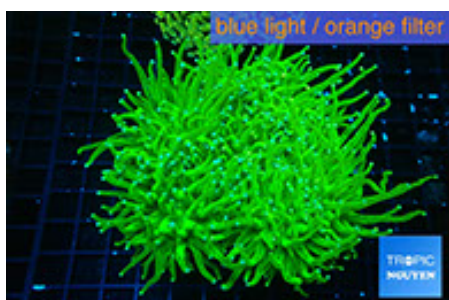

U2C11S15 103,5€ Rhodactis golden ...

U2C12S15 165€ Rhodactis red blue s...

U2C13S15 45€ Rhodactis green big I...

U2C14S15 54€ Lobophyllia tricolor

U2C15S15 73,5€ Rhodactis green

U2C16S15 315€ Euphyllia glabresce...