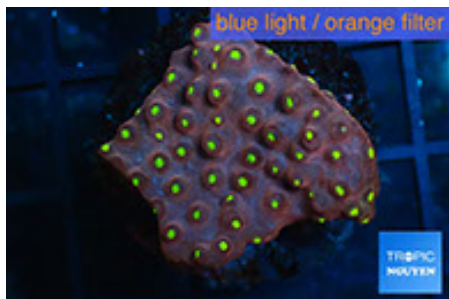

V2B01S12 30€ Favia nuclear red gre...

V2B02S12 34,5€ Leptastrea red & yel...

V2B04S12 39€ Rhodactis golden blue

V2B05S12 34,5€ Leptastrea red & yel...

V2B06S12 133,5€ Trachyphyllia pink ...

V2B07S12 78€ Ricordea yuma rainbo...

V2B08S12 90€ Discosoma golden m...

V2B09S12 73,5€ Rhodactis pinky lon...

V2B10S12 178,5€ Plerogyra sinuosa ...

V2B11S12 67,5€ Fungia neon green

V2B12S12 103,5€ Fungia orange

V2C01S12 34,5€ Leptastrea red & yel...

V2C02S12 40,5€ Ricordea yuma red

V2C04S12 34,5€ Leptastrea red & yel...

V2C05S12 135€ Trachyphyllia pink re...

V2C06S12 49,5€ Ricordea yuma red ...

V2C07S12 45€ Rhodactis red blue su...

V2C08S12 49,5€ Rhodactis green gol...