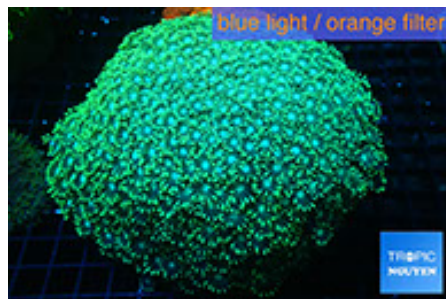

U2B17S15 217,5€ Alveopora green