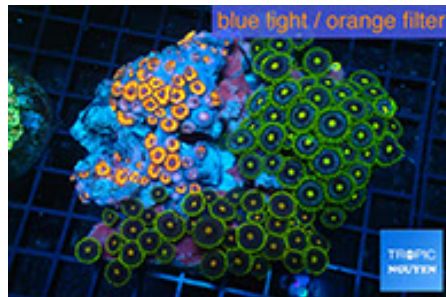

U1C05S15 148,5€ Zoanthus red + Zo...