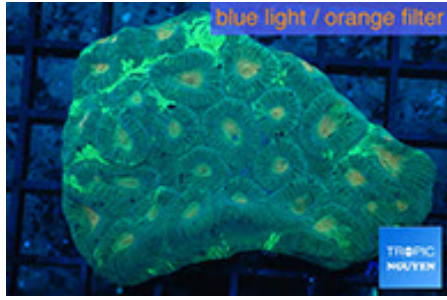

U3B11S15 90€ Zoanthus mix color

U3B12S15 118,5€ Euphyllia paradivis...

U3B13S15 118,5€ Clavularia papaya ...

U3B14S15 37,5€ Alveopora green

U3C01S15 31,5€ Blastomussa merlet...

U3C02S15 73,5€ Favia green marble