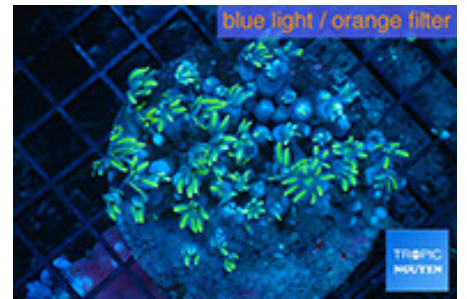

U3B06S15 118,5€ Clavularia papaya ...