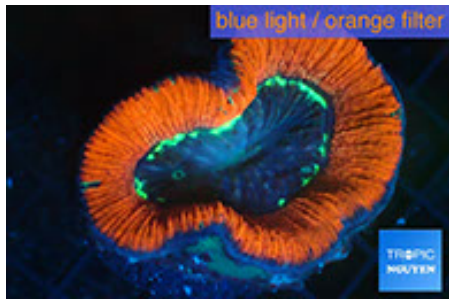

V1G04S12 157,5€ Trachyphyllia tricolor