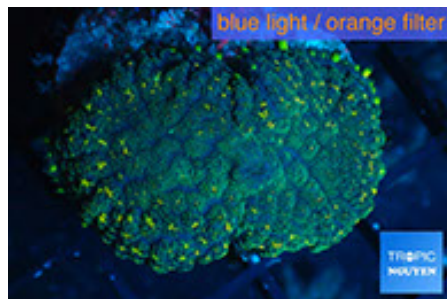

V3A09S12 208,5€ Echinophyllia gree...

V3A10S12 63€ Discosoma blue

V3A11S12 138€ Rhodactis garden mi...

V3A12S12 34,5€ Zoanthus orange

V3B01S12 88,5€ Discosoma tricolor ...

V3B02S12 48€ Rhodactis green blue ...

V3B03S12 39€ Rhodactis green blue ...

V3B04S12 133,5€ Ricordea yuma gre...

V3B05S12 135€ Favia red green

V3B07S12 73,5€ Rhodactis green big...

V3B08S12 148,5€ Rhodactis garden ...

V3B09S12 118,5€ Ricordea yuma ne...