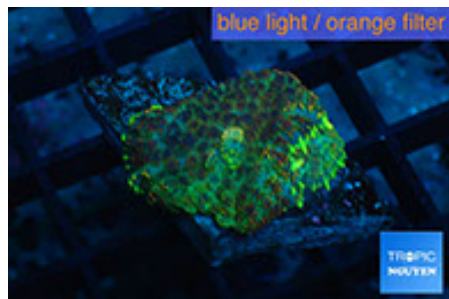

V3F06S12 12€ Rhodactis green & gol...

V3F07S12 34,5€ Discosoma green & ...

V3F08S12 82,5€ Ricordea yuma gold...

V3F09S12 48€ Discosoma green & bl...

V3F11S12 88,5€ Rhodactis red blue ...

V3F12S12 58,5€ Discosoma waterme...

V3G02S12 39€ Discosoma blue

V3G03S12 103,5€ Discosoma vulcans

V3G04S12 39€ Discosoma blue

V3G05S12 88,5€ Plerogyra sinuosa ...

V3G06S12 103,5€ Rhodactis garden

V3G07S12 31,5€ Rhodactis green & ...

V3G08S12 118,5€ Ricordea yuma gr...

V3G09S12 67,5€ Discosoma vulcans

V3G10S12 118,5€ Ricordea yuma gr...

V3G11S12 28,5€ Rhodactis green sm...

V3G12S12 36€ Rhodactis green gold

V4A01S11 39€ Leptastrea green & or...

V4A02S11 58,5€ Clavularia papaya g...