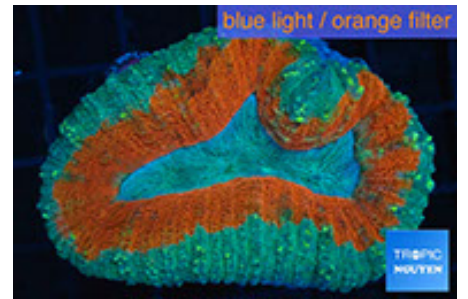

U1A09S15 88,5€ Lobophyllia red gre...