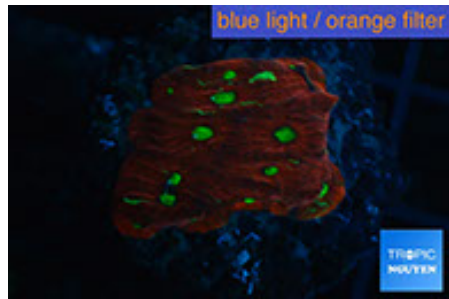

V2E09S12 73,5€ Discosoma golden ...

V2E10S12 172,5€ Plerogyra sinuosa ...

V2E11S12 178,5€ Plerogyra sinuosa ...

V2E12S12 58,5€ Fungia neon green

V2F01S12 82,5€ Discosoma golden ...

V2F02S12 73,5€ Trachyphyllia neon ...

V2F03S12 34,5€ Leptastrea red & yel...

V2F05S12 60€ Ricordea yuma purple...

V2F06S12 118,5€ Trachyphyllia pink I...

V2F07S12 39€ Rhodactis blue golden...

V2F08S12 73,5€ Rhodactis pinky lon...

V2F09S12 40,5€ Ricordea yuma red ...

V2F10S12 37,5€ Ricordea yuma trico...

V2G01S12 73,5€ Trachyphyllia neon ...

V2G02S12 28,5€ Favia red green spot

V2G03S12 37,5€ Rhodactis blue gold...

V2G04S12 22,5€ Favia red green spot

V2G05S12 73,5€ Trachyphyllia neon ...