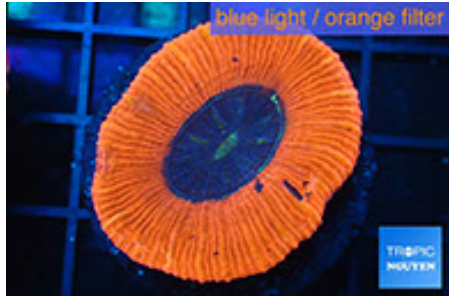

V1A02S12 33€ Platygyra green maze

V1A03S12 49,5€ Echinophyllia red gr...

V1A04S12 165€ Favia red green mon...

V1A05S12 22,5€ Clavularia papaya g...

V1A06S12 34,5€ Echinophyllia pink g...

V1A07S12 195€ Echinophyllia purple ...

V1A08S12 172,5€ Echinophyllia red b...

V1A10S12 135€ Trachychyllia red & ...

V1A11S12 37,5€ Echinophyllia pink g...

V1A12S12 172,5€ Echinophyllia red b...

V1A13S12 39€ Echinophyllia red gre...

V1A14S12 34,5€ Platygyra green pur...