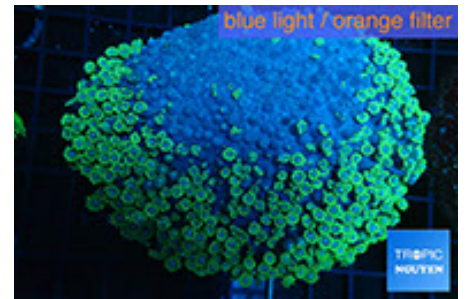

U2B10S15 283,5€ Euphyllia paraanc...

U2B11S15 148,5€ Lobophyllia green ...

U2B12S15 120€ Ricordea yuma gard...

U2B13S15 112,5€ Ricordea yuma ga...

U2B14S15 63€ Sarcophyton long pol...

U2B15S15 172,5€ Alveopora green