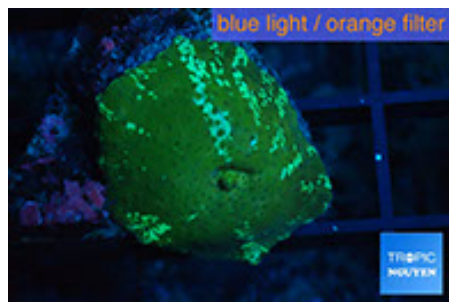

V3D10S12 268,5€ Platygyra neon gre...

V3D11S12 9€ Rhodactis green

V3D12S12 88,5€ Plerogyra sinuosa ...

V3E01S12 103,5€ Plerogyra sinuosa ...

V3E02S12 67,5€ Rhodactis purple bl...

V3E03S12 34,5€ Discosoma green & ...

V3E04S12 127,5€ Trachyphyllia pink ...

V3E05S12 67,5€ Rhodactis purple bl...

V3E06S12 75€ Echinophyllia green & ...

V3E07S12 67,5€ Rhodactis purple bl...

V3E08S12 30€ Rhodactis green & or...

V3E11S12 165€ Ricordea yuma red