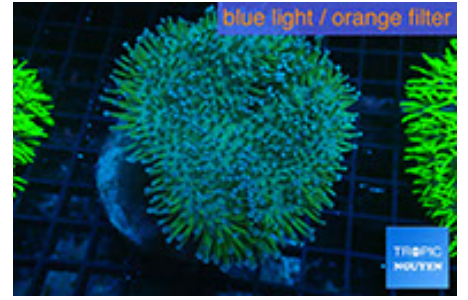

U1D14S15 88,5€ Sarcophyton long w...

U1D15S15 108€ Pachyclavularia full ...

U1D16S15 49,5€ Zoanthus red oxides

U1D17S15 30€ Blastomussa merletti ...

U1E01S15 108€ Pachyclavularia full ...

U1E02S15 63€ Sarcophyton long pol...