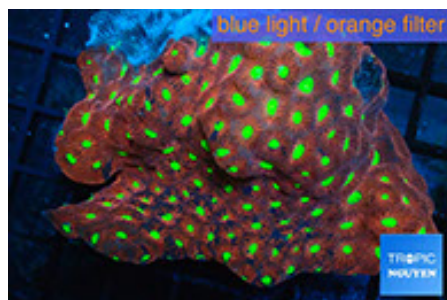

V3A09S12 208,5€ Echinophyllia gree...

V3A10S12 63€ Discosoma blue

V3A11S12 138€ Rhodactis garden mi...

V3A12S12 34,5€ Zoanthus orange

V3B01S12 88,5€ Discosoma tricolor ...

V3B02S12 48€ Rhodactis green blue ...

V3B03S12 39€ Rhodactis green blue ...

V3B04S12 133,5€ Ricordea yuma gre...

V3B05S12 135€ Favia red green

V3B07S12 73,5€ Rhodactis green big...

V3B08S12 148,5€ Rhodactis garden ...

V3B09S12 118,5€ Ricordea yuma ne...