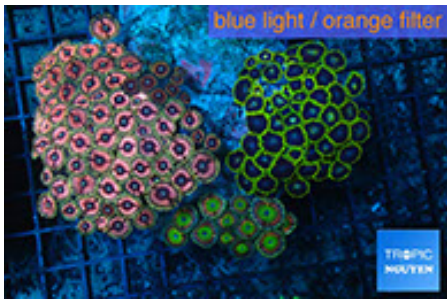

U3A12S15 88,5€ Ricordea neon green

U3A13S15 37,5€ Alveopora green

U3A14S15 45€ Rhodactis green big l...

U3B02S15 178,5€ Acanthastrea lordo...

U3B03S15 118,5€ Zoanthus green go...

U3B04S15 148,5€ Zoanthus garden ...