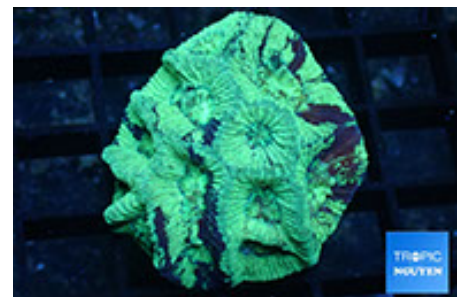

V4C09S11 127,5€ Rhodactis green &...

V4C10S11 48€ Rhodactis red blue su...

V4C11S11 34,5€ Leptastrea green & ...

V4C12S11 34,5€ Favia neon green

V4D02S11 45€ Discosoma green & bl...

V4D03S11 75€ Echinophyllia red blue

V4D04S11 105€ Discosoma neon blu...

V4D05S11 34,5€ Favia neon green

V4D06S11 34,5€ Favia neon green

V4D07S11 34,5€ Favia neon green

V4D08S11 75€ Ricordea yuma red gr...

V4D09S11 39€ Favia neon green

V4D10S11 36€ Leptastrea green & or...