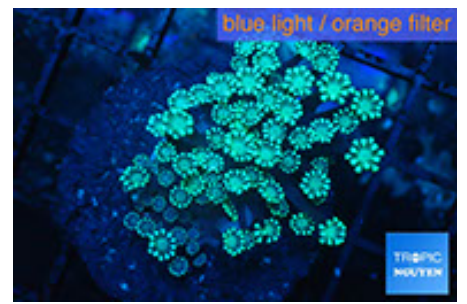

U3A10S15 31,5€ Leptastrea green & ...

U3A13S15 37,5€ Alveopora green