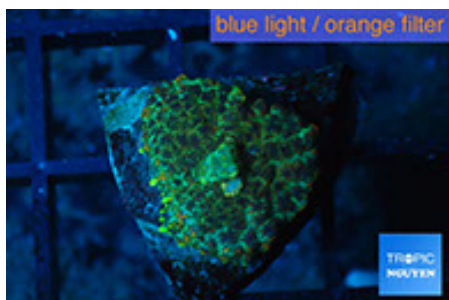

V3D04S12 39€ Rhodactis green blue ...

V3D05S12 127,5€ Trachyphyllia pink ...

V3D06S12 73,5€ Rhodactis green & ...

V3D07S12 193,5€ Echinophyllia gree...

V3D08S12 123€ Ricordea yuma purpl...

V3D09S12 82,5€ Discosoma red gala...

V3D10S12 268,5€ Platygyra neon gre...

V3D11S12 9€ Rhodactis green

V3D12S12 88,5€ Plerogyra sinuosa ...

V3E01S12 103,5€ Plerogyra sinuosa ...

V3E02S12 67,5€ Rhodactis purple bl...

V3E03S12 34,5€ Discosoma green & ...