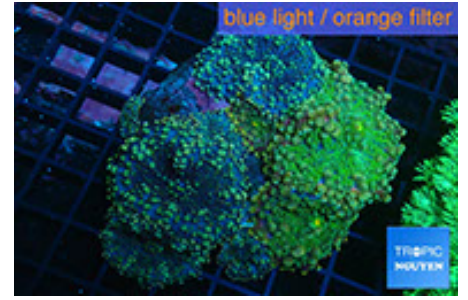

U2D16S15 202,5€ Euphyllia paraanc...

U2D17S15 73,5€ Lobophyllum short ...

U2D18S15 108€ Pachyclavularia neo...

U2E03S15 225€ Euphyllia paraancor...

U2E04S15 103,5€ Ricordea yuma gr...

U2E05S15 172,5€ Goniopora green

U2E06S15 67,5€ Lobophyllia green &...

U2E07S15 202,5€ Euphyllia ancora r...

U2E08S15 45€ Rhodactis green big l...

U2E09S15 73,5€ Sarcophyton long p...

U2E10S15 58,5€ Rhodactis green big...

U2E11S15 133,5€ Lobophyllia red gr...