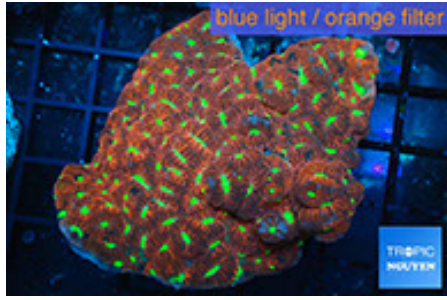

V2H09S12 58,5€ Rhodactis golden fu...

V2H10S12 78€ Rhodactis green gold ...

V2H11S12 165€ Plerogira sinuosa go...

V2H12S12 165€ Discosoma bleu & li...

V3A01S12 165€ Rhodactis red blue s...

V3A02S12 78€ Rhodactis green gold ...

V3A03S12 118,5€ Ricordea yuma ne...

V3A04S12 118,5€ Trachyphillia pink I...

V3A05S12 127,5€ Ricordea yuma tric...

V3A06S12 52,5€ Discosoma green & ...

V3A07S12 148,5€ Favia red green sn...

V3A08S12 118,5€ Ricordea yuma red

V3A09S12 208,5€ Echinophyllia gree...

V3A10S12 63€ Discosoma blue

V3A11S12 138€ Rhodactis garden mi...

V3A12S12 34,5€ Zoanthus orange

V3B01S12 88,5€ Discosoma tricolor ...

V3B02S12 48€ Rhodactis green blue ...