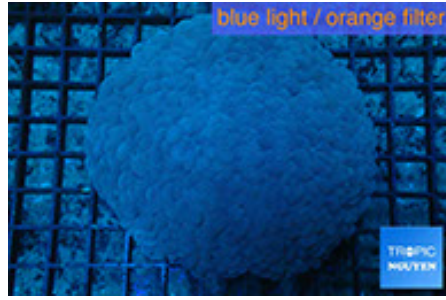

U3B11S15 90€ Zoanthus mix color

U3B12S15 118,5€ Euphyllia paradivis...

U3B13S15 118,5€ Clavularia papaya ...

U3B14S15 37,5€ Alveopora green

U3C01S15 31,5€ Blastomussa merlet...

U3C02S15 73,5€ Favia green marble