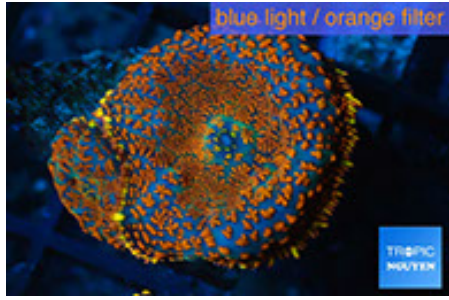

V3F06S12 12€ Rhodactis green & gol...

V3F07S12 34,5€ Discosoma green & ...

V3F08S12 82,5€ Ricordea yuma gold...

V3F09S12 48€ Discosoma green & bl...

V3F11S12 88,5€ Rhodactis red blue ...

V3F12S12 58,5€ Discosoma waterme...