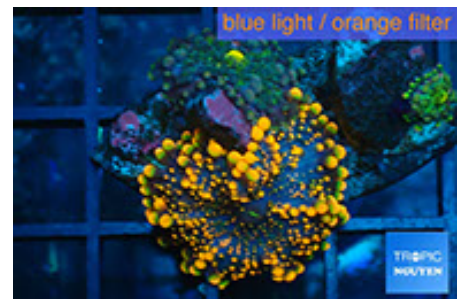

V2B01S12 30€ Favia nuclear red gre...

V2B02S12 34,5€ Leptastrea red & yel...

V2B04S12 39€ Rhodactis golden blue

V2B05S12 34,5€ Leptastrea red & yel...

V2B06S12 133,5€ Trachyphyllia pink ...

V2B07S12 78€ Ricordea yuma rainbo...

V2B08S12 90€ Discosoma golden m...

V2B09S12 73,5€ Rhodactis pinky lon...

V2B10S12 178,5€ Plerogyra sinuosa ...

V2B11S12 67,5€ Fungia neon green

V2B12S12 103,5€ Fungia orange

V2C01S12 34,5€ Leptastrea red & yel...

V2C02S12 40,5€ Ricordea yuma red

V2C04S12 34,5€ Leptastrea red & yel...

V2C05S12 135€ Trachyphyllia pink re...

V2C06S12 49,5€ Ricordea yuma red ...

V2C07S12 45€ Rhodactis red blue su...

V2C08S12 49,5€ Rhodactis green gol...

V2C09S12 34,5€ Leptastrea red & yel...

V2C10S12 36€ Ricordea yuma red & ...

V2C11S12 165€ Plerogyra sinuosa g...

V2C12S12 78€ Ricordea yuma rainbo...

V2D01S12 148,5€ Trachyphyllia pink ...

V2D02S12 73,5€ Trachyphyllia neon ...