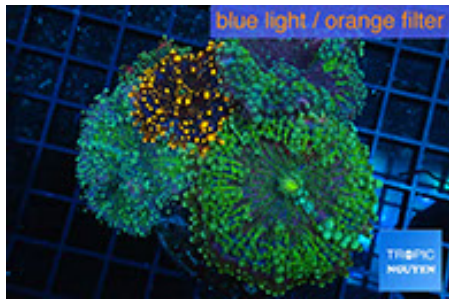

U2B13S15 112,5€ Ricordea yuma ga...