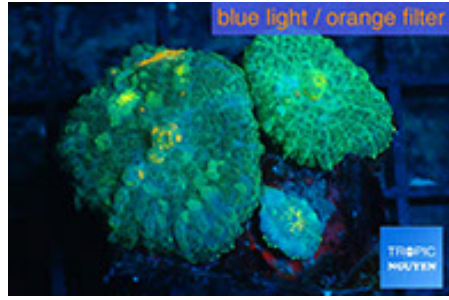

V3C04S12 120€ Rhodactis green ora...

V3C05S12 48€ Rhodactis green & gold

V3C06S12 88,5€ Discosoma tricolor ...

V3C07S12 135€ Ricordea yuma gree...

V3C08S12 58,5€ Rhodactis green bulls

V3C09S12 39€ Rhodactis green blue ...

V3C10S12 58,5€ Rhodactis green big...

V3C11S12 58,5€ Discosoma red gala...

V3C12S12 36€ Zoanthus orange

V3D01S12 118,5€ Plerogyra sinuosa ...

V3D02S12 103,5€ Plerogyra sinuosa ...

V3D03S12 73,5€ Rhodactis green & ...

V3D04S12 39€ Rhodactis green blue ...

V3D05S12 127,5€ Trachyphyllia pink ...

V3D06S12 73,5€ Rhodactis green & ...

V3D07S12 193,5€ Echinophyllia gree...

V3D08S12 123€ Ricordea yuma purpl...

V3D09S12 82,5€ Discosoma red gala...

V3D10S12 268,5€ Platygyra neon gre...

V3D11S12 9€ Rhodactis green

V3D12S12 88,5€ Plerogyra sinuosa ...

V3E01S12 103,5€ Plerogyra sinuosa ...

V3E02S12 67,5€ Rhodactis purple bl...

V3E03S12 34,5€ Discosoma green & ...