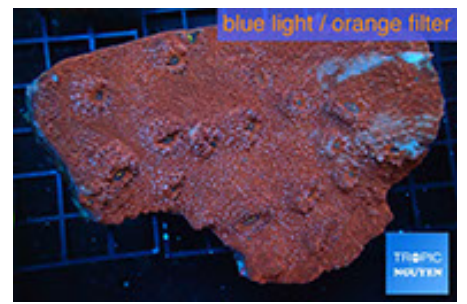

V1A02S12 33€ Platygyra green maze

V1A03S12 49,5€ Echinophyllia red gr...

V1A04S12 165€ Favia red green mon...

V1A05S12 22,5€ Clavularia papaya g...

V1A06S12 34,5€ Echinophyllia pink g...

V1A07S12 195€ Echinophyllia purple ...

V1A08S12 172,5€ Echinophyllia red b...

V1A10S12 135€ Trachychyllia red & ...

V1A11S12 37,5€ Echinophyllia pink g...

V1A12S12 172,5€ Echinophyllia red b...

V1A13S12 39€ Echinophyllia red gre...

V1A14S12 34,5€ Platygyra green pur...