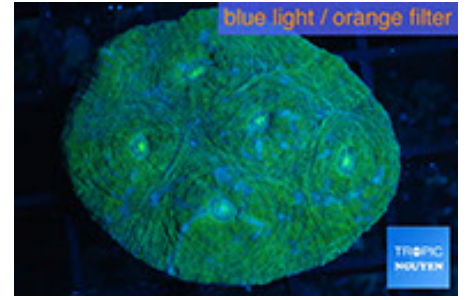

V1E09S12 58,5€ Echinophyllia green ...

V1E10S12 37,5€ Leptastrea green & ...

V1E11S12 58,5€ Echinophyllia green ...

V1E12S12 40,5€ Leptastrea green & ...

V1E13S12 49,5€ Psammocora orange

V1E14S12 43,5€ Acanthastrea echin...

V1E15S12 82,5€ Fungia purple green...

V1F01S12 39€ Platygira green maze

V1F02S12 31,5€ Favia red green Aus...

V1F03S12 43,5€ Echinophyllia green ...

V1F04S12 36€ Platygira green maze

V1F05S12 45€ Echinophyllia pink gold