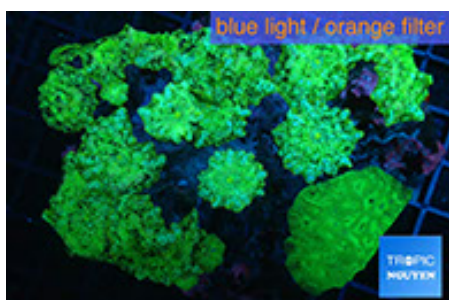

U1A07S15 103,5€ Zoanthus red magi...

U1A08S15 42€ Blastomussa merletti ...

U1A09S15 88,5€ Lobophyllia red gre...

U1A10S15 37,5€ Zoanthus gorilla gre...

U1A11S15 63€ Sarcophyton long pol...

U1A12S15 118,5€ Sarcophyton gre...