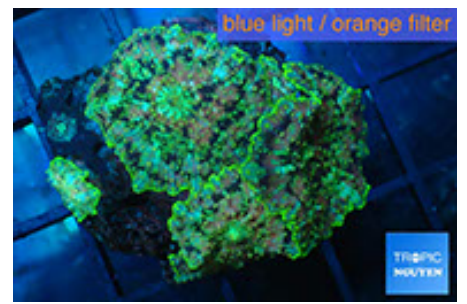

V2A07S12 67,5€ Ricordea yuma red ...

V2A08S12 67,5€ Rhodactis green gol...

V2A09S12 157,5€ Plerogyra sinuosa ...

V2A10S12 39€ Rhodactis golden blue

V2A11S12 90€ Rhodactis pinky long ...

V2A12S12 165€ Plerogyra sinuosa g...

V2B01S12 30€ Favia nuclear red gre...

V2B02S12 34,5€ Leptastrea red & yel...

V2B04S12 39€ Rhodactis golden blue

V2B05S12 34,5€ Leptastrea red & yel...

V2B06S12 133,5€ Trachyphyllia pink ...

V2B07S12 78€ Ricordea yuma rainbo...

V2B08S12 90€ Discosoma golden m...

V2B09S12 73,5€ Rhodactis pinky lon...

V2B10S12 178,5€ Plerogyra sinuosa ...

V2B11S12 67,5€ Fungia neon green

V2B12S12 103,5€ Fungia orange

V2C01S12 34,5€ Leptastrea red & yel...

V2C02S12 40,5€ Ricordea yuma red

V2C04S12 34,5€ Leptastrea red & yel...

V2C05S12 135€ Trachyphyllia pink re...

V2C06S12 49,5€ Ricordea yuma red ...

V2C07S12 45€ Rhodactis red blue su...

V2C08S12 49,5€ Rhodactis green gol...