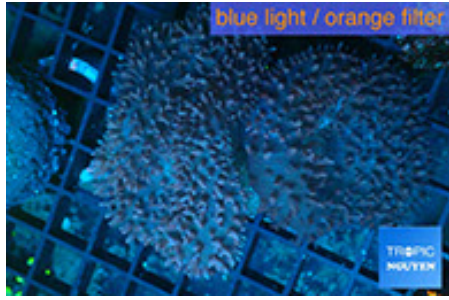

V2F03S12 34,5€ Leptastrea red & yel...

V2F05S12 60€ Ricordea yuma purple...

V2F06S12 118,5€ Trachyphyllia pink I...

V2F07S12 39€ Rhodactis blue golden...

V2F08S12 73,5€ Rhodactis pinky lon...

V2F09S12 40,5€ Ricordea yuma red ...