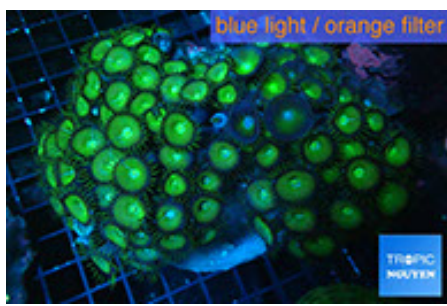

U2C16S15 315€ Euphyllia glabresce...

U2C19S15 90€ Palythoa neon green