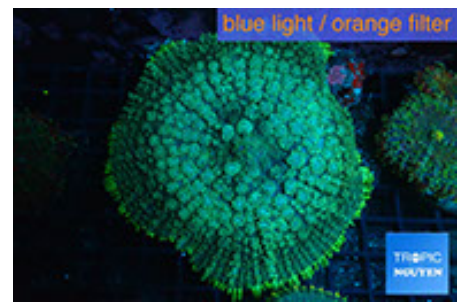

V2F10S12 37,5€ Ricordea yuma trico...

V2G01S12 73,5€ Trachyphyllia neon ...

V2G02S12 28,5€ Favia red green spot

V2G03S12 37,5€ Rhodactis blue gold...

V2G04S12 22,5€ Favia red green spot

V2G05S12 73,5€ Trachyphyllia neon ...

V2G06S12 37,5€ Rhodactis blue gold...

V2G07S12 40,5€ Rhodactis red blue ...

V2G08S12 73,5€ Trachyphyllia neon ...

V2G09S12 7,5€ Rhodactis golden fus...

V2G10S12 49,5€ Clavularia papaya g...

V2H01S12 60€ Ricordea yuma red gr...

V2H02S12 66€ Rhodactis green big l...

V2H03S12 135€ Ricordea yuma tricolor

V2H05S12 43,5€ Rhodactis blue gold...

V2H06S12 97,5€ Rhodactis fire forest

V2H07S12 73,5€ Trachyphyllia neon ...

V2H08S12 30€ Rhodactis pinky long ...

V2H09S12 58,5€ Rhodactis golden fu...

V2H10S12 78€ Rhodactis green gold ...

V2H11S12 165€ Plerogira sinuosa go...

V2H12S12 165€ Discosoma bleu & li...

V3A01S12 165€ Rhodactis red blue s...

V3A02S12 78€ Rhodactis green gold ...