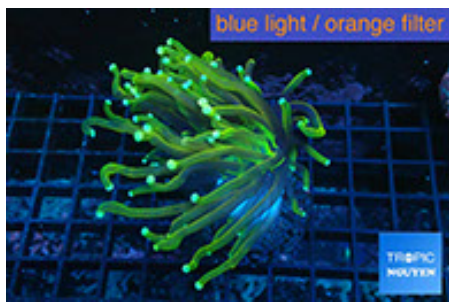

U1E09S15 223,5€ Favia red green au...

U1E12S15 148,5€ Euphyllia glabresc...