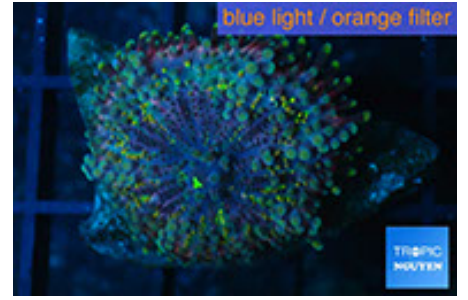

V2F03S12 34,5€ Leptastrea red & yel...

V2F05S12 60€ Ricordea yuma purple...

V2F06S12 118,5€ Trachyphyllia pink I...

V2F07S12 39€ Rhodactis blue golden...

V2F08S12 73,5€ Rhodactis pinky lon...

V2F09S12 40,5€ Ricordea yuma red ...

V2F10S12 37,5€ Ricordea yuma trico...

V2G01S12 73,5€ Trachyphyllia neon ...

V2G02S12 28,5€ Favia red green spot

V2G03S12 37,5€ Rhodactis blue gold...

V2G04S12 22,5€ Favia red green spot

V2G05S12 73,5€ Trachyphyllia neon ...