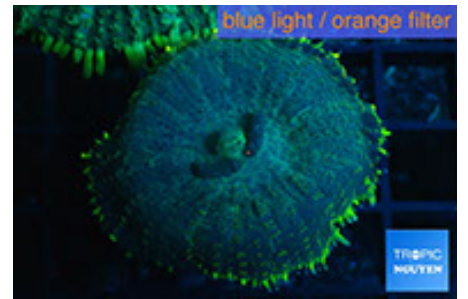

V2F03S12 34,5€ Leptastrea red & yel...

V2F05S12 60€ Ricordea yuma purple...

V2F06S12 118,5€ Trachyphyllia pink I...

V2F07S12 39€ Rhodactis blue golden...

V2F08S12 73,5€ Rhodactis pinky lon...

V2F09S12 40,5€ Ricordea yuma red ...

V2F10S12 37,5€ Ricordea yuma trico...

V2G01S12 73,5€ Trachyphyllia neon ...

V2G02S12 28,5€ Favia red green spot

V2G03S12 37,5€ Rhodactis blue gold...

V2G04S12 22,5€ Favia red green spot

V2G05S12 73,5€ Trachyphyllia neon ...