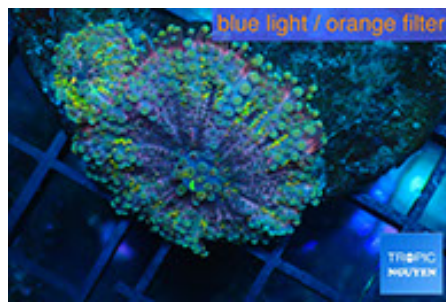

V2B01S12 30€ Favia nuclear red gre...

V2B02S12 34,5€ Leptastrea red & yel...

V2B04S12 39€ Rhodactis golden blue

V2B05S12 34,5€ Leptastrea red & yel...

V2B06S12 133,5€ Trachyphyllia pink ...

V2B07S12 78€ Ricordea yuma rainbo...