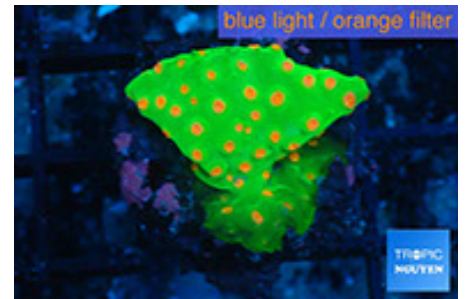

U3C11S15 49,5€ Zoanthus red oxides

U3C12S15 58,5€ Rhodactis green blu...

U3C14S15 133,5€ Ricordea yuma gr...

U3C15S15 103,5€ Lobophyllia green

U3D01S15 133,5€ Physogyra bicolor

U3D02S15 165€ Lobophyllia rainbow

U3D03S15 90€ Duncanopsammia gr...

U3D04S15 36€ Goniopora green long...

U3D05S15 39€ Zoanthus gorilla green

U3D06S15 82,5€ Favia green marble

U3D07S15 90€ Euphyllia paradviva ...

U3D08S15 88,5€ Zoanthus red devils...

U3D09S15 31,5€ Leptastrea green & ...

U3D10S15 165€ Lobophyllia orange ...

U3D11S15 58,5€ Ricordea yupa gree...

U3D13S15 90€ Symphyllia red green

U3E01S15 36€ Goniopora green long...

U3E02S15 102€ Physogyra white pe...