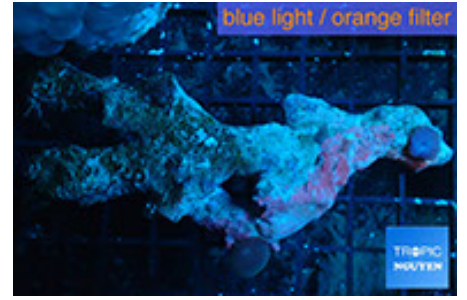

V3B03S12 39€ Rhodactis green blue ...

V3B04S12 133,5€ Ricordea yuma gre...

V3B05S12 135€ Favia red green

V3B07S12 73,5€ Rhodactis green big...

V3B08S12 148,5€ Rhodactis garden ...

V3B09S12 118,5€ Ricordea yuma ne...

V3B10S12 120€ Rhodactis green

V3B11S12 135€ Ricordea yuma purpl...

V3B12S12 103,5€ Plerogyra sinuosa ...

V3C01S12 58,5€ Discosoma blue

V3C02S12 73,5€ Rhodactis green & ...

V3C03S12 40,5€ Rhodactis purple bl...