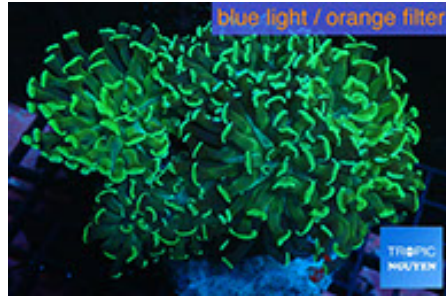

U2E03S15 225€ Euphyllia paraancor...