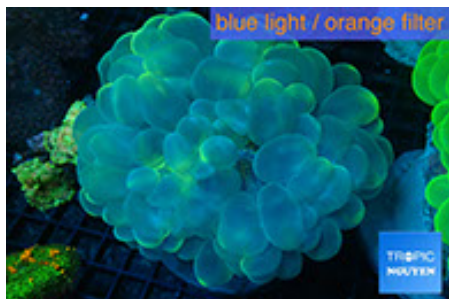

V2E03S12 45€ Ricordea yuma tricolor

V2E04S12 73,5€ Trachyphyllia neon ...

V2E05S12 82,5€ Rhodactis red blue ...

V2E06S12 73,5€ Trachyphyllia neon ...

V2E07S12 34,5€ Leptastrea red & yel...

V2E08S12 88,5€ Rhodactis fire forest

V2E09S12 73,5€ Discosoma golden ...

V2E10S12 172,5€ Plerogyra sinuosa ...

V2E11S12 178,5€ Plerogyra sinuosa ...

V2E12S12 58,5€ Fungia neon green

V2F01S12 82,5€ Discosoma golden ...

V2F02S12 73,5€ Trachyphyllia neon ...