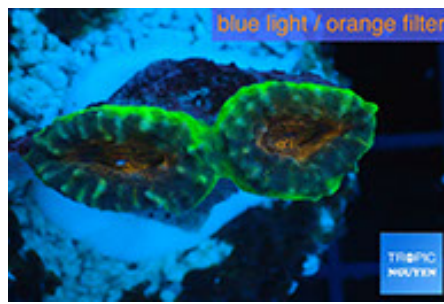

U2A05S15 142,5€ Euphyllia paraanc...

U2A06S15 112,5€ Goniopora green

U2A07S15 39€ Rhodactis green big l...

U2A08S15 63€ Corals culture fusion ...

U2A09S15 103,5€ Discosoma green

U2A10S15 165€ Rhodactis red blue s...

U2A11S15 82,5€ Blastomussa merlet...

U2A12S15 66€ Lobophyllia tricolor

U2A13S15 133,5€ Blastomussa merl...

U2A14S15 118,5€ Lobophyllia golden...

U2A15S15 36€ Goniopora green long...

U2A16S15 268,5€ Rhodactis green o...