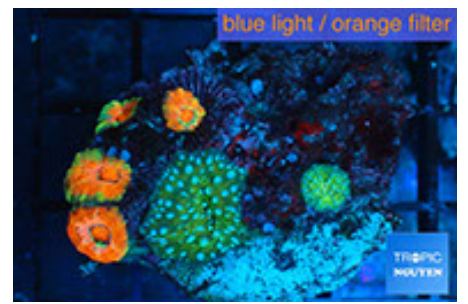

V3A03S12 118,5€ Ricordea yuma ne...

V3A06S12 52,5€ Discosoma green & ...