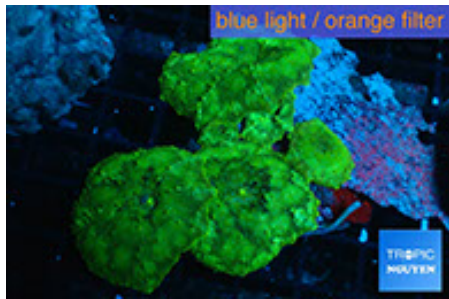

V3G03S12 103,5€ Discosoma vulcans