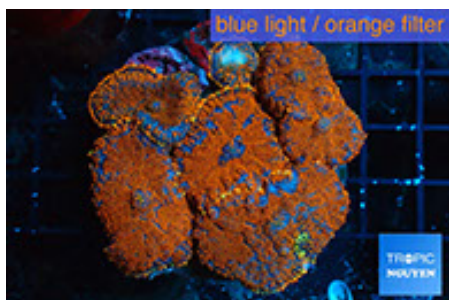

V2H02S12 66€ Rhodactis green big l...

V2H03S12 135€ Ricordea yuma tricolor

V2H05S12 43,5€ Rhodactis blue gold...

V2H06S12 97,5€ Rhodactis fire forest

V2H07S12 73,5€ Trachyphyllia neon ...

V2H08S12 30€ Rhodactis pinky long ...

V2H09S12 58,5€ Rhodactis golden fu...

V2H10S12 78€ Rhodactis green gold ...

V2H11S12 165€ Plerogira sinuosa go...

V2H12S12 165€ Discosoma bleu & li...

V3A01S12 165€ Rhodactis red blue s...

V3A02S12 78€ Rhodactis green gold ...