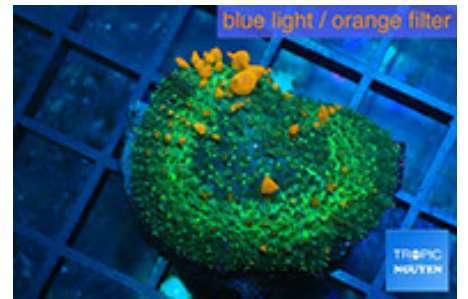

V2C02S12 40,5€ Ricordea yuma red

V2C04S12 34,5€ Leptastrea red & yel...

V2C05S12 135€ Trachyphyllia pink re...

V2C06S12 49,5€ Ricordea yuma red ...

V2C07S12 45€ Rhodactis red blue su...

V2C08S12 49,5€ Rhodactis green gol...

V2C09S12 34,5€ Leptastrea red & yel...

V2C10S12 36€ Ricordea yuma red & ...

V2C11S12 165€ Plerogyra sinuosa g...

V2C12S12 78€ Ricordea yuma rainbo...

V2D01S12 148,5€ Trachyphyllia pink ...

V2D02S12 73,5€ Trachyphyllia neon ...

V2D03S12 58,5€ Fungia neon green

V2D04S12 45€ Rhodactis red blue su...

V2D05S12 82,5€ Trachyphyllia neon ...

V2D06S12 253,5€ Rhodactis orange ...

V2D07S12 43,5€ Discosoma golden ...

V2D08S12 73,5€ Rhodactis pinky lon...