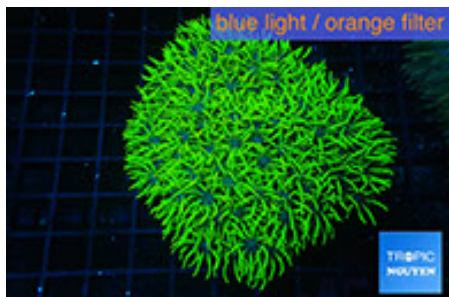

U1C16S15 42€ Blastomussa merletti ...

U1C17S15 58,5€ Zoanthus magician ...

U1D02S15 108€ Pachyclavularia full ...

U1D04S15 148,5€ Platygyra green hi...

U1D05S15 148,5€ Euphyllia glabresc...

U1D07S15 148,5€ Euphyllia glabresc...