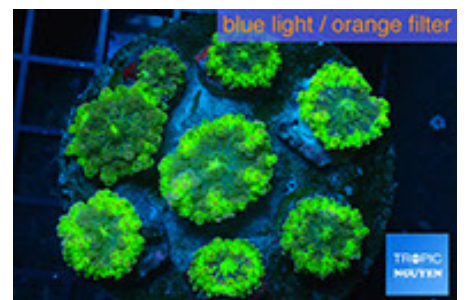

V2H02S12 66€ Rhodactis green big l...

V2H03S12 135€ Ricordea yuma tricolor

V2H05S12 43,5€ Rhodactis blue gold...

V2H06S12 97,5€ Rhodactis fire forest

V2H07S12 73,5€ Trachyphyllia neon ...

V2H08S12 30€ Rhodactis pinky long ...

V2H09S12 58,5€ Rhodactis golden fu...

V2H10S12 78€ Rhodactis green gold ...

V2H11S12 165€ Plerogira sinuosa go...

V2H12S12 165€ Discosoma bleu & li...

V3A01S12 165€ Rhodactis red blue s...

V3A02S12 78€ Rhodactis green gold ...