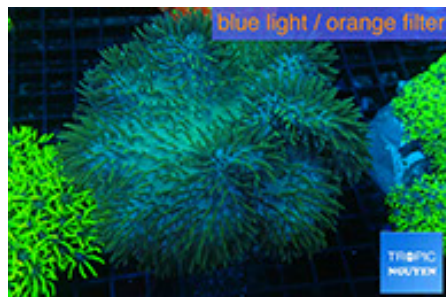

U1D09S15 73,5€ Sarcophyton long p...