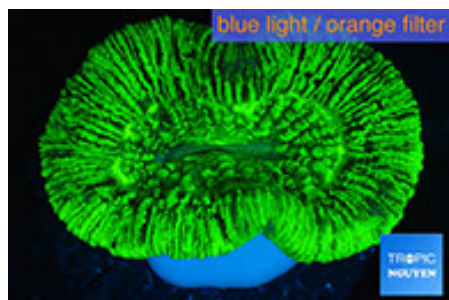

V2E03S12 45€ Ricordea yuma tricolor

V2E04S12 73,5€ Trachyphyllia neon ...

V2E05S12 82,5€ Rhodactis red blue ...

V2E06S12 73,5€ Trachyphyllia neon ...

V2E07S12 34,5€ Leptastrea red & yel...

V2E08S12 88,5€ Rhodactis fire forest

V2E09S12 73,5€ Discosoma golden ...

V2E10S12 172,5€ Plerogyra sinuosa ...

V2E11S12 178,5€ Plerogyra sinuosa ...

V2E12S12 58,5€ Fungia neon green

V2F01S12 82,5€ Discosoma golden ...

V2F02S12 73,5€ Trachyphyllia neon ...

V2F03S12 34,5€ Leptastrea red & yel...

V2F05S12 60€ Ricordea yuma purple...

V2F06S12 118,5€ Trachyphyllia pink I...

V2F07S12 39€ Rhodactis blue golden...

V2F08S12 73,5€ Rhodactis pinky lon...

V2F09S12 40,5€ Ricordea yuma red ...

V2F10S12 37,5€ Ricordea yuma trico...

V2G01S12 73,5€ Trachyphyllia neon ...

V2G02S12 28,5€ Favia red green spot

V2G03S12 37,5€ Rhodactis blue gold...

V2G04S12 22,5€ Favia red green spot

V2G05S12 73,5€ Trachyphyllia neon ...