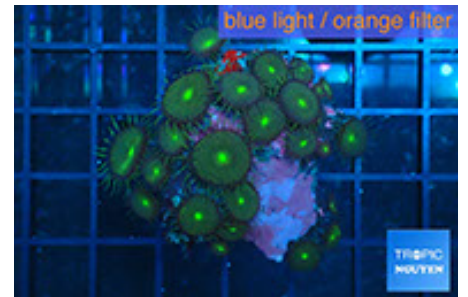

U1E15S15 135€ Clavularia papaya tri...

U1E16S15 34,5€ Blastomussa merlet...

U2A01S15 66€ Lobophyllia tricolor

U2A02S15 165€ Goniopora red

U2A03S15 103,5€ Zoanthus garden ...

U2A04S15 31,5€ Palythoa neon green