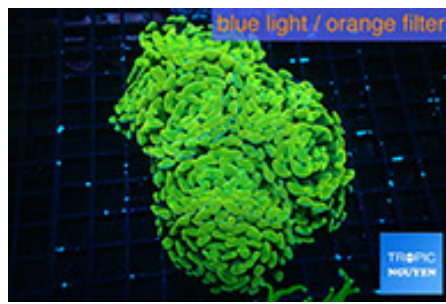

U2D10S15 88,5€ Clavularia papaya o...

U2D11S15 138€ Ricordea yuma tricolor

U2D12S15 118,5€ Lobophyllia neon ...

U2D13S15 208,5€ Favia golden & re...

U2D14S15 118,5€ Lobophyllia red gr...

U2D15S15 208,5€ Favia golden