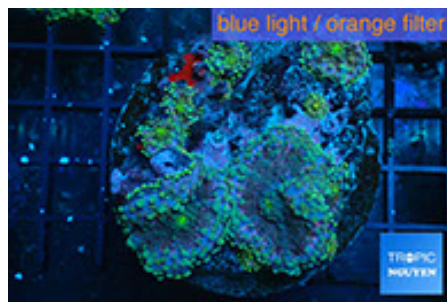

V3A02S12 78€ Rhodactis green gold ...

V3A05S12 127,5€ Ricordea yuma tric...