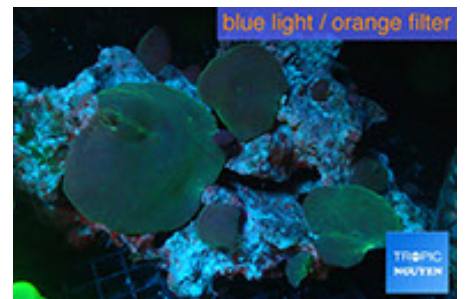

V2G06S12 37,5€ Rhodactis blue gold...

V2G07S12 40,5€ Rhodactis red blue ...

V2G08S12 73,5€ Trachyphyllia neon ...

V2G09S12 7,5€ Rhodactis golden fus...

V2G10S12 49,5€ Clavularia papaya g...

V2H01S12 60€ Ricordea yuma red gr...

V2H02S12 66€ Rhodactis green big l...

V2H03S12 135€ Ricordea yuma tricolor

V2H05S12 43,5€ Rhodactis blue gold...

V2H06S12 97,5€ Rhodactis fire forest

V2H07S12 73,5€ Trachyphyllia neon ...

V2H08S12 30€ Rhodactis pinky long ...

V2H09S12 58,5€ Rhodactis golden fu...

V2H10S12 78€ Rhodactis green gold ...

V2H11S12 165€ Plerogira sinuosa go...

V2H12S12 165€ Discosoma bleu & li...

V3A01S12 165€ Rhodactis red blue s...

V3A02S12 78€ Rhodactis green gold ...