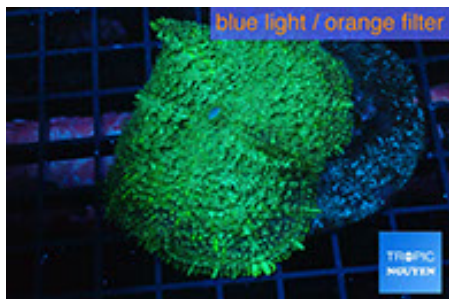

U2D16S15 202,5€ Euphyllia paraanc...

U2D17S15 73,5€ Lobophyllum short ...

U2D18S15 108€ Pachyclavularia neo...

U2E03S15 225€ Euphyllia paraancor...

U2E04S15 103,5€ Ricordea yuma gr...

U2E05S15 172,5€ Goniopora green

U2E06S15 67,5€ Lobophyllia green &...

U2E07S15 202,5€ Euphyllia ancora r...

U2E08S15 45€ Rhodactis green big l...

U2E09S15 73,5€ Sarcophyton long p...

U2E10S15 58,5€ Rhodactis green big...

U2E11S15 133,5€ Lobophyllia red gr...