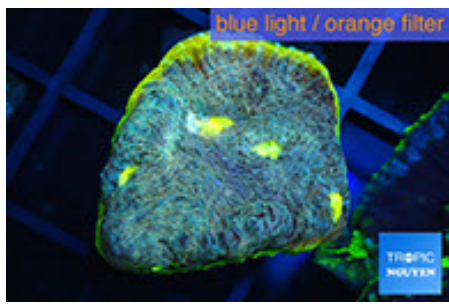

V1A02S12 33€ Platygyra green maze

V1A03S12 49,5€ Echinophyllia red gr...

V1A04S12 165€ Favia red green mon...

V1A05S12 22,5€ Clavularia papaya g...

V1A06S12 34,5€ Echinophyllia pink g...

V1A07S12 195€ Echinophyllia purple ...

V1A08S12 172,5€ Echinophyllia red b...

V1A10S12 135€ Trachychyllia red & ...

V1A11S12 37,5€ Echinophyllia pink g...

V1A12S12 172,5€ Echinophyllia red b...

V1A13S12 39€ Echinophyllia red gre...

V1A14S12 34,5€ Platygyra green pur...