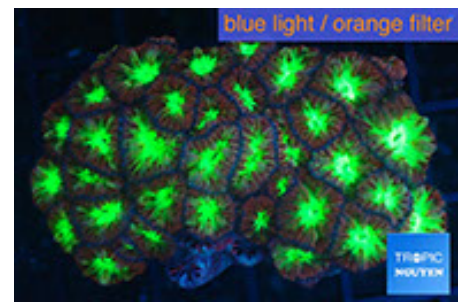

U2A05S15 142,5€ Euphyllia paraanc...

U2A06S15 112,5€ Goniopora green

U2A07S15 39€ Rhodactis green big l...

U2A08S15 63€ Corals culture fusion ...

U2A09S15 103,5€ Discosoma green

U2A10S15 165€ Rhodactis red blue s...

U2A11S15 82,5€ Blastomussa merlet...

U2A12S15 66€ Lobophyllia tricolor

U2A13S15 133,5€ Blastomussa merl...

U2A14S15 118,5€ Lobophyllia golden...

U2A15S15 36€ Goniopora green long...

U2A16S15 268,5€ Rhodactis green o...