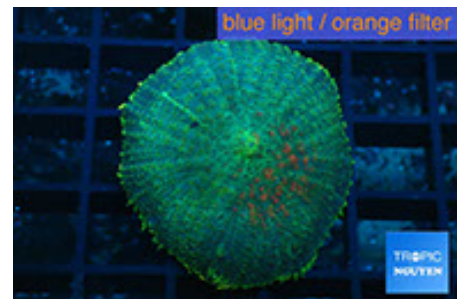

V2F03S12 34,5€ Leptastrea red & yel...

V2F05S12 60€ Ricordea yuma purple...

V2F06S12 118,5€ Trachyphyllia pink I...

V2F07S12 39€ Rhodactis blue golden...

V2F08S12 73,5€ Rhodactis pinky lon...

V2F09S12 40,5€ Ricordea yuma red ...

V2F10S12 37,5€ Ricordea yuma trico...

V2G01S12 73,5€ Trachyphyllia neon ...

V2G02S12 28,5€ Favia red green spot

V2G03S12 37,5€ Rhodactis blue gold...

V2G04S12 22,5€ Favia red green spot

V2G05S12 73,5€ Trachyphyllia neon ...

V2G06S12 37,5€ Rhodactis blue gold...

V2G07S12 40,5€ Rhodactis red blue ...

V2G08S12 73,5€ Trachyphyllia neon ...

V2G09S12 7,5€ Rhodactis golden fus...

V2G10S12 49,5€ Clavularia papaya g...

V2H01S12 60€ Ricordea yuma red gr...