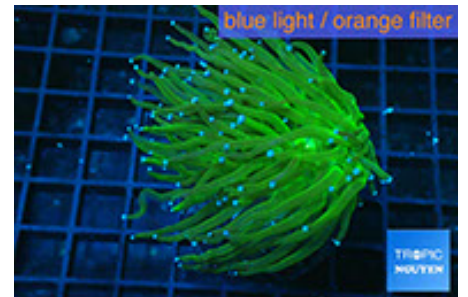

U1C16S15 42€ Blastomussa merletti ...

U1C17S15 58,5€ Zoanthus magician ...

U1D02S15 108€ Pachyclavularia full ...

U1D04S15 148,5€ Platygyra green hi...

U1D05S15 148,5€ Euphyllia glabresc...

U1D07S15 148,5€ Euphyllia glabresc...