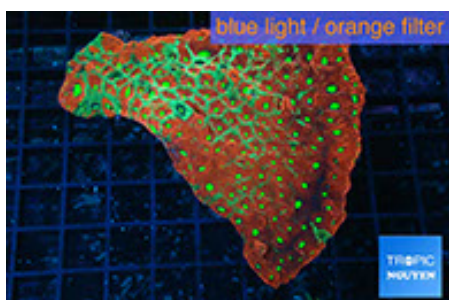

U1E09S15 223,5€ Favia red green au...

U1E10S15 66€ Lobophyllia tricolor

U1E11S15 34,5€ Favia neon green A...

U1E12S15 148,5€ Euphyllia glabresc...

U1E13S15 34,5€ Favia neon green A...

U1E14S15 58,5€ Lobophyllia orange ...