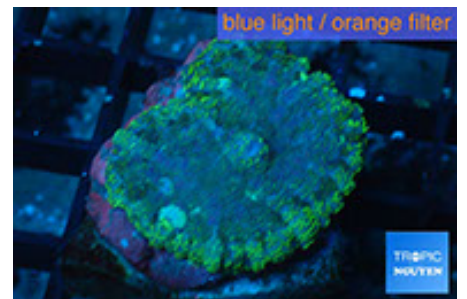

V3F06S12 12€ Rhodactis green & gol...

V3F07S12 34,5€ Discosoma green & ...

V3F08S12 82,5€ Ricordea yuma gold...

V3F09S12 48€ Discosoma green & bl...

V3F11S12 88,5€ Rhodactis red blue ...

V3F12S12 58,5€ Discosoma waterme...

V3G02S12 39€ Discosoma blue

V3G03S12 103,5€ Discosoma vulcans

V3G04S12 39€ Discosoma blue

V3G05S12 88,5€ Plerogyra sinuosa ...

V3G06S12 103,5€ Rhodactis garden

V3G07S12 31,5€ Rhodactis green & ...

V3G08S12 118,5€ Ricordea yuma gr...