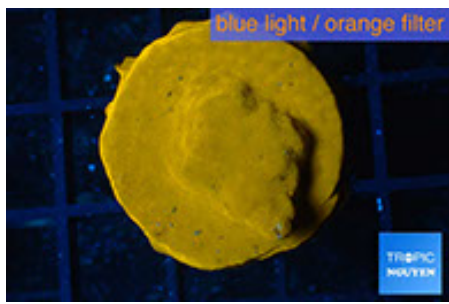

V1E09S12 58,5€ Echinophyllia green ...

V1E10S12 37,5€ Leptastrea green & ...

V1E11S12 58,5€ Echinophyllia green ...

V1E12S12 40,5€ Leptastrea green & ...

V1E13S12 49,5€ Psammocora orange

V1E14S12 43,5€ Acanthastrea echin...

V1E15S12 82,5€ Fungia purple green...

V1F01S12 39€ Platygira green maze

V1F02S12 31,5€ Favia red green Aus...

V1F03S12 43,5€ Echinophyllia green ...

V1F04S12 36€ Platygira green maze

V1F05S12 45€ Echinophyllia pink gold