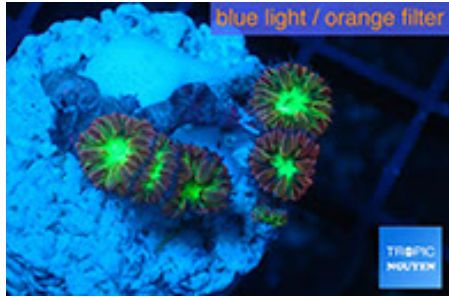

U1D17S15 30€ Blastomussa merletti ...