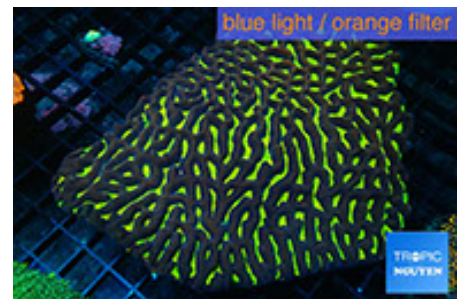

V3C10S12 58,5€ Rhodactis green big...

V3C11S12 58,5€ Discosoma red gala...

V3C12S12 36€ Zoanthus orange

V3D01S12 118,5€ Plerogyra sinuosa ...

V3D02S12 103,5€ Plerogyra sinuosa ...

V3D03S12 73,5€ Rhodactis green & ...

V3D04S12 39€ Rhodactis green blue ...

V3D05S12 127,5€ Trachyphyllia pink ...

V3D06S12 73,5€ Rhodactis green & ...

V3D07S12 193,5€ Echinophyllia gree...

V3D08S12 123€ Ricordea yuma purpl...

V3D09S12 82,5€ Discosoma red gala...

V3D10S12 268,5€ Platygyra neon gre...

V3D11S12 9€ Rhodactis green

V3D12S12 88,5€ Plerogyra sinuosa ...

V3E01S12 103,5€ Plerogyra sinuosa ...

V3E02S12 67,5€ Rhodactis purple bl...

V3E03S12 34,5€ Discosoma green & ...