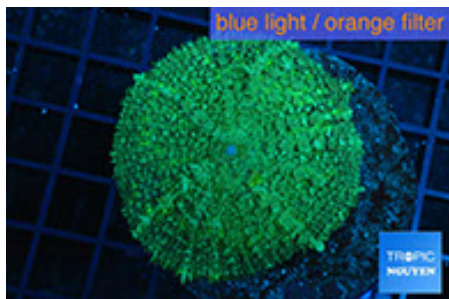

U2C03S15 45€ Discosoma green

U2C04S15 133,5€ Goniopora green

U2C05S15 208,5€ Alveopora green

U2C06S15 112,5€ Goniopora green

U2C07S15 45€ Discosoma golden vu...

U2C09S15 64,5€ Rhodactis green big...

U2C10S15 108€ Briarierium neon green

U2C11S15 103,5€ Rhodactis golden ...

U2C12S15 165€ Rhodactis red blue s...

U2C13S15 45€ Rhodactis green big I...

U2C14S15 54€ Lobophyllia tricolor

U2C15S15 73,5€ Rhodactis green

U2C16S15 315€ Euphyllia glabresce...