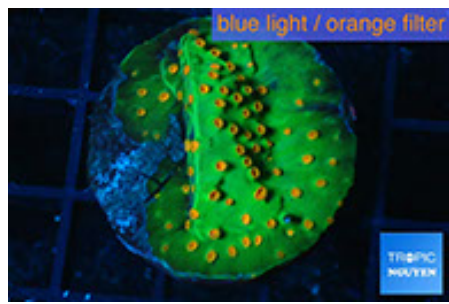

V1F06S12 39€ Platygira green maze

V1F07S12 138€ Trachyphyllia red gre...

V1F08S12 39€ Echinophyllia green m...

V1F09S12 58,5€ Acanthastrea echin...

V1F10S12 31,5€ Favia red green Aus...

V1F11S12 37,5€ Leptastrea green & ...

V1F12S12 31,5€ Favia red green Aus...

V1F13S12 40,5€ Leptastrea green & ...

V1F14S12 37,5€ Leptastrea green & ...

V1F15S12 103,5€ Fungia orange

V1G01S12 34,5€ Favia neon green A...

V1G02S12 22,5€ Echinophyllia dark r...