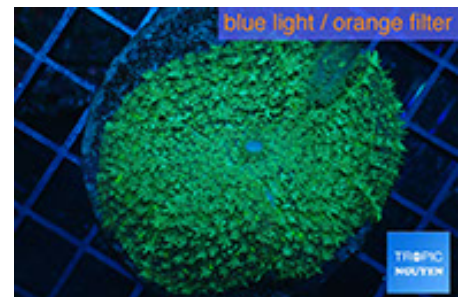

U2A07S15 39€ Rhodactis green big l...