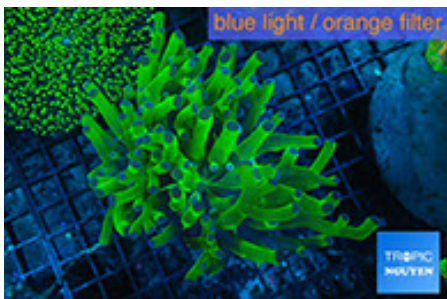

U3B07S15 90€ Euphyllia paradivisa ...