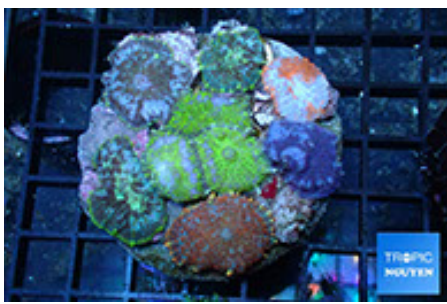

V4C03S11 33€ Favia green monster

V4C06S11 148,5€ Rhodactis garden ...