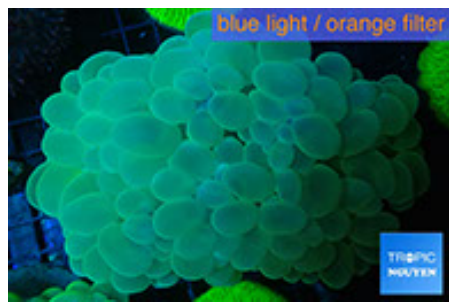

V2C02S12 40,5€ Ricordea yuma red

V2C04S12 34,5€ Leptastrea red & yel...

V2C05S12 135€ Trachyphyllia pink re...

V2C06S12 49,5€ Ricordea yuma red ...

V2C07S12 45€ Rhodactis red blue su...

V2C08S12 49,5€ Rhodactis green gol...

V2C09S12 34,5€ Leptastrea red & yel...

V2C10S12 36€ Ricordea yuma red & ...

V2C11S12 165€ Plerogyra sinuosa g...

V2C12S12 78€ Ricordea yuma rainbo...

V2D01S12 148,5€ Trachyphyllia pink ...

V2D02S12 73,5€ Trachyphyllia neon ...