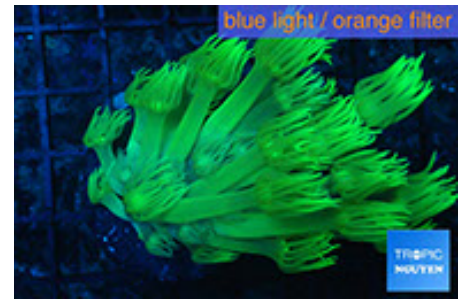

U2E19S15 108€ Clavularia papaya gr...

U3A01S15 255€ Acanthophyllia gold ...

U3A02S15 135€ Zoanthus garden mi...

U3A03S15 73,5€ Favia green marble

U3A04S15 36€ Goniopora green long...

U3A05S15 30€ Clavularia papaya ora...

U3A06S15 75€ Euphyllia paradivisa ...

U3A07S15 45€ Alveopora green

U3A08S15 123€ Zoanthus red magici...

U3A09S15 78€ Blastomussa merletti ...

U3A10S15 31,5€ Leptastrea green & ...

U3A11S15 148,5€ Rhodactis purple b...