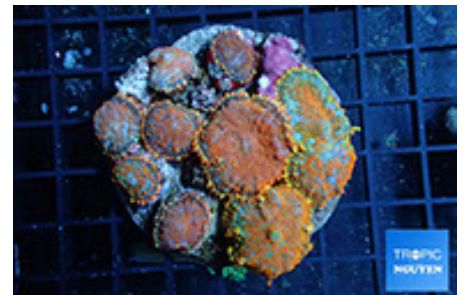

V4F06S11 54€ Clavularia papaya ora...

V4F07S11 39€ Leptastrea green & or...

V4F08S11 58,5€ Ricordea floridae gr...

V4F09S11 120€ Rhodactis mix color

V4F10S11 58,5€ Ricordea floridae gr...

V4F11S11 118,5€ Ricordea yuma rai...

V4F12S11 34,5€ Leptastrea green & ...

V5A01S11 165€ Rhodactis red blue s...

V5A02S11 39€ Leptastrea green & or...

V5A04S11 133,5€ Rhodactis red blue...

V5A05S11 54€ Ricordea yuma red

V5A06S11 163,5€ Rhodactis green or...