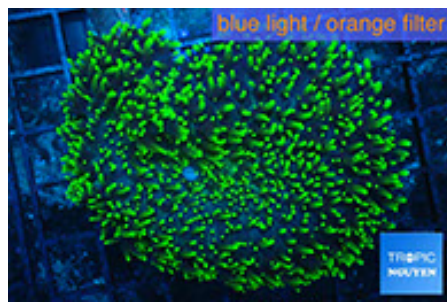

U3A06S15 75€ Euphyllia paradivisa ...

U3A07S15 45€ Alveopora green

U3A08S15 123€ Zoanthus red magici...

U3A09S15 78€ Blastomussa merletti ...

U3A10S15 31,5€ Leptastrea green & ...

U3A11S15 148,5€ Rhodactis purple b...