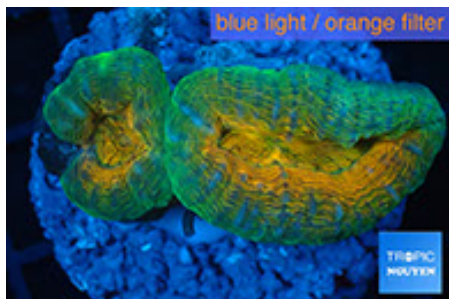

U1B03S15 277,5€ Acanthophyllia ora...

U1B04S15 240€ Euphyllia glabrescen...

U1B05S15 88,5€ Lobophyllia red gre...

U1B06S15 223,5€ Euphyllia glabresc...

U1B07S15 108€ Pachyclavularia full ...

U1B08S15 223,5€ Euphyllia glabresc...

U1B09S15 58,5€ Lobophyllia orange ...

U1B10S15 223,5€ Euphyllia glabresc...

U1B11S15 43,5€ Lobophyllia green g...

U1B12S15 223,5€ Euphyllia glabresc...

U1B13S15 90€ Zoanthus pink diamond

U1B14S15 142,5€ Favia red fire Aust...