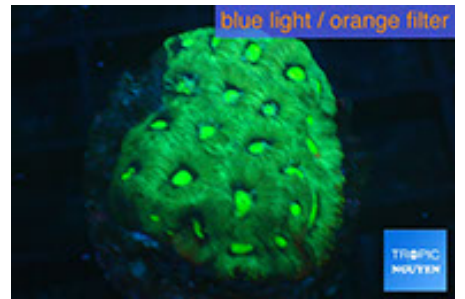

V1F12S12 31,5€ Favia red green Aus...

V1F13S12 40,5€ Leptastrea green & ...

V1F14S12 37,5€ Leptastrea green & ...

V1F15S12 103,5€ Fungia orange

V1G01S12 34,5€ Favia neon green A...

V1G02S12 22,5€ Echinophyllia dark r...

V1G03S12 34,5€ Favia neon green A...

V1G04S12 157,5€ Trachyphyllia tricolor

V1G05S12 31,5€ Favia red green Au...

V1G06S12 34,5€ Favia neon green A...

V1G07S12 31,5€ Favia red green Au...

V1G08S12 34,5€ Favia tricolor Austra...