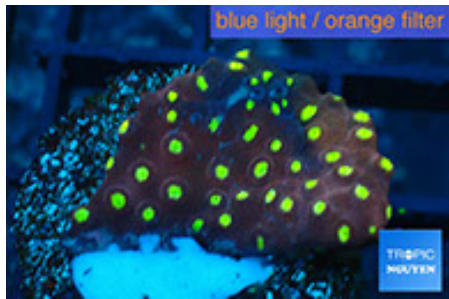

V2E03S12 45€ Ricordea yuma tricolor

V2E04S12 73,5€ Trachyphyllia neon ...

V2E05S12 82,5€ Rhodactis red blue ...

V2E06S12 73,5€ Trachyphyllia neon ...

V2E07S12 34,5€ Leptastrea red & yel...

V2E08S12 88,5€ Rhodactis fire forest