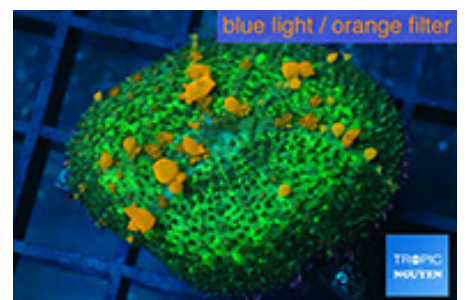

V2C09S12 34,5€ Leptastrea red & yel...

V2C10S12 36€ Ricordea yuma red & ...

V2C11S12 165€ Plerogyra sinuosa g...

V2C12S12 78€ Ricordea yuma rainbo...

V2D01S12 148,5€ Trachyphyllia pink ...

V2D02S12 73,5€ Trachyphyllia neon ...

V2D03S12 58,5€ Fungia neon green

V2D04S12 45€ Rhodactis red blue su...

V2D05S12 82,5€ Trachyphyllia neon ...

V2D06S12 253,5€ Rhodactis orange ...

V2D07S12 43,5€ Discosoma golden ...

V2D08S12 73,5€ Rhodactis pinky lon...

V2D09S12 283,5€ Rhodactis orange ...

V2D10S12 73,5€ Rhodactis pinky lon...

V2D11S12 73,5€ Fungia neon green

V2D12S12 103,5€ Fungia orange

V2E01S12 34,5€ Leptastrea red & yel...

V2E02S12 31,5€ Favia nuclear red gr...