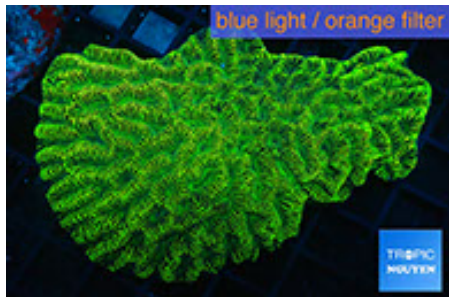

U1D04S15 148,5€ Platygyra green hi...