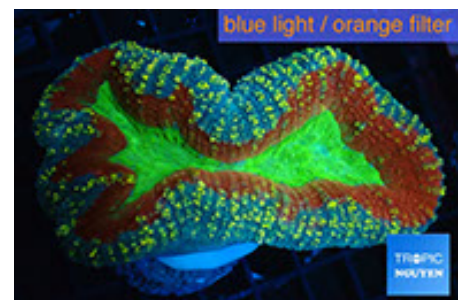

U2D10S15 88,5€ Clavularia papaya o...

U2D11S15 138€ Ricordea yuma tricolor

U2D12S15 118,5€ Lobophyllia neon ...

U2D13S15 208,5€ Favia golden & re...

U2D14S15 118,5€ Lobophyllia red gr...

U2D15S15 208,5€ Favia golden