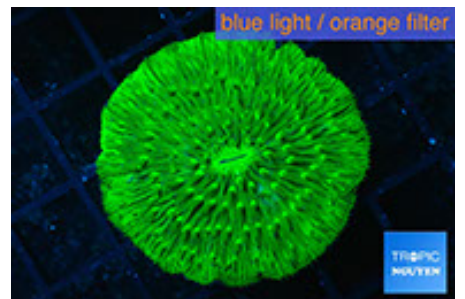

V2E03S12 45€ Ricordea yuma tricolor

V2E04S12 73,5€ Trachyphyllia neon ...

V2E05S12 82,5€ Rhodactis red blue ...

V2E06S12 73,5€ Trachyphyllia neon ...

V2E07S12 34,5€ Leptastrea red & yel...

V2E08S12 88,5€ Rhodactis fire forest

V2E09S12 73,5€ Discosoma golden ...

V2E10S12 172,5€ Plerogyra sinuosa ...

V2E11S12 178,5€ Plerogyra sinuosa ...

V2E12S12 58,5€ Fungia neon green

V2F01S12 82,5€ Discosoma golden ...

V2F02S12 73,5€ Trachyphyllia neon ...