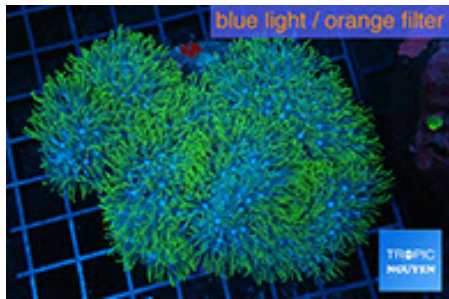

U2C03S15 45€ Discosoma green

U2C04S15 133,5€ Goniopora green

U2C05S15 208,5€ Alveopora green

U2C06S15 112,5€ Goniopora green

U2C07S15 45€ Discosoma golden vu...

U2C09S15 64,5€ Rhodactis green big...

U2C10S15 108€ Briarierium neon green

U2C11S15 103,5€ Rhodactis golden ...

U2C12S15 165€ Rhodactis red blue s...

U2C13S15 45€ Rhodactis green big I...

U2C14S15 54€ Lobophyllia tricolor

U2C15S15 73,5€ Rhodactis green

U2C16S15 315€ Euphyllia glabresce...