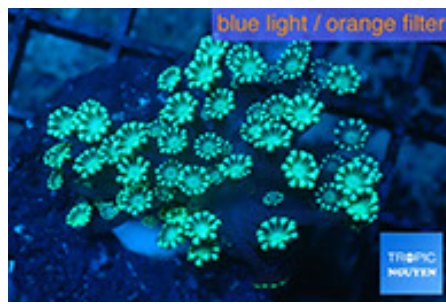

U3B11S15 90€ Zoanthus mix color

U3B14S15 37,5€ Alveopora green