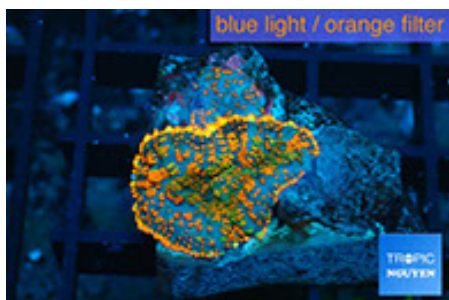

V2F03S12 34,5€ Leptastrea red & yel...

V2F05S12 60€ Ricordea yuma purple...

V2F06S12 118,5€ Trachyphyllia pink I...

V2F07S12 39€ Rhodactis blue golden...

V2F08S12 73,5€ Rhodactis pinky lon...

V2F09S12 40,5€ Ricordea yuma red ...

V2F10S12 37,5€ Ricordea yuma trico...

V2G01S12 73,5€ Trachyphyllia neon ...

V2G02S12 28,5€ Favia red green spot

V2G03S12 37,5€ Rhodactis blue gold...

V2G04S12 22,5€ Favia red green spot

V2G05S12 73,5€ Trachyphyllia neon ...

V2G06S12 37,5€ Rhodactis blue gold...

V2G07S12 40,5€ Rhodactis red blue ...

V2G08S12 73,5€ Trachyphyllia neon ...

V2G09S12 7,5€ Rhodactis golden fus...

V2G10S12 49,5€ Clavularia papaya g...

V2H01S12 60€ Ricordea yuma red gr...