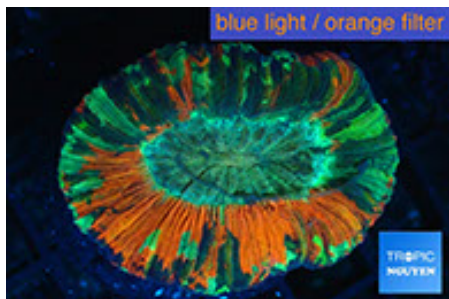

V1F07S12 138€ Trachyphyllia red gre...