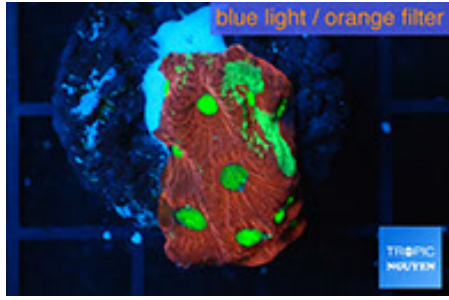

V1B09S12 34,5€ Favia neon green A...

V1B10S12 73,5€ Echinophyllia green ...

V1B11S12 31,5€ Favia nuclear red gr...

V1B12S12 66€ Echinophyllia green m...

V1B13S12 30€ Favia red green Aussi...

V1B14S12 34,5€ Leptastrea green & ...

V1B15S12 103,5€ Fungia gold sunset

V1C01S12 48€ Echinophyllia red gre...

V1C02S12 33€ Favia red green Aussi...

V1C03S12 165€ Trachyphyllia red blue

V1C04S12 33€ Favia red green Aussi...

V1C06S12 142,5€ Trachyphyllia tricolor