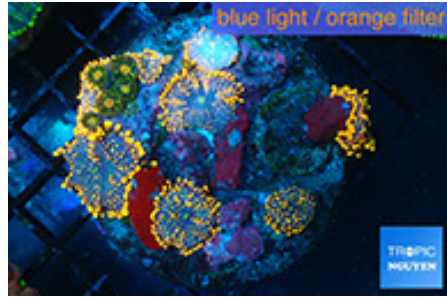

V2H09S12 58,5€ Rhodactis golden fu...

V2H10S12 78€ Rhodactis green gold ...

V2H11S12 165€ Plerogira sinuosa go...

V2H12S12 165€ Discosoma bleu & li...

V3A01S12 165€ Rhodactis red blue s...

V3A02S12 78€ Rhodactis green gold ...

V3A03S12 118,5€ Ricordea yuma ne...

V3A04S12 118,5€ Trachyphillia pink I...

V3A05S12 127,5€ Ricordea yuma tric...

V3A06S12 52,5€ Discosoma green & ...

V3A07S12 148,5€ Favia red green sn...

V3A08S12 118,5€ Ricordea yuma red