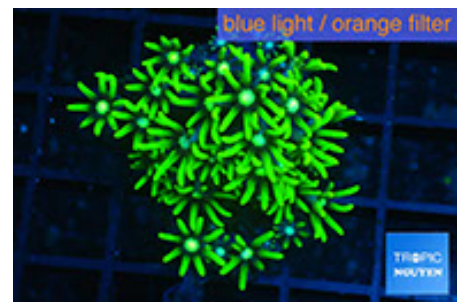

U1A13S15 103,5€ Discosoma gold + ...

U1A14S15 78€ Sarcophyton long pol...

U1A15S15 135€ Ricordea yuma oran...

U1A16S15 78€ Sarcophyton long pol...

U1B01S15 103,5€ Palythoa neon gre...

U1B02S15 31,5€ Pachyclavularia neo...