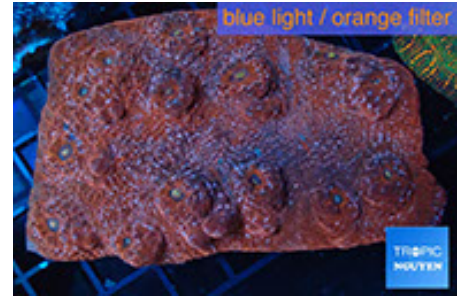

V1A02S12 33€ Platygyra green maze

V1A03S12 49,5€ Echinophyllia red gr...

V1A04S12 165€ Favia red green mon...

V1A05S12 22,5€ Clavularia papaya g...

V1A06S12 34,5€ Echinophyllia pink g...

V1A07S12 195€ Echinophyllia purple ...

V1A08S12 172,5€ Echinophyllia red b...

V1A10S12 135€ Trachychyllia red & ...

V1A11S12 37,5€ Echinophyllia pink g...

V1A12S12 172,5€ Echinophyllia red b...

V1A13S12 39€ Echinophyllia red gre...

V1A14S12 34,5€ Platygyra green pur...