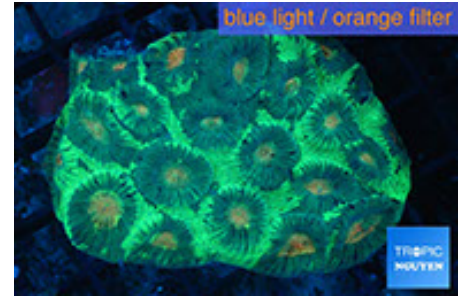

U3C11S15 49,5€ Zoanthus red oxides

U3C12S15 58,5€ Rhodactis green blu...

U3C14S15 133,5€ Ricordea yuma gr...

U3C15S15 103,5€ Lobophyllia green

U3D01S15 133,5€ Physogyra bicolor

U3D02S15 165€ Lobophyllia rainbow

U3D03S15 90€ Duncanopsammia gr...

U3D04S15 36€ Goniopora green long...

U3D05S15 39€ Zoanthus gorilla green

U3D06S15 82,5€ Favia green marble

U3D07S15 90€ Euphyllia paradviva ...

U3D08S15 88,5€ Zoanthus red devils...