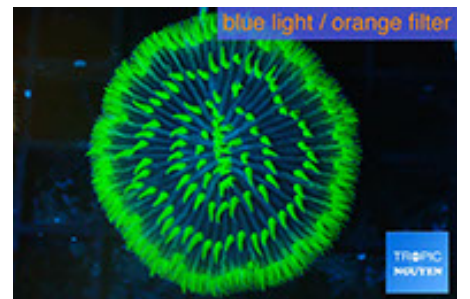

V1H10S12 75€ Fungia purple green l...