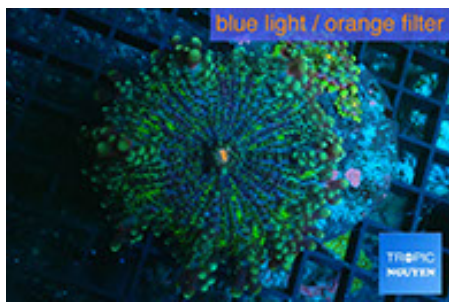

V2E03S12 45€ Ricordea yuma tricolor

V2E04S12 73,5€ Trachyphyllia neon ...

V2E05S12 82,5€ Rhodactis red blue ...

V2E06S12 73,5€ Trachyphyllia neon ...

V2E07S12 34,5€ Leptastrea red & yel...

V2E08S12 88,5€ Rhodactis fire forest

V2E09S12 73,5€ Discosoma golden ...

V2E10S12 172,5€ Plerogyra sinuosa ...

V2E11S12 178,5€ Plerogyra sinuosa ...

V2E12S12 58,5€ Fungia neon green

V2F01S12 82,5€ Discosoma golden ...

V2F02S12 73,5€ Trachyphyllia neon ...

V2F03S12 34,5€ Leptastrea red & yel...

V2F05S12 60€ Ricordea yuma purple...

V2F06S12 118,5€ Trachyphyllia pink I...

V2F07S12 39€ Rhodactis blue golden...

V2F08S12 73,5€ Rhodactis pinky lon...

V2F09S12 40,5€ Ricordea yuma red ...