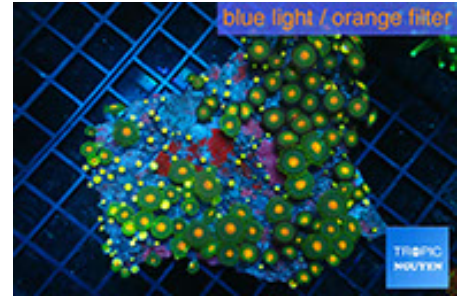

U1A01S15 63€ Sarcophyton long pol...

U1A02S15 135€ Favia red green aus...

U1A03S15 118,5€ Lobophyllia red gr...

U1A04S15 208,5€ Echinophyllia red ...

U1A05S15 90€ Sarcophyton long pol...

U1A06S15 103,5€ Zoanthus sunset