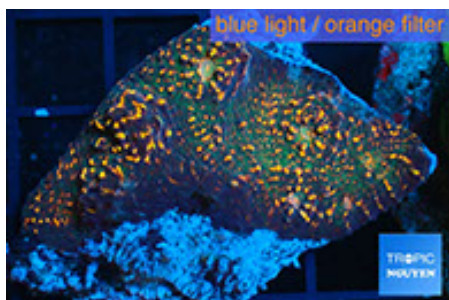

V1A03S12 49,5€ Echinophyllia red gr...