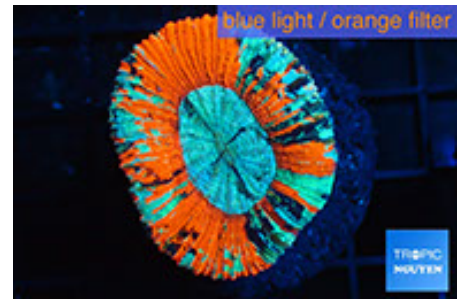

V1B09S12 34,5€ Favia neon green A...

V1B10S12 73,5€ Echinophyllia green ...

V1B11S12 31,5€ Favia nuclear red gr...

V1B12S12 66€ Echinophyllia green m...

V1B13S12 30€ Favia red green Aussi...

V1B14S12 34,5€ Leptastrea green & ...

V1B15S12 103,5€ Fungia gold sunset

V1C01S12 48€ Echinophyllia red gre...

V1C02S12 33€ Favia red green Aussi...

V1C03S12 165€ Trachyphyllia red blue

V1C04S12 33€ Favia red green Aussi...

V1C06S12 142,5€ Trachyphyllia tricolor