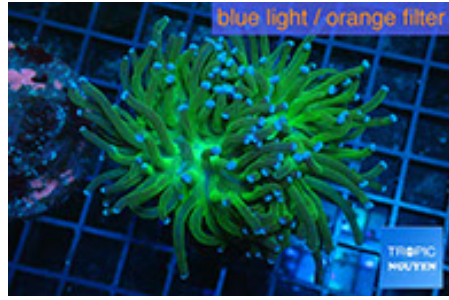

U1B04S15 240€ Euphyllia glabrescen...