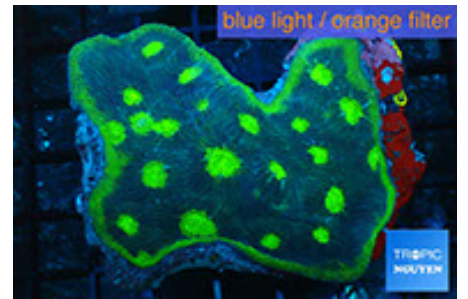

V3D07S12 193,5€ Echinophyllia gree...