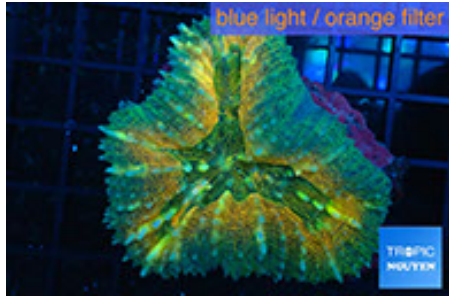

U2A11S15 82,5€ Blastomussa merlet...

U2A12S15 66€ Lobophyllia tricolor

U2A13S15 133,5€ Blastomussa merl...

U2A14S15 118,5€ Lobophyllia golden...

U2A15S15 36€ Goniopora green long...

U2A16S15 268,5€ Rhodactis green o...