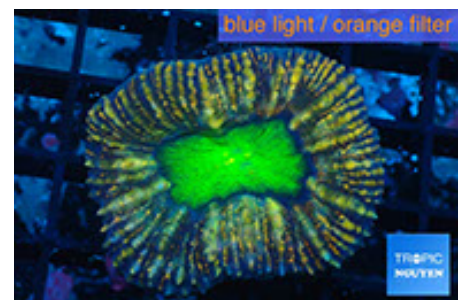

U3D09S15 31,5€ Leptastrea green & ...

U3D10S15 165€ Lobophyllia orange ...

U3D11S15 58,5€ Ricordea yupa gree...

U3D13S15 90€ Symphyllia red green

U3E01S15 36€ Goniopora green long...

U3E02S15 102€ Physogyra white pe...