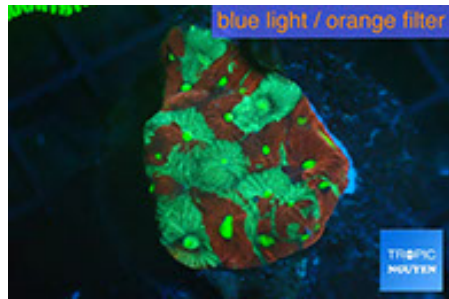

V1G05S12 31,5€ Favia red green Au...