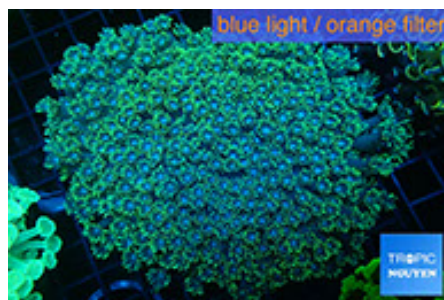

U2B05S15 172,5€ Alveopora green