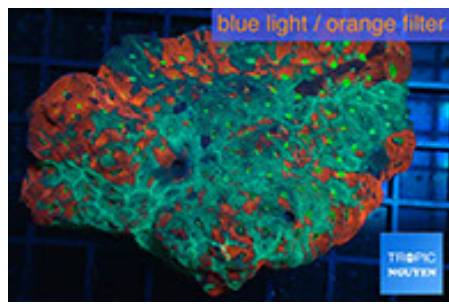

U1A01S15 63€ Sarcophyton long pol...

U1A02S15 135€ Favia red green aus...

U1A03S15 118,5€ Lobophyllia red gr...

U1A04S15 208,5€ Echinophyllia red ...

U1A05S15 90€ Sarcophyton long pol...

U1A06S15 103,5€ Zoanthus sunset