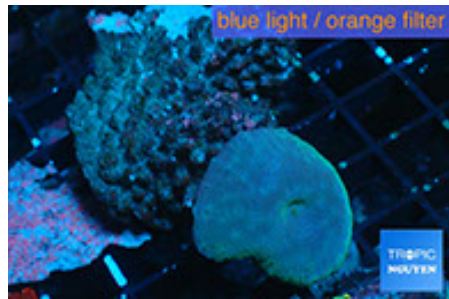

V3G04S12 39€ Discosoma blue