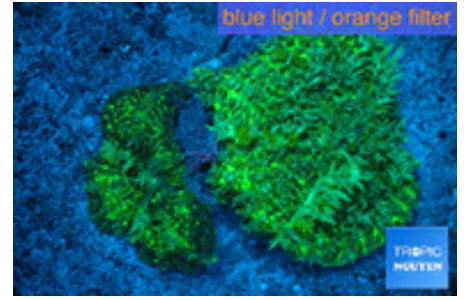

U2B16S15 112,5€ Ricordea yuma ga...

U2B17S15 217,5€ Alveopora green

U2B18S15 36€ Goniopora green long...

U2B19S15 172,5€ Acanthophyllia gre...

U2C01S15 58,5€ Lobophyllia orange ...

U2C02S15 45€ Rhodactis green big l...

U2C03S15 45€ Discosoma green

U2C04S15 133,5€ Goniopora green

U2C05S15 208,5€ Alveopora green

U2C06S15 112,5€ Goniopora green

U2C07S15 45€ Discosoma golden vu...

U2C09S15 64,5€ Rhodactis green big...

U2C10S15 108€ Briarierium neon green

U2C11S15 103,5€ Rhodactis golden ...

U2C12S15 165€ Rhodactis red blue s...

U2C13S15 45€ Rhodactis green big I...

U2C14S15 54€ Lobophyllia tricolor

U2C15S15 73,5€ Rhodactis green

U2C16S15 315€ Euphyllia glabresce...