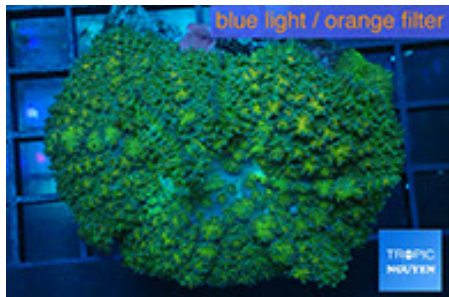

V2A08S12 67,5€ Rhodactis green gol...