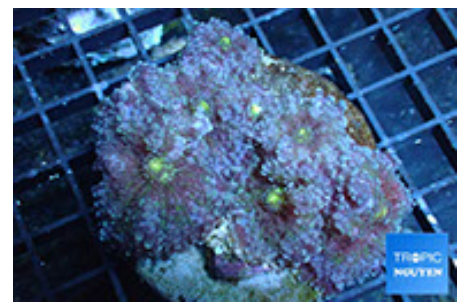

V4E12S11 34,5€ Favia neon green

V4F01S11 39€ Caulastrea neon green

V4F02S11 172,5€ Ricordea yuma gol...

V4F03S11 298,5€ Rhodacti oscilifera...

V4F04S11 157,5€ Ricordea yuma pur...

V4F05S11 54€ Ricordea yuma red