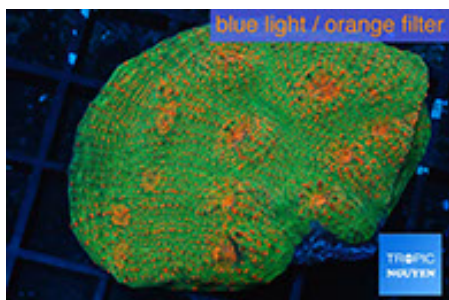

V1D05S12 39€ Platygyra green maze

V1D06S12 30€ Echinophyllia red fire ...

V1D07S12 66€ Echinophyllia green ...

V1D08S12 39€ Favia tricolor Australia

V1D09S12 52,5€ Echinophyllia red gr...

V1D10S12 148,5€ Trachyphyllia tricolor