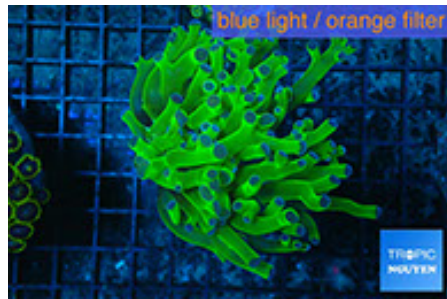

U3A12S15 88,5€ Ricordea neon green

U3A13S15 37,5€ Alveopora green

U3A14S15 45€ Rhodactis green big l...

U3B02S15 178,5€ Acanthastrea lordo...

U3B03S15 118,5€ Zoanthus green go...

U3B04S15 148,5€ Zoanthus garden ...