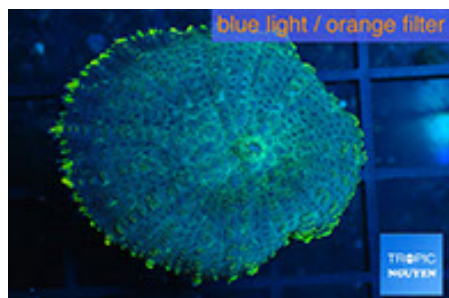

V2A07S12 67,5€ Ricordea yuma red ...

V2A08S12 67,5€ Rhodactis green gol...

V2A09S12 157,5€ Plerogyra sinuosa ...

V2A10S12 39€ Rhodactis golden blue

V2A11S12 90€ Rhodactis pinky long ...

V2A12S12 165€ Plerogyra sinuosa g...

V2B01S12 30€ Favia nuclear red gre...

V2B02S12 34,5€ Leptastrea red & yel...

V2B04S12 39€ Rhodactis golden blue

V2B05S12 34,5€ Leptastrea red & yel...

V2B06S12 133,5€ Trachyphyllia pink ...

V2B07S12 78€ Ricordea yuma rainbo...