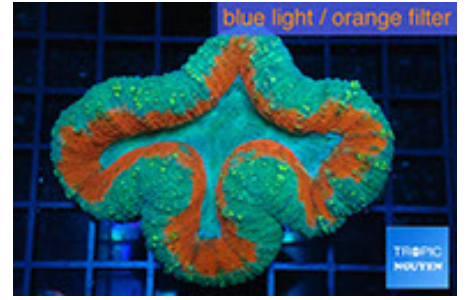

U1B05S15 88,5€ Lobophyllia red gre...