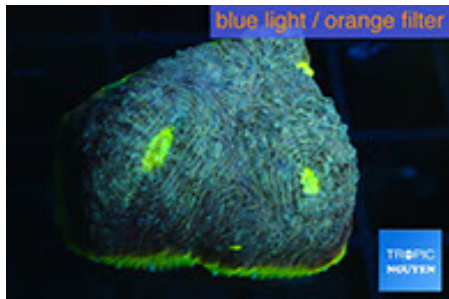

V1H01S12 103,5€ Discosoma neon b...

V1H02S12 28,5€ Echinophyllia green...

V1H03S12 34,5€ Favia neon green A...

V1H04S12 75€ Fungia purple green l...

V1H05S12 40,5€ Echinophyllia pink g...

V1H06S12 34,5€ Favia neon green A...

V1H07S12 112,5€ Fungia gold sunset

V1H08S12 75€ Fungia purple green l...

V1H09S12 103,5€ Fungia orange

V1H10S12 75€ Fungia purple green l...

V1H11S12 103,5€ Fungia orange

V1H12S12 148,5€ Fungia golden ma...