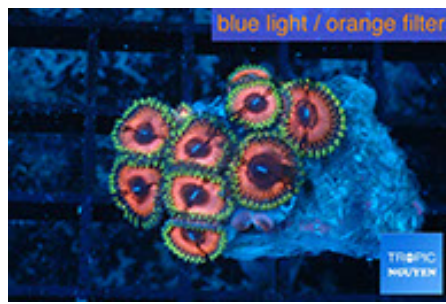

U3E02S15 102€ Physogyra white pe...

U3E05S15 60€ Zoanthus pink diamond