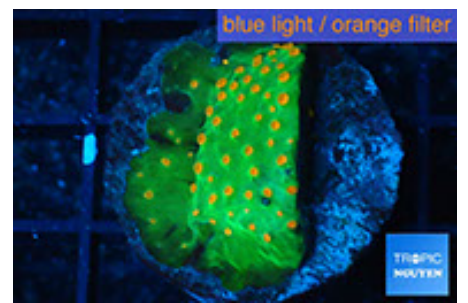

V1E03S12 31,5€ Favia red green Aus...

V1E04S12 34,5€ Leptastrea green & ...

V1E05S12 31,5€ Favia neon green A...

V1E06S12 142,5€ Trachyphyllia tricolor

V1E07S12 30€ Favia red green Aussi...

V1E08S12 48€ Acanthastrea echinat...

V1E09S12 58,5€ Echinophyllia green ...

V1E10S12 37,5€ Leptastrea green & ...

V1E11S12 58,5€ Echinophyllia green ...

V1E12S12 40,5€ Leptastrea green & ...

V1E13S12 49,5€ Psammocora orange

V1E14S12 43,5€ Acanthastrea echin...