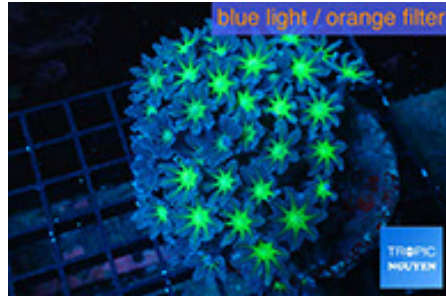

U2E12S15 223,5€ Lobophyllia orang...

U2E13S15 223,5€ Favia golden & red...

U2E14S15 118,5€ Lobophyllia red gr...

U2E15S15 238,5€ Euphyllia paraanc...

U2E16S15 118,5€ Lobophyllia red gr...

U2E18S15 103,5€ Clavularia papaya ...