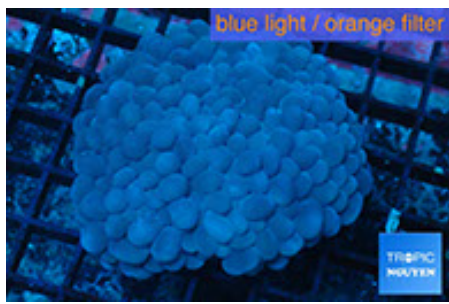

U3E01S15 36€ Goniopora green long...

U3E04S15 102€ Physogyra white pe...