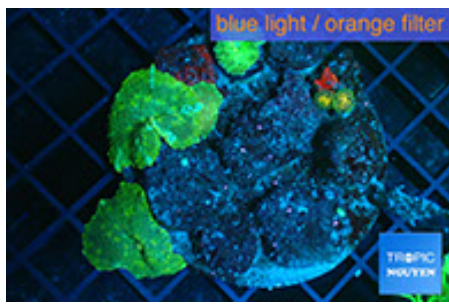

U2B16S15 112,5€ Ricordea yuma ga...

U2B17S15 217,5€ Alveopora green

U2B18S15 36€ Goniopora green long...

U2B19S15 172,5€ Acanthophyllia gre...

U2C01S15 58,5€ Lobophyllia orange ...

U2C02S15 45€ Rhodactis green big l...