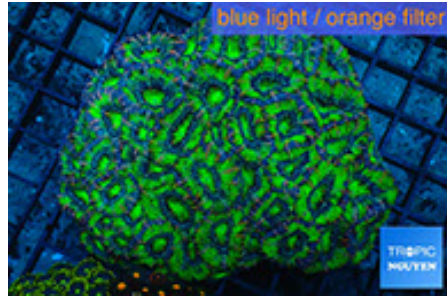

U3B02S15 178,5€ Acanthastrea lordo...