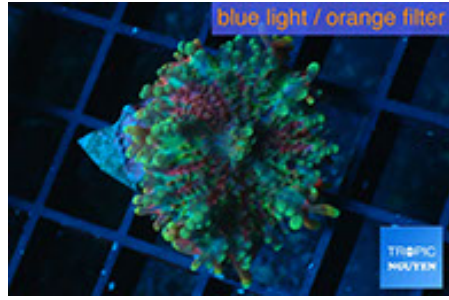

V2F03S12 34,5€ Leptastrea red & yel...

V2F05S12 60€ Ricordea yuma purple...

V2F06S12 118,5€ Trachyphyllia pink I...

V2F07S12 39€ Rhodactis blue golden...

V2F08S12 73,5€ Rhodactis pinky lon...

V2F09S12 40,5€ Ricordea yuma red ...

V2F10S12 37,5€ Ricordea yuma trico...

V2G01S12 73,5€ Trachyphyllia neon ...

V2G02S12 28,5€ Favia red green spot

V2G03S12 37,5€ Rhodactis blue gold...

V2G04S12 22,5€ Favia red green spot

V2G05S12 73,5€ Trachyphyllia neon ...