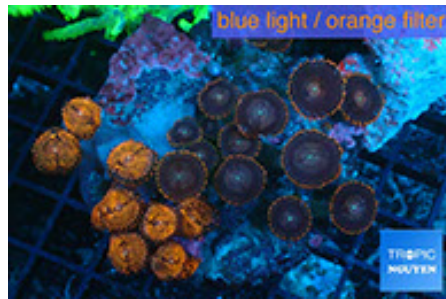

U3C11S15 49,5€ Zoanthus red oxides

U3C12S15 58,5€ Rhodactis green blu...

U3C14S15 133,5€ Ricordea yuma gr...

U3C15S15 103,5€ Lobophyllia green

U3D01S15 133,5€ Physogyra bicolor

U3D02S15 165€ Lobophyllia rainbow

U3D03S15 90€ Duncanopsammia gr...

U3D04S15 36€ Goniopora green long...

U3D05S15 39€ Zoanthus gorilla green

U3D06S15 82,5€ Favia green marble

U3D07S15 90€ Euphyllia paradviva ...

U3D08S15 88,5€ Zoanthus red devils...

U3D09S15 31,5€ Leptastrea green & ...

U3D10S15 165€ Lobophyllia orange ...

U3D11S15 58,5€ Ricordea yupa gree...

U3D13S15 90€ Symphyllia red green

U3E01S15 36€ Goniopora green long...

U3E02S15 102€ Physogyra white pe...