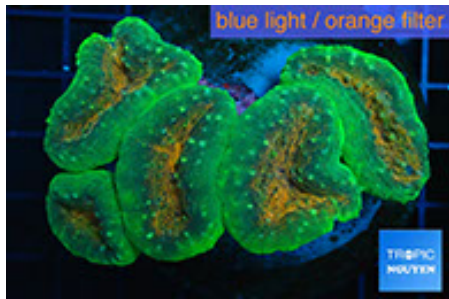

U2A11S15 82,5€ Blastomussa merlet...

U2A12S15 66€ Lobophyllia tricolor

U2A13S15 133,5€ Blastomussa merl...

U2A14S15 118,5€ Lobophyllia golden...

U2A15S15 36€ Goniopora green long...

U2A16S15 268,5€ Rhodactis green o...