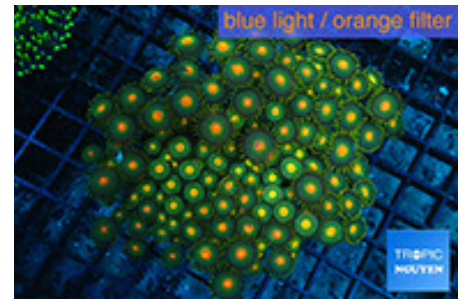

U3C03S15 97,5€ Physogyra white pe...

U3C04S15 34,5€ Zoanthus oxyoides

U3C05S15 90€ Zoanthus mix color

U3C07S15 88,5€ Ricordea neon green

U3C08S15 108€ Zoanthus mix color

U3C09S15 37,5€ Alveopora green

U3C10S15 118,5€ Euphyllia paradivis...

U3C11S15 49,5€ Zoanthus red oxides

U3C12S15 58,5€ Rhodactis green blu...

U3C14S15 133,5€ Ricordea yuma gr...

U3C15S15 103,5€ Lobophyllia green

U3D01S15 133,5€ Physogyra bicolor

U3D02S15 165€ Lobophyllia rainbow